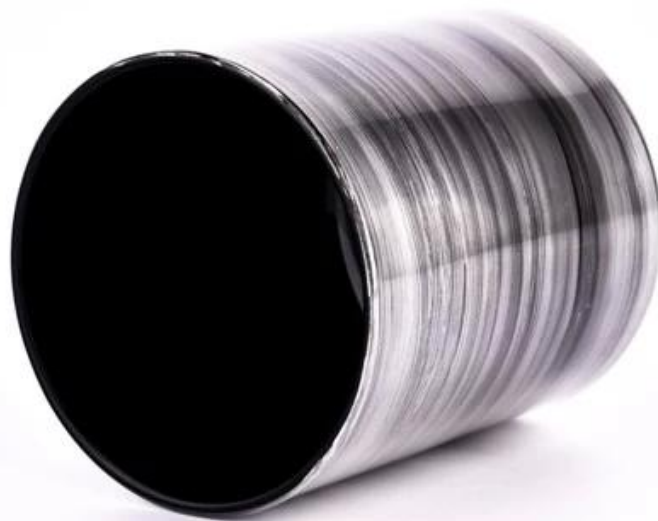

Dimensiunea lui borcane de lumanari de sticla este moderată și poate ține lumânări de diferite dimensiuni. Designul său inferior este solid și poate fi plasat în siguranță pe orice suprafață plană, evitând instabilitatea flăcării lumânării.

În plus, pictura de mână argint borcane de lumanari de sticla are, de asemenea, o rezistență bună la căldură, care poate proteja eficient articolele din jur de căldura și flacăra lumânării.