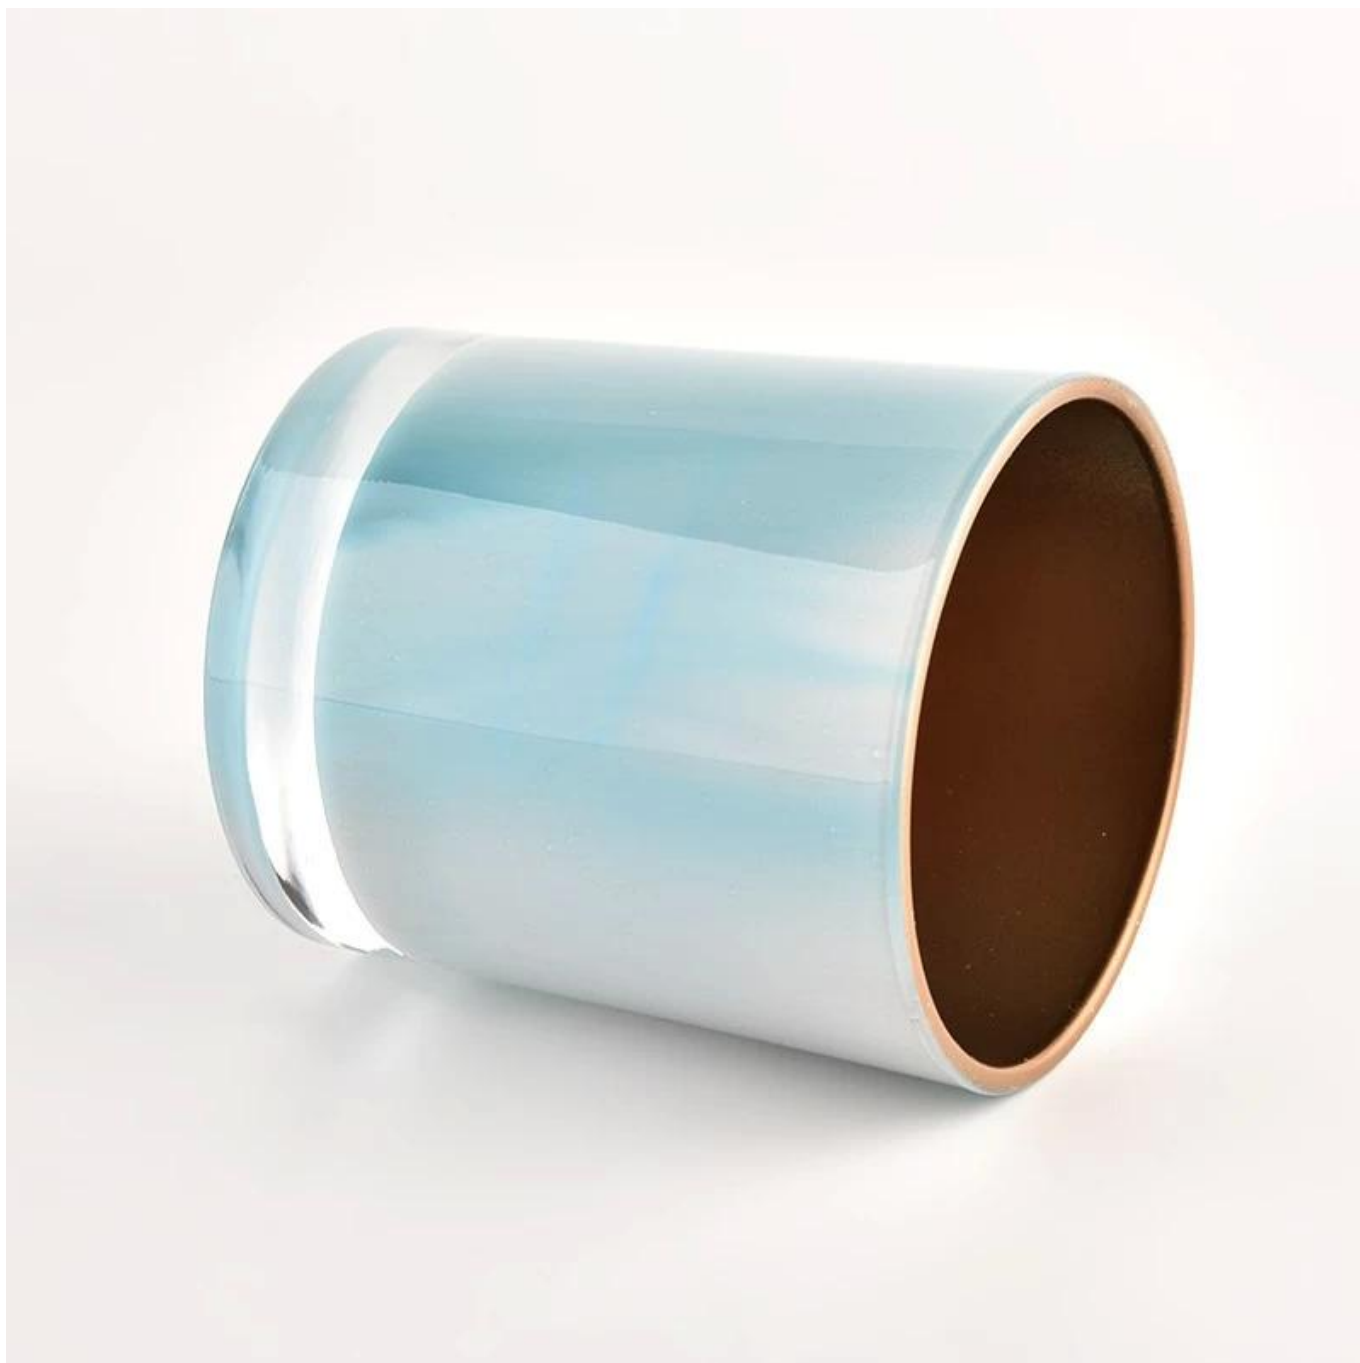

## Descriere produs

<b>numele produsului</b>	Pulverizator interior decorativ de lux auriu <a href="#">borcan de lumanari de sticla</a> decor de nunta
<b>Timp de probă</b>	1. 5 zile dacă există forma și dimensiunea sticlei 2. 15 zile, dacă ai nevoie de sticlă de forme și dimensiuni noi
<b>Măsura</b>	Item Nu.:SGHL21121511 Diametrul de sus: 80 mm Diametrul de jos: 74 mm Inaltime: 90 mm Greutate: 290 g Capacitate: 300 ml
<b>Ambalare</b>	Ambalare normală, cutie cadou individuală, cutie PVC, cutie cu ferestre, cutie color, cutie albă etc
<b>Timpul de livrare</b>	În termen de 35 de zile de la confirmarea eșantionului și a comenzii
<b>Termen de plata</b>	Depunere de 30% prin T/T în avans și soldul contra copiei B/L
<b>Expediere</b>	Pe mare, pe aer, prin Express și agentul dvs. de transport maritim este acceptabil
<b>Ocazie de utilizare</b>	Decor pentru casă, Decor de nuntă, Favoruri de nuntă, Îmbunătățirea decorului,

Forme neobișnuite și stil simplu, perfect pentru a vă prezenta stilul în orice cameră. Calitate, stil impresionant și acestea [borcan de lumanari de sticla](#) deci foarte demn de cadou.

Acest pahar clasic de sticlă de 10 uncii este o alegere fantastică pentru lumânările turnate cu parfum de ultimă generație. Este extrem de versatil pentru a fi utilizat în casă, restaurant sau decor ca pahar, pahar cu apă sau ca vază pentru centrele de nuntă.