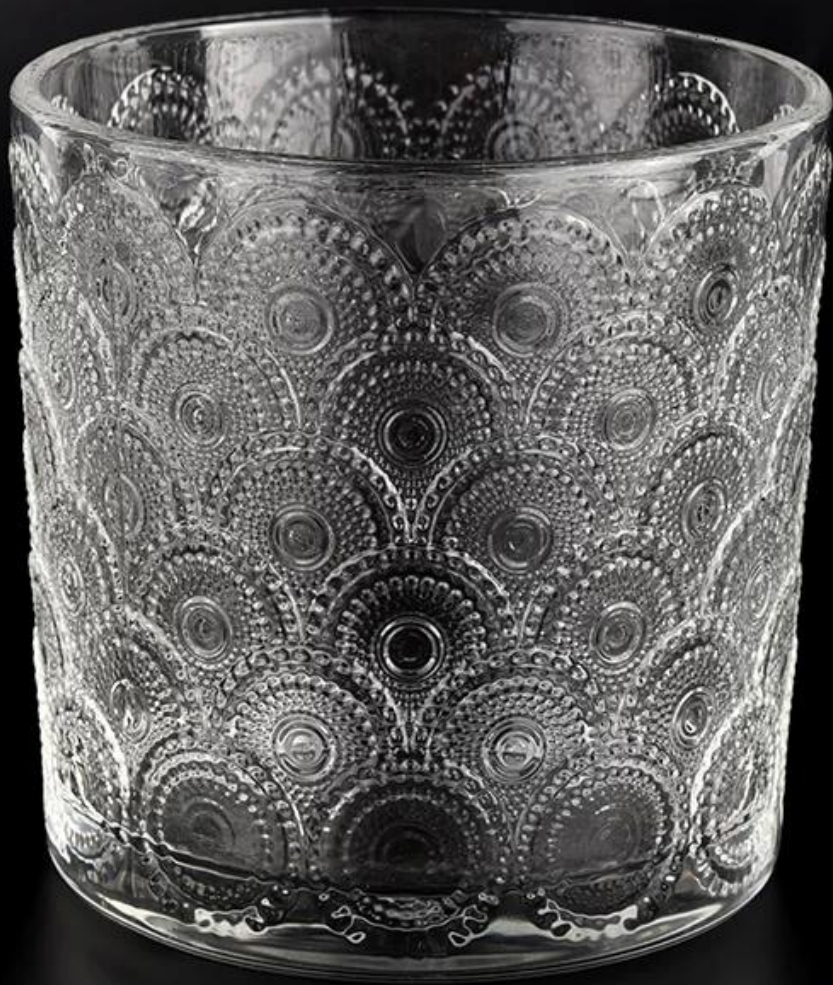

Măsura	Nr. articol: SGKY22040807 Diametrul de sus: 117 mm Diametrul de jos: 117 mm Inaltime: 118 mm Greutate: 735 g Capacitate: 856 ml
Ambalare	Ambalare normală, cutie cadou individuală, cutie PVC, cutie cu ferestre, cutie color, cutie albă etc
Timpul de livrare	În termen de 35 de zile de la confirmarea eşantionului și a comenzii
Termen de plata	Depunere de 30% prin T/T în avans și soldul contra copiei B/L
Expediere	Pe mare, pe aer, prin Express și agentul dvs. de transport maritim este acceptabil
Ocazie de utilizare	Decor pentru casă, Decor de nuntă, Favoruri de nuntă, Îmbunătățirea decorului,