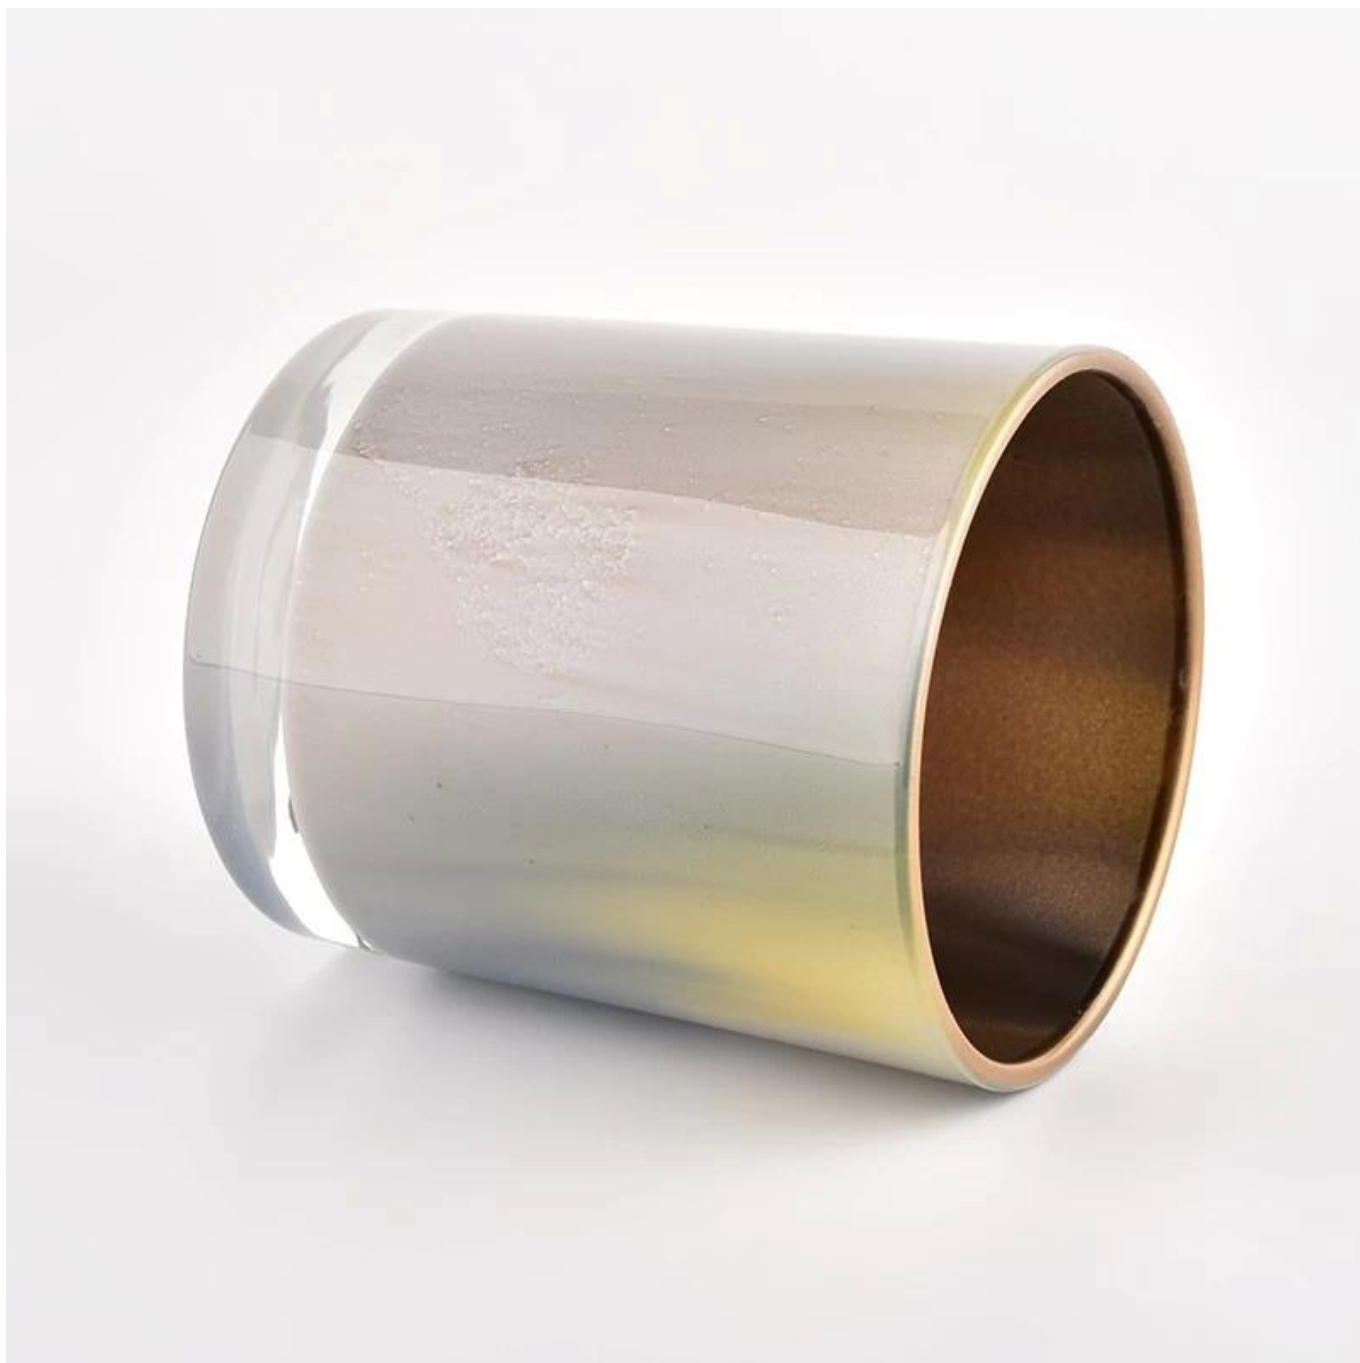

Descriere produs

numele produsului	Spray interior de lux auriu borcan de lumanari de sticla cadou personalizat
Timp de probă	1. 5 zile dacă există forma și dimensiunea sticlei 2. 15 zile, dacă ai nevoie de sticlă de forme și dimensiuni noi
Măsura	Nr. articol: SGHL21121510 Diametrul de sus: 80 mm Diametrul de jos: 74 mm Înălțime: 90 mm Greutate: 290 g Capacitate: 300 ml
Ambalare	Ambalare normală, cutie cadou individuală, cutie PVC, cutie cu ferestre, cutie color, cutie albă etc
Timpul de livrare	În termen de 35 de zile de la confirmarea eșantionului și a comenzii
Termen de plata	Depunere de 30% prin T/T în avans și soldul contra copiei B/L
Expediere	Pe mare, pe aer, prin Express și agentul dvs. de transport maritim este acceptabil
Ocazie de utilizare	Decor pentru casă, Decor de nuntă, Favoruri de nuntă, Îmbunătățirea decorului,

Forme neobișnuite și stil simplu, perfect pentru a vă prezenta stilul în orice cameră. Calitate, stil impresionant și acestea [borcan de lumanari de sticla](#) deci foarte demn de cadou.

Acest pahar clasic de sticlă de 10 uncii este o alegere fantastică pentru lumânările turnate cu parfum de ultimă generație. Este extrem de versatil pentru a fi utilizat în casă, restaurant sau decor ca pahar, pahar cu apă sau ca vază pentru centrele de nuntă.