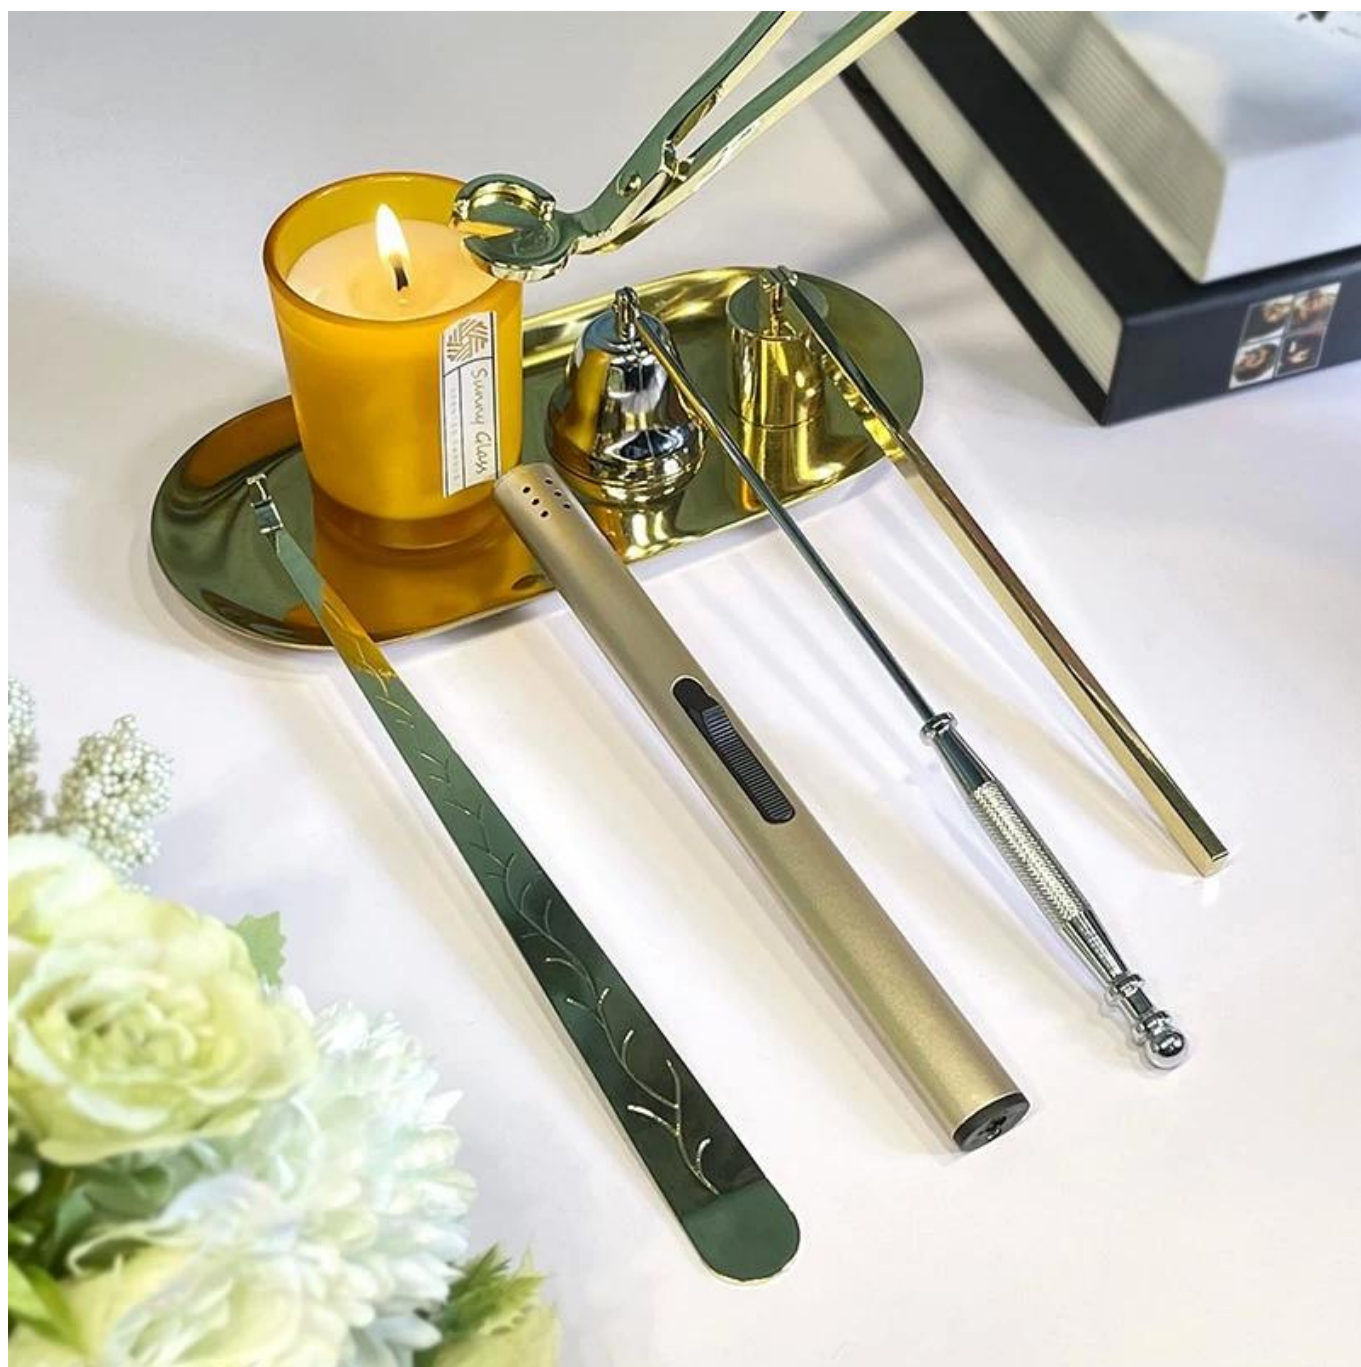

Producător de vase de sticlă goale pentru un borcan de lumânare de sticlă cu proiecta nou de 10 oz

De ce să alegeți Sunny Glassware

- Devotament maxim pentru [design](#), niciodată compromise activată [calitate](#)
- Sunny Glassware strict [protejați modelele clienților](#), toate articolele nou proiectate de la noi nu au fost copiate de trei ani.
- [Calitatea produsului](#) este accentul major în Sunny Glassware. Sunny Glassware a demolat odată 80.000 de bucăți de vas de sticlă cu pete abia vizibile.