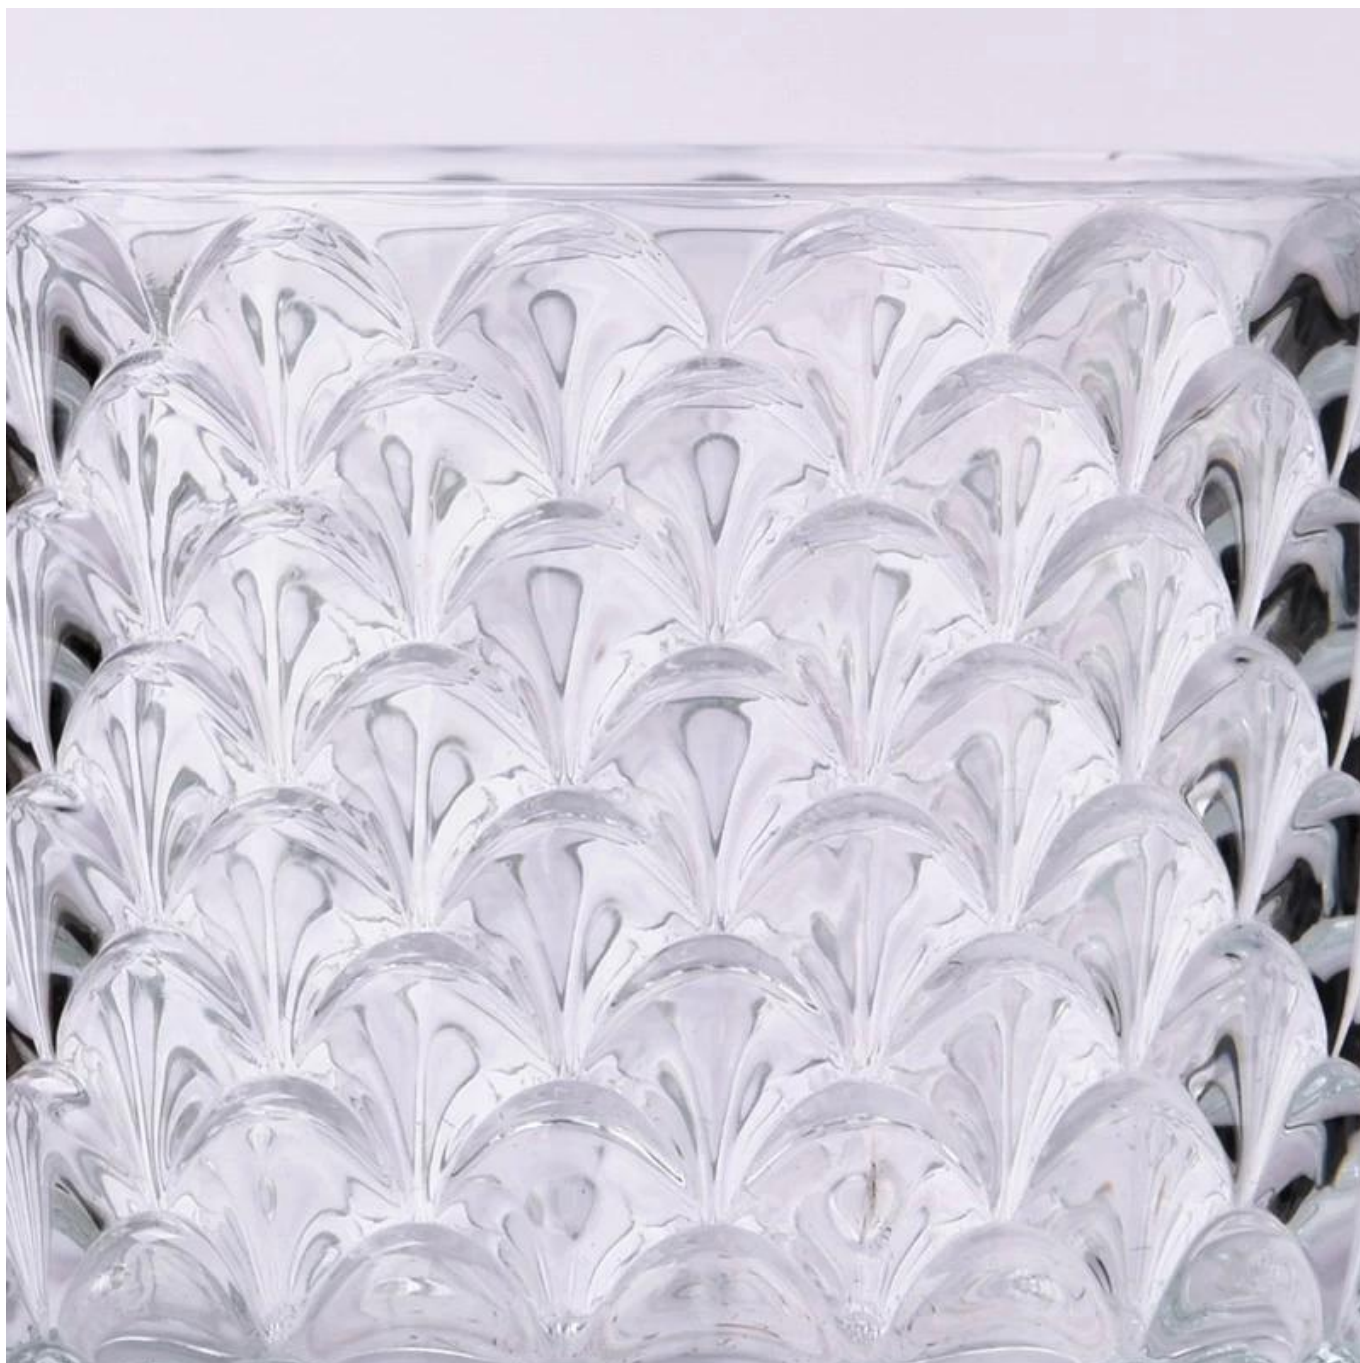

. AQL plus 6 standarde stricte de testare QC

. Menține calitatea și eșantionul și produsele în vrac

Nr. articol: SGHY23101103
Diametrul de sus: 106 mm
Diametrul de jos: 106 mm
Înălțime: 84 mm
Greutate: 495 g
Capacitate: 504 ml
MOQ: 5.000 buc per comandă
Traducem ideile tale în creativ produse de condimente, ne vindem pe piața locală.