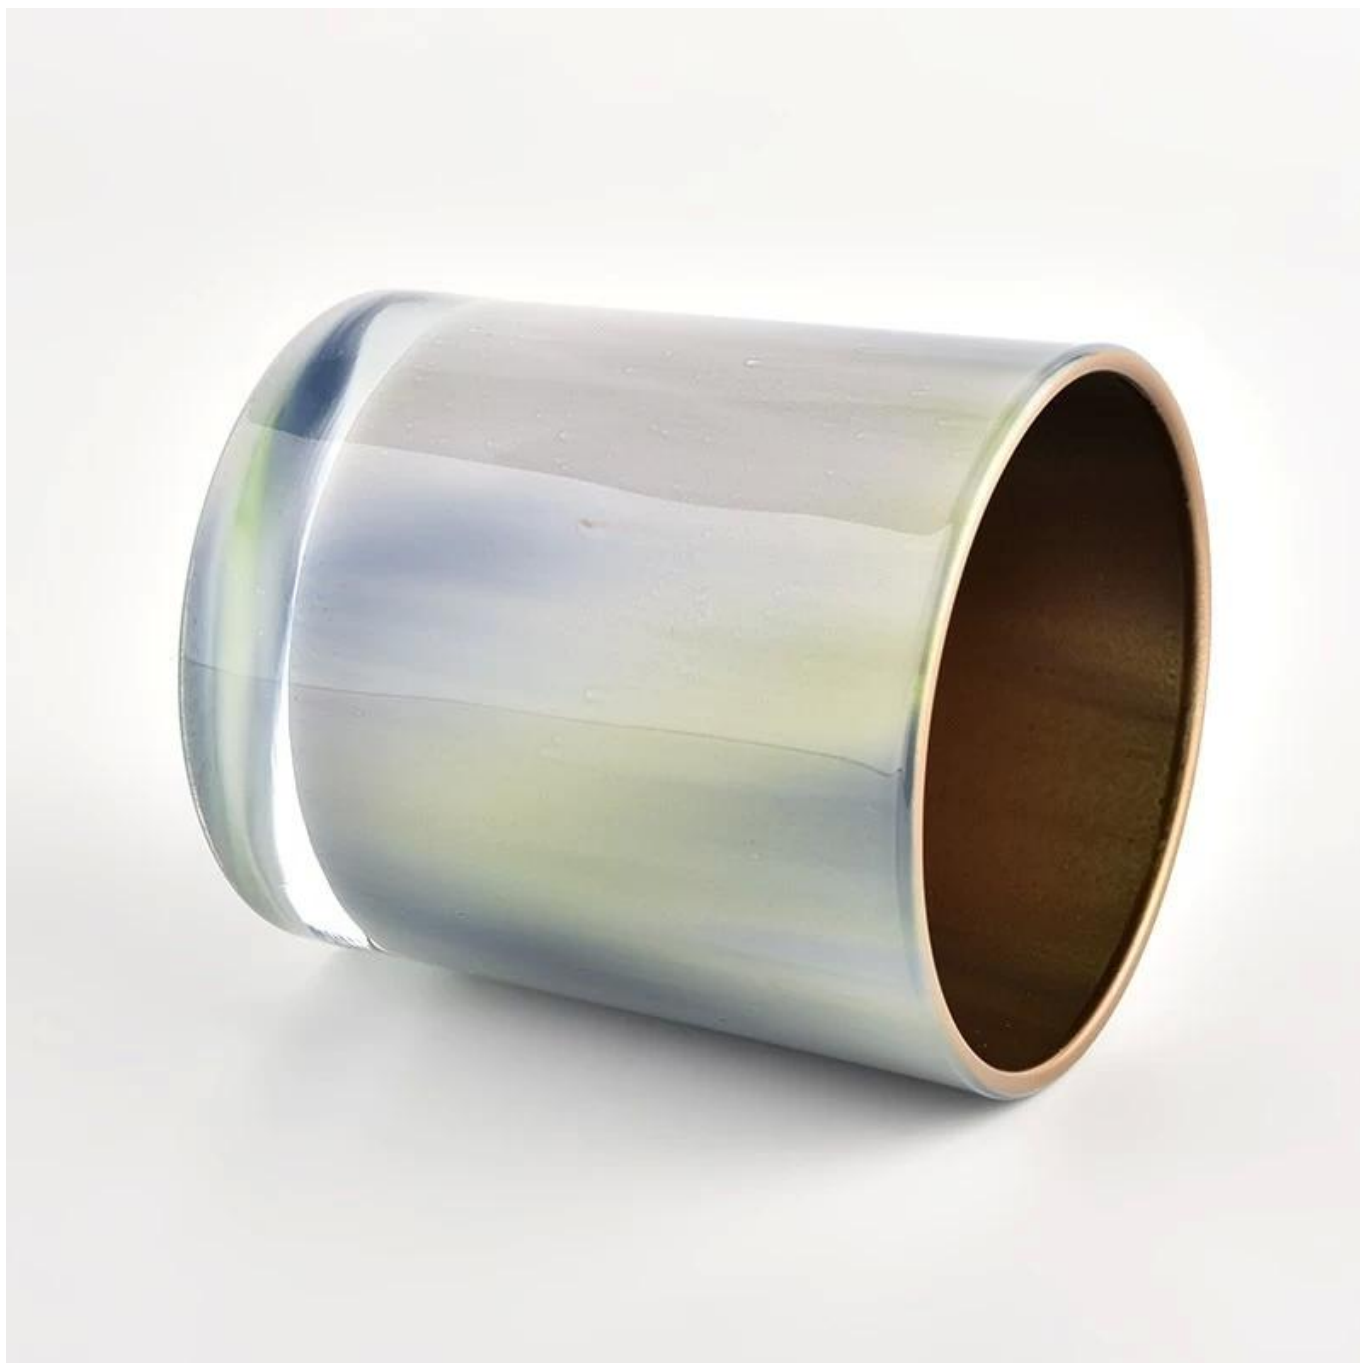

- Calitatea produsului este principalul obiectiv [Sunny Glassware](#). [Sunny Glassware](#) odată demolat 80.000 de bucăți de vas de sticlă cu pete abia vizibile.

Descriere produs

numele produsului	Spray interior nou proiectat auriu borcan de lumanari de sticla pentru decorul casei
Timp de probă	1. 5 zile dacă există forma și dimensiunea sticlei 2. 15 zile, dacă ai nevoie de sticlă de forme și dimensiuni noi
Măsura	Item Nu.:SGHL21121513 Diametrul de sus: 80 mm Diametrul de jos: 74 mm Inaltime: 90 mm Greutate: 290 g Capacitate: 300 ml
Ambalare	Ambalare normală, cutie cadou individuală, cutie PVC, cutie cu ferestre, cutie color, cutie albă etc
Timpul de livrare	În termen de 35 de zile de la confirmarea eșantionului și a comenzii
Termen de plata	Depunere de 30% prin T/T în avans și soldul contra copieii B/L
Expediere	Pe mare, pe aer, prin Express și agentul dvs. de transport maritim este acceptabil
Ocazie de utilizare	Decor pentru casă, Decor de nuntă, Favoruri de nuntă, Îmbunătățirea decorului,

Forme neobișnuite și stil simplu, perfect pentru a vă prezenta stilul în orice cameră. Calitate, stil impresionant și acestea [borcan de lumanari de sticla](#) deci foarte demn de cadou.

Acest pahar clasic de sticlă de 10 uncii este o alegere fantastică pentru lumânările turnate cu parfum de ultimă generație. Este extrem de versatil pentru a fi utilizat în casă, restaurant sau decor ca pahar, pahar cu apă sau ca vază pentru centrele de nuntă.