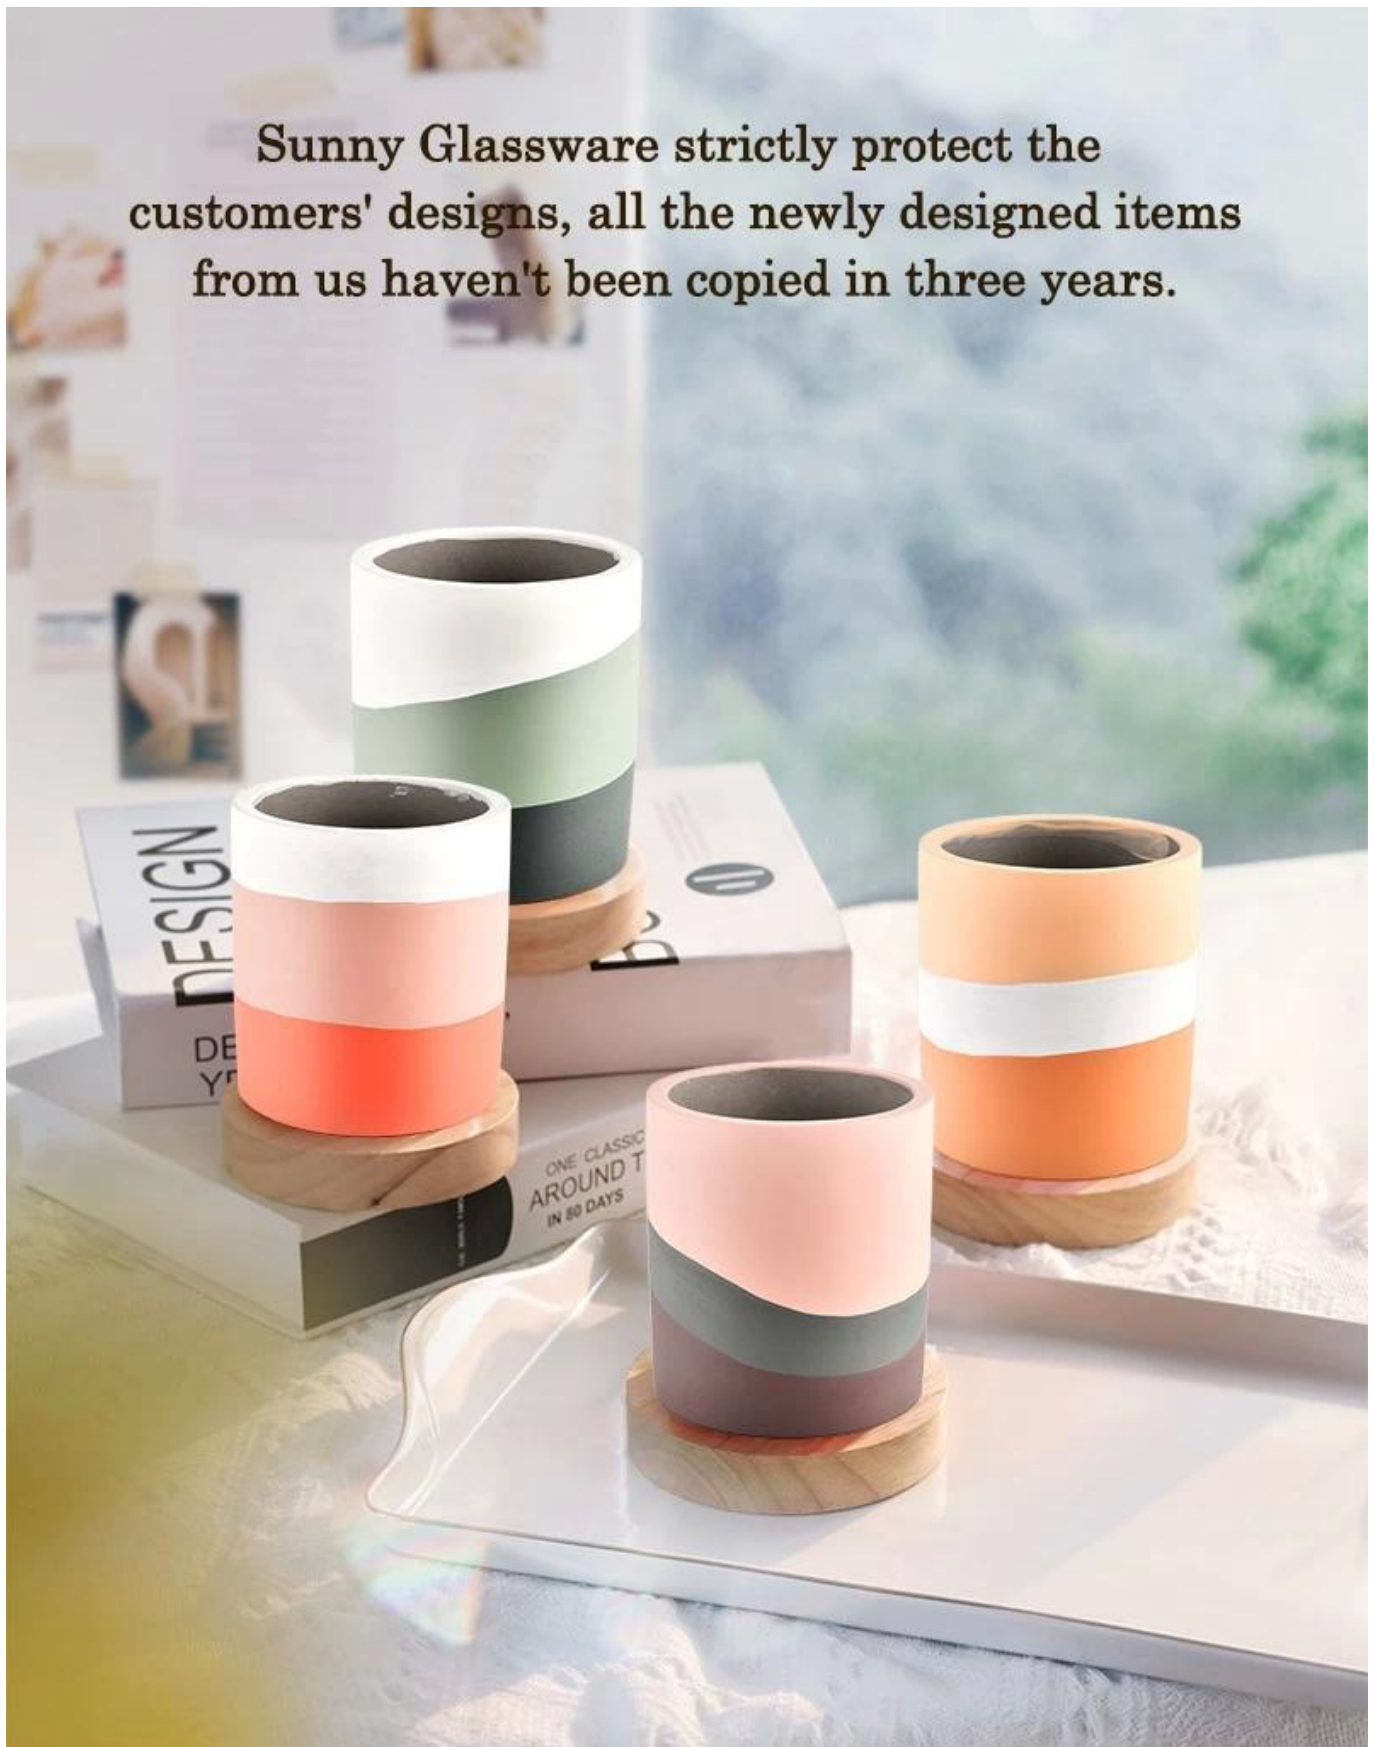

Borcane de lumânări goale din beton în stil nordic minimalist

Sunny Glassware strictly protect the customers' designs, all the newly designed items from us haven't been copied in three years.