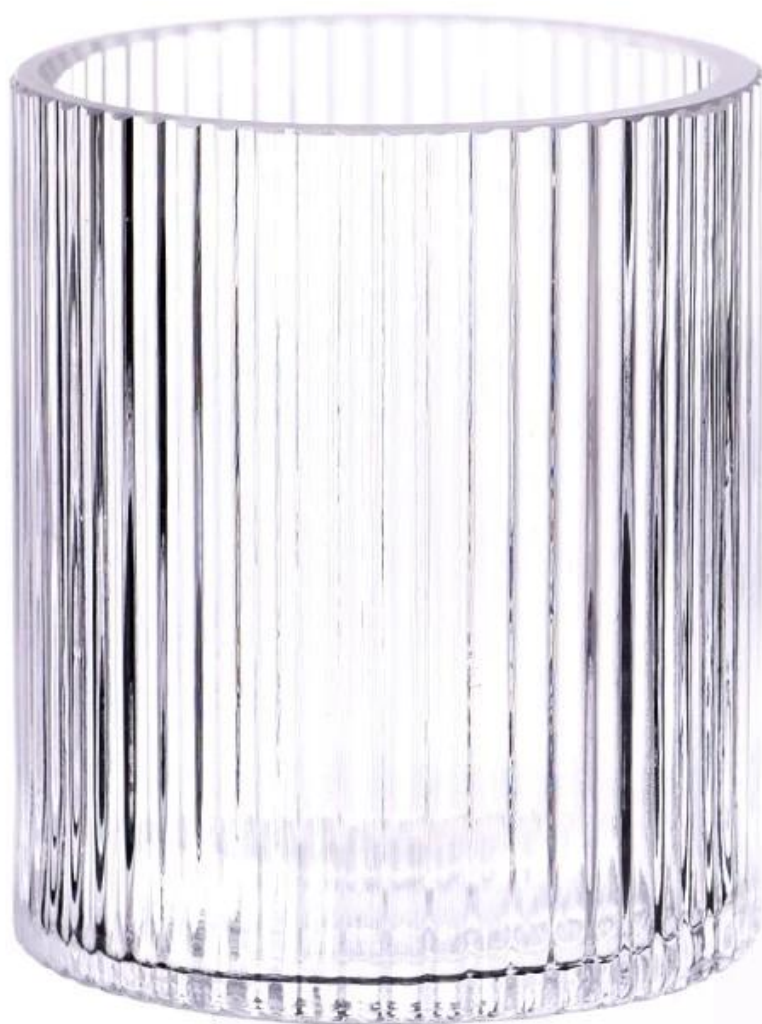

Sunny Glassware nu numai că produce OEM / ODM comenzi, dar ajută și multe mărci să plece de la conceptul de produs.

de ce alegi soarele?