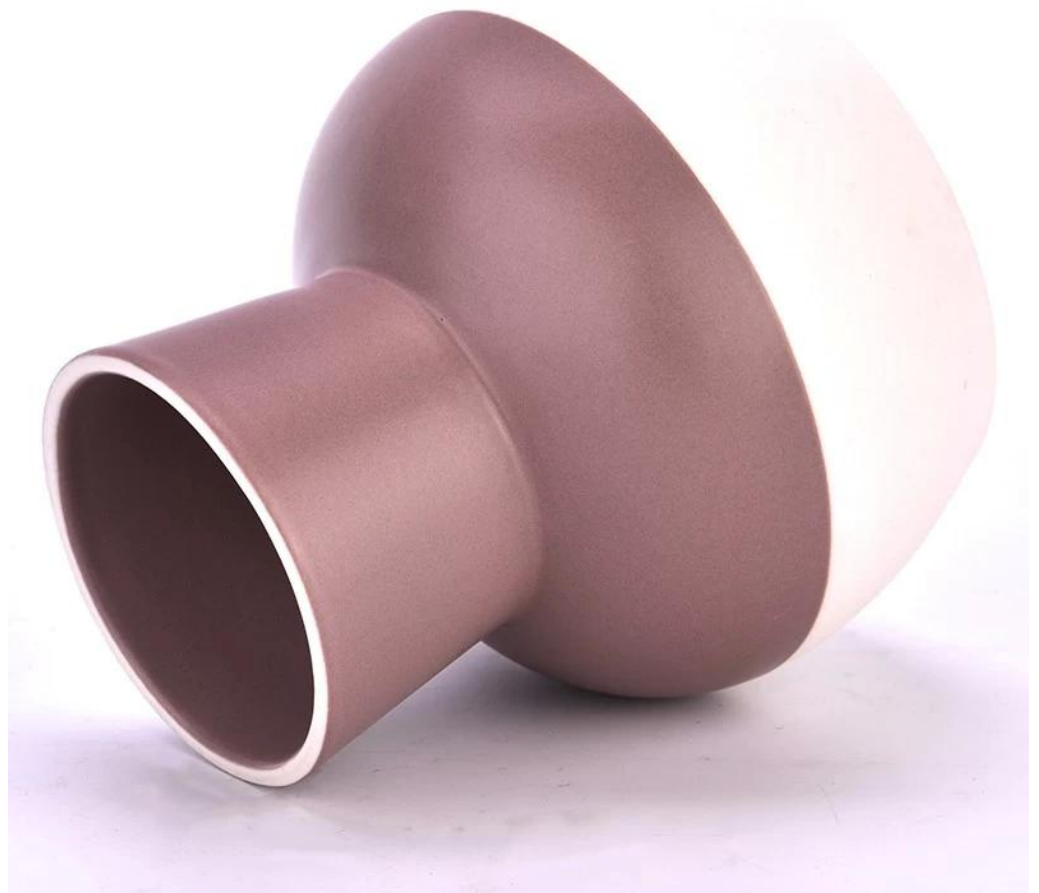

Avantaj major

Concentrați-vă pe designul de lux

Aproximativ 80% dintre furnizorii americani de mărci de parfum

. AQL plus 6 standarde stricte de testare QC

. Menține calitatea și eșantionul și produsele în vrac

Nr. articol:
SGMK23092102
Diametrul de sus: 74 mm
Diametrul de jos: 54 mm
Înălțime: 94 mm
Diametru maxim: 93 mm
Greutate: 243 g
Capacitate: 260 ml
MOQ: 3.000 buc per design

Traducem ideile tale în creativ produse de condimente, ne vindem pe piața locală.