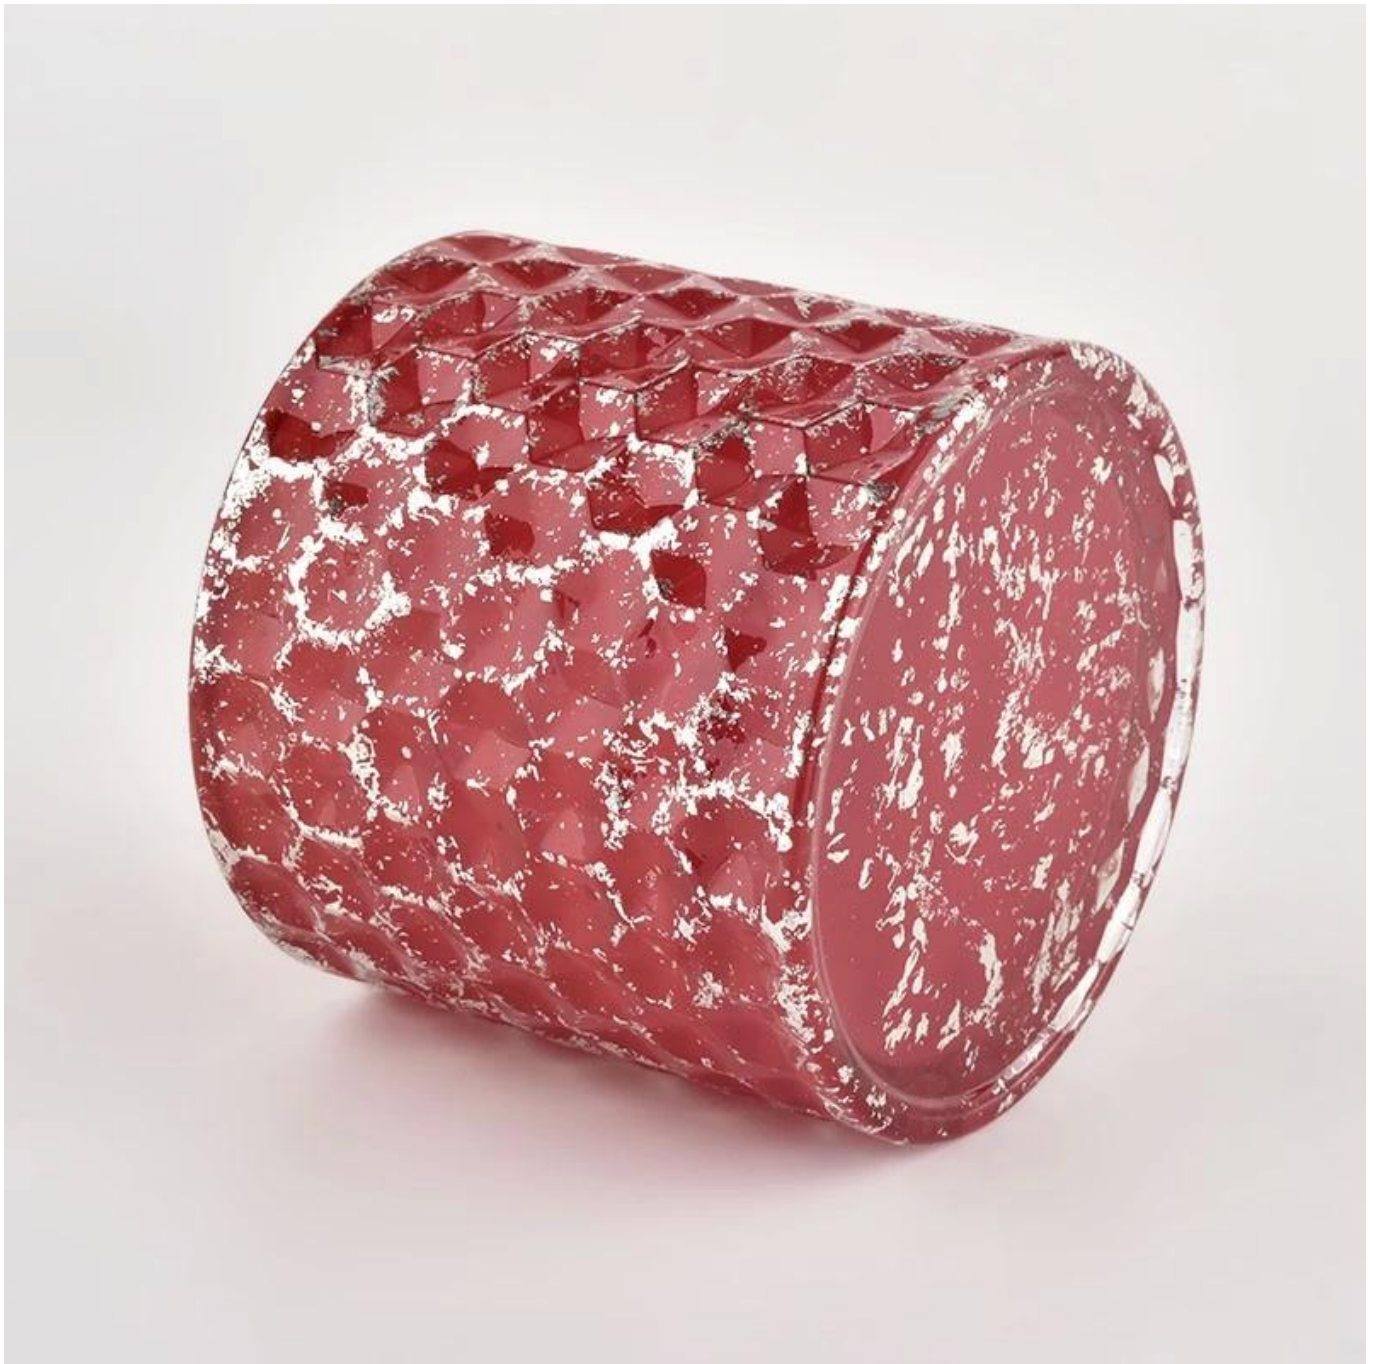

Capac pentru borcan pentru lumânări din sticlă roșie. Recipient pentru lumânări de înaltă calitate, cu capac

De ce să alegeți [Sunny Glassware](#)

- Devotament maxim pentru design, niciodată compresie asupra calității
- [Sunny Glassware](#) protejați cu strictețe modelele clienților, toate articolele nou proiectate de la noi nu au fost copiate în trei ani.
- Calitatea produsului este punctul central al Sunny Glassware. [Sunny Glassware](#) odată demolat 80.000 de bucăți de vas de sticlă cu pete abia vizibile.

80% Candle Jars Exclusive Supplier

including Nest Fragrance
Candle Lite, UGG etc
popular brands

Descriere produs

numele produsului	Capac pentru borcan pentru lumânări din sticlă roșie. Recipient pentru lumânări de înaltă calitate, cu capac
Timp de probă	1. 5 zile dacă există forma și dimensiunea sticlei 2. 15 zile, dacă ai nevoie de sticlă de forme și dimensiuni noi
Măsura	Nr. articol: SGHL21112602 Diametrul de sus: 99 mm Diametrul de jos: 99 mm Înălțime: 90 mm Capacitate: 440 ml Greutate: 525 g
Ambalare	Ambalare normală, cutie cadou individuală, cutie PVC, cutie cu ferestre, cutie color, cutie albă etc
Timpul de livrare	În termen de 35 de zile de la confirmarea eșantionului și a comenzii
Termen de plata	Depozit de 30% prin T/T în avans și soldul contra copiei B/L
Expediere	Pe mare, pe aer, prin Express și agentul dvs. de transport maritim este acceptabil
Ocazie de utilizare	Decor pentru casă, Decor de nuntă, Favoruri de nuntă, Îmbunătățirea decorului,