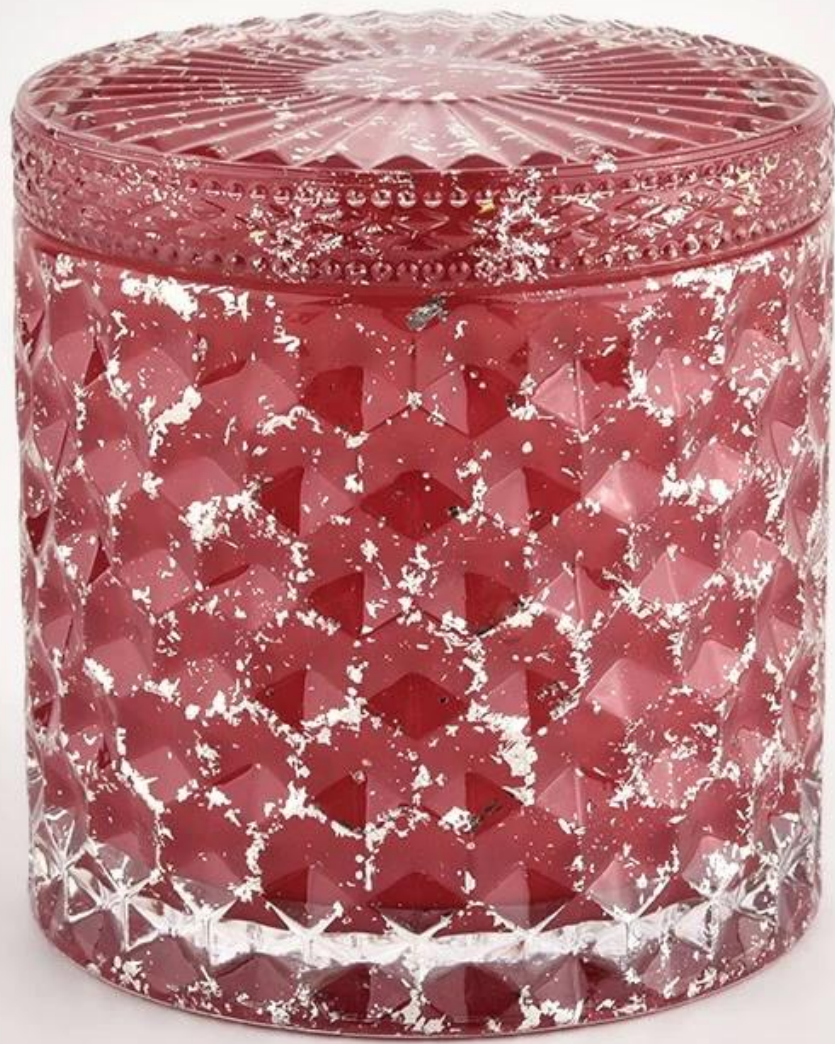

Capac pentru borcan pentru lumânări din sticlă roșie. Recipient pentru lumânări de înaltă calitate, cu capac

De ce să alegeți [Sunny Glassware](#)

- Devotament maxim pentru design, niciodată compresie asupra calității
- [Sunny Glassware](#) protejați cu strictețe modelele clienților, toate articolele nou proiectate de la noi nu au fost copiate în trei ani.
- Calitatea produsului este punctul central al Sunny Glassware. [Sunny Glassware](#) odată demolat 80.000 de bucăți de vas de sticlă cu pete abia vizibile.

80% Candle Jars Exclusive Supplier

including Nest Fragrance
Candle Lite, UGG etc
popular brands

Descriere produs

numele produsului	Capac pentru borcan pentru lumânări din sticlă roșie. Recipient pentru lumânări de înaltă calitate, cu capac
Timp de probă	1. 5 zile dacă există forma și dimensiunea sticlei 2. 15 zile, dacă ai nevoie de sticlă de forme și dimensiuni noi
Măsura	Nr. articol: SGHL21112602 Diametrul de sus: 99 mm Diametrul de jos: 99 mm Înălțime: 90 mm Capacitate: 440 ml Greutate: 525 g
Ambalare	Ambalare normală, cutie cadou individuală, cutie PVC, cutie cu ferestre, cutie color, cutie albă etc
Timpul de livrare	În termen de 35 de zile de la confirmarea eșantionului și a comenzii
Termen de plata	Depozit de 30% prin T/T în avans și soldul contra copiei B/L
Expediere	Pe mare, pe aer, prin Express și agentul dvs. de transport maritim este acceptabil
Ocazie de utilizare	Decor pentru casă, Decor de nuntă, Favoruri de nuntă, Îmbunătățirea decorului,