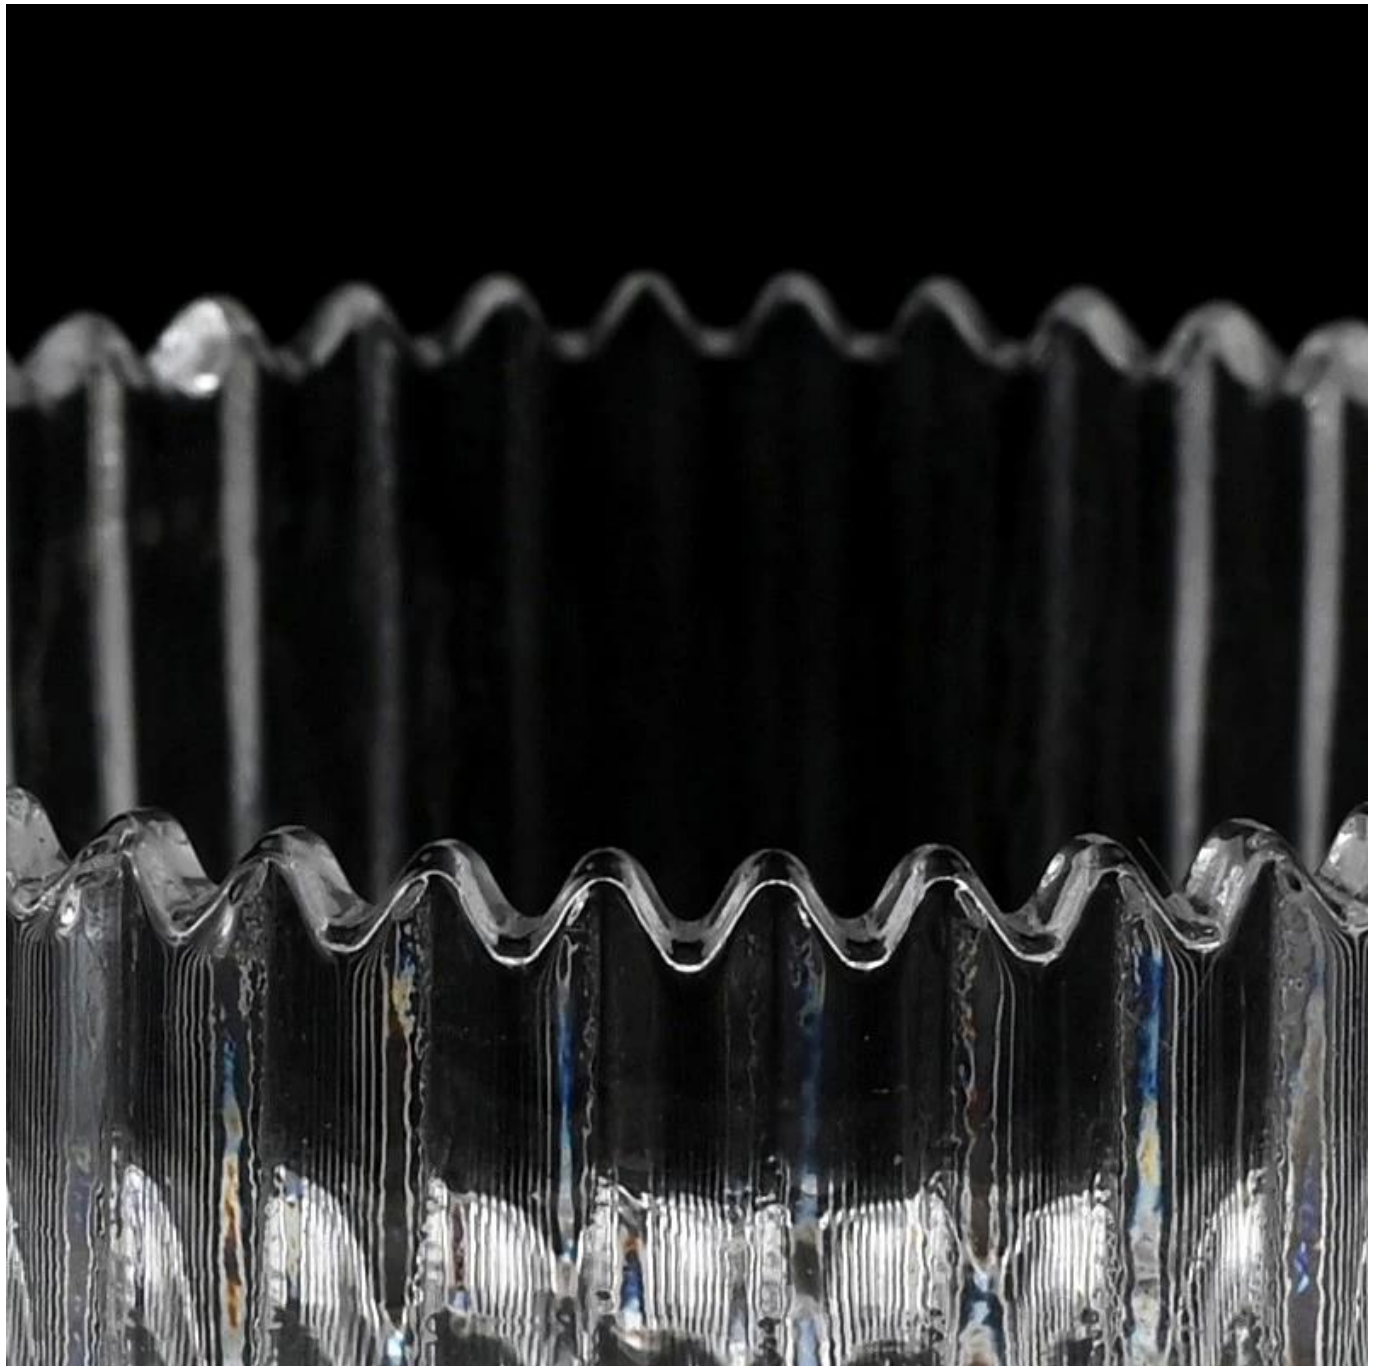

## Furnizor de vas de lumânări din sticlă transparentă de capacitate mică cu capace

De ce să alegeți Sunny Glassware

- Devotament maxim pentru [proiecta](#), niciodată compresie activată [calitate](#)
- Sunny Glassware strict [protejați modelele clienților](#), toate articolele nou proiectate de la noi nu au fost copiate de trei ani.
- [Calitatea produsului](#) este accentul major în Sunny Glassware. Sunny Glassware a demolat odată 80.000 de bucăți de vas de sticlă cu pete abia vizibile.

Screen Printing

Frosted

Sandblasted

**Ambalare & Transport**