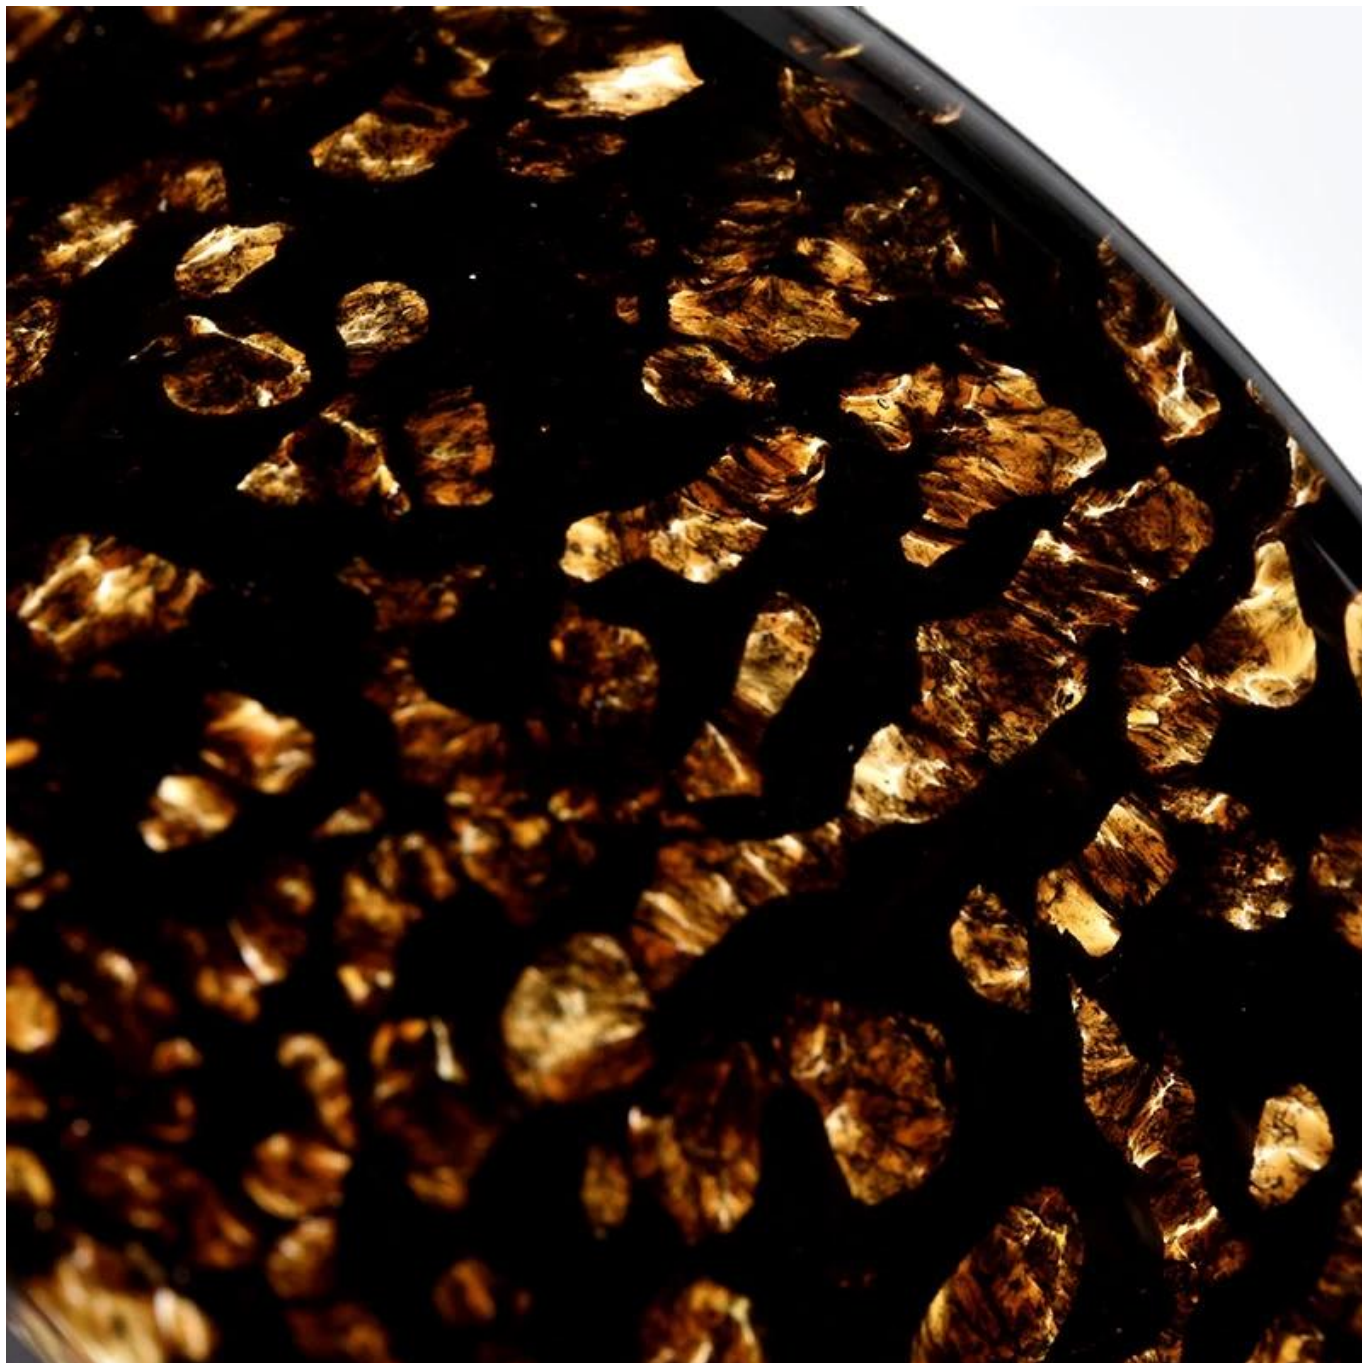

### **descrierea produsului**

**numele produsului**

**Sunny Glassware vase de lux din sticlă neagră pentru lumânări cu ridicata**

<b>Timp de probă</b>	1. 5 zile dacă există forma și dimensiunea sticlei 2. 15 zile, dacă ai nevoie de sticlă de forme și dimensiuni noi
<b>Măsura</b>	Nr. articol: SGLYP21101602 Diametrul de sus: 80 mm Diametrul de jos: 80 mm Înălțime: 81 mm Greutate: 386 g Capacitate: 280 ml
<b>Ambalare</b>	Ambalare normală, cutie cadou individuală, cutie PVC, cutie cu ferestre, cutie color, cutie albă etc
<b>Timpul de livrare</b>	În termen de 35 de zile de la confirmarea eșantionului și a comenzii
<b>Termen de plata</b>	Depunere de 30% prin T/T în avans și soldul contra copieii B/L
<b>Expediere</b>	Pe mare, pe aer, prin Express și agentul dvs. de transport maritim este acceptabil
<b>Ocazie de utilizare</b>	Decor pentru casă, Decor de nuntă, Favoruri de nuntă, Îmbunătățirea decorului,