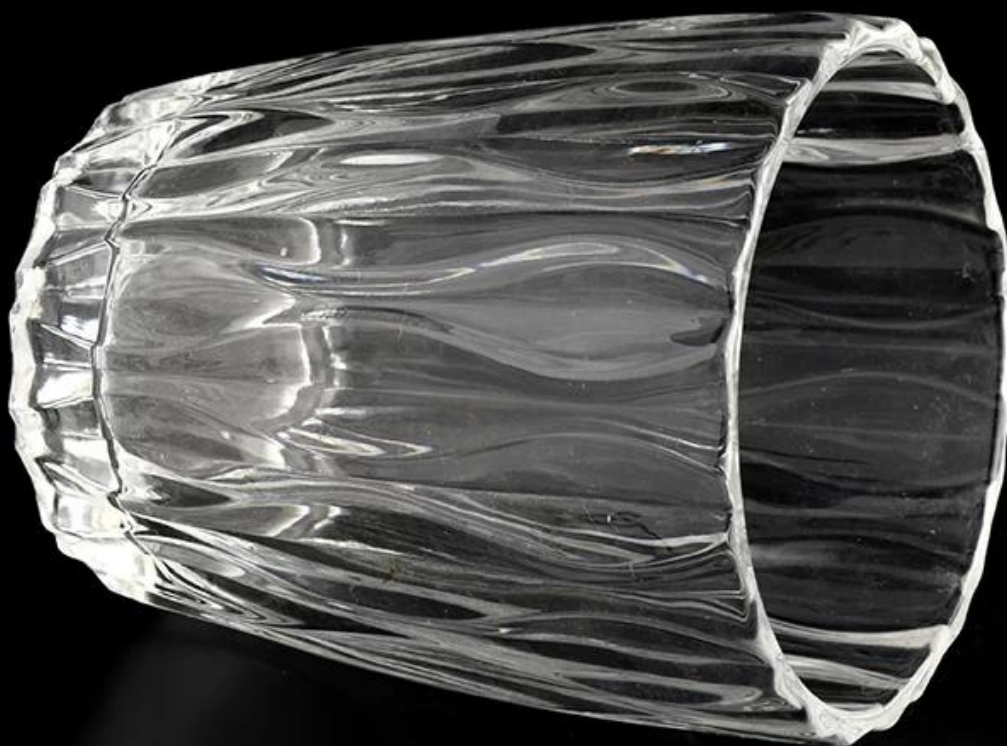

# Borcane unice de sticlă transparentă pentru lumânări Suporturi pentru lumânări de sticlă de 8 oz

De ce să alegeți [Sunny Glassware](#)

- Devotament maxim pentru design, niciodată compresie asupra calității
- [Sunny Glassware](#) protejați cu strictețe modelele clienților, toate articolele nou proiectate de la noi nu au fost copiate în trei ani.
- Calitatea produsului este punctul central al Sunny Glassware. [Sunny Glassware](#) odată demolat 80.000 de bucăți de vas de sticlă cu pete abia vizibile.

## Descriere produs

<b>numele produsului</b>	Borcan de sticlă mat de 8 oz pentru fabricarea de lumânări cu ridicata
<b>Timp de probă</b>	1. 5 zile dacă există forma și dimensiunea sticlei 2. 15 zile, dacă ai nevoie de sticlă de forme și dimensiuni noi
<b>Măsura</b>	Articol nr.:SGYH22022309 Diametrul de sus: 82 mm Diametrul de jos: 63 mm Înălțime: 99,6 mm Greutate: 329 g Capacitate: 310 ml MOQ: 3000 buc
<b>Ambalare</b>	Ambalare normală, cutie cadou individuală, cutie PVC, cutie cu ferestre, cutie color, cutie albă etc
<b>Timpul de livrare</b>	În termen de 35 de zile de la confirmarea eșantionului și a comenzii
<b>Termen de plata</b>	Depunere de 30% prin T/T în avans și soldul contra copiei B/L
<b>Expediere</b>	Pe mare, pe aer, prin Express și agentul dvs. de transport maritim este acceptabil
<b>Ocazie de utilizare</b>	Decor pentru casă, Decor de nuntă, Favoruri de nuntă, Îmbunătățirea decorului,