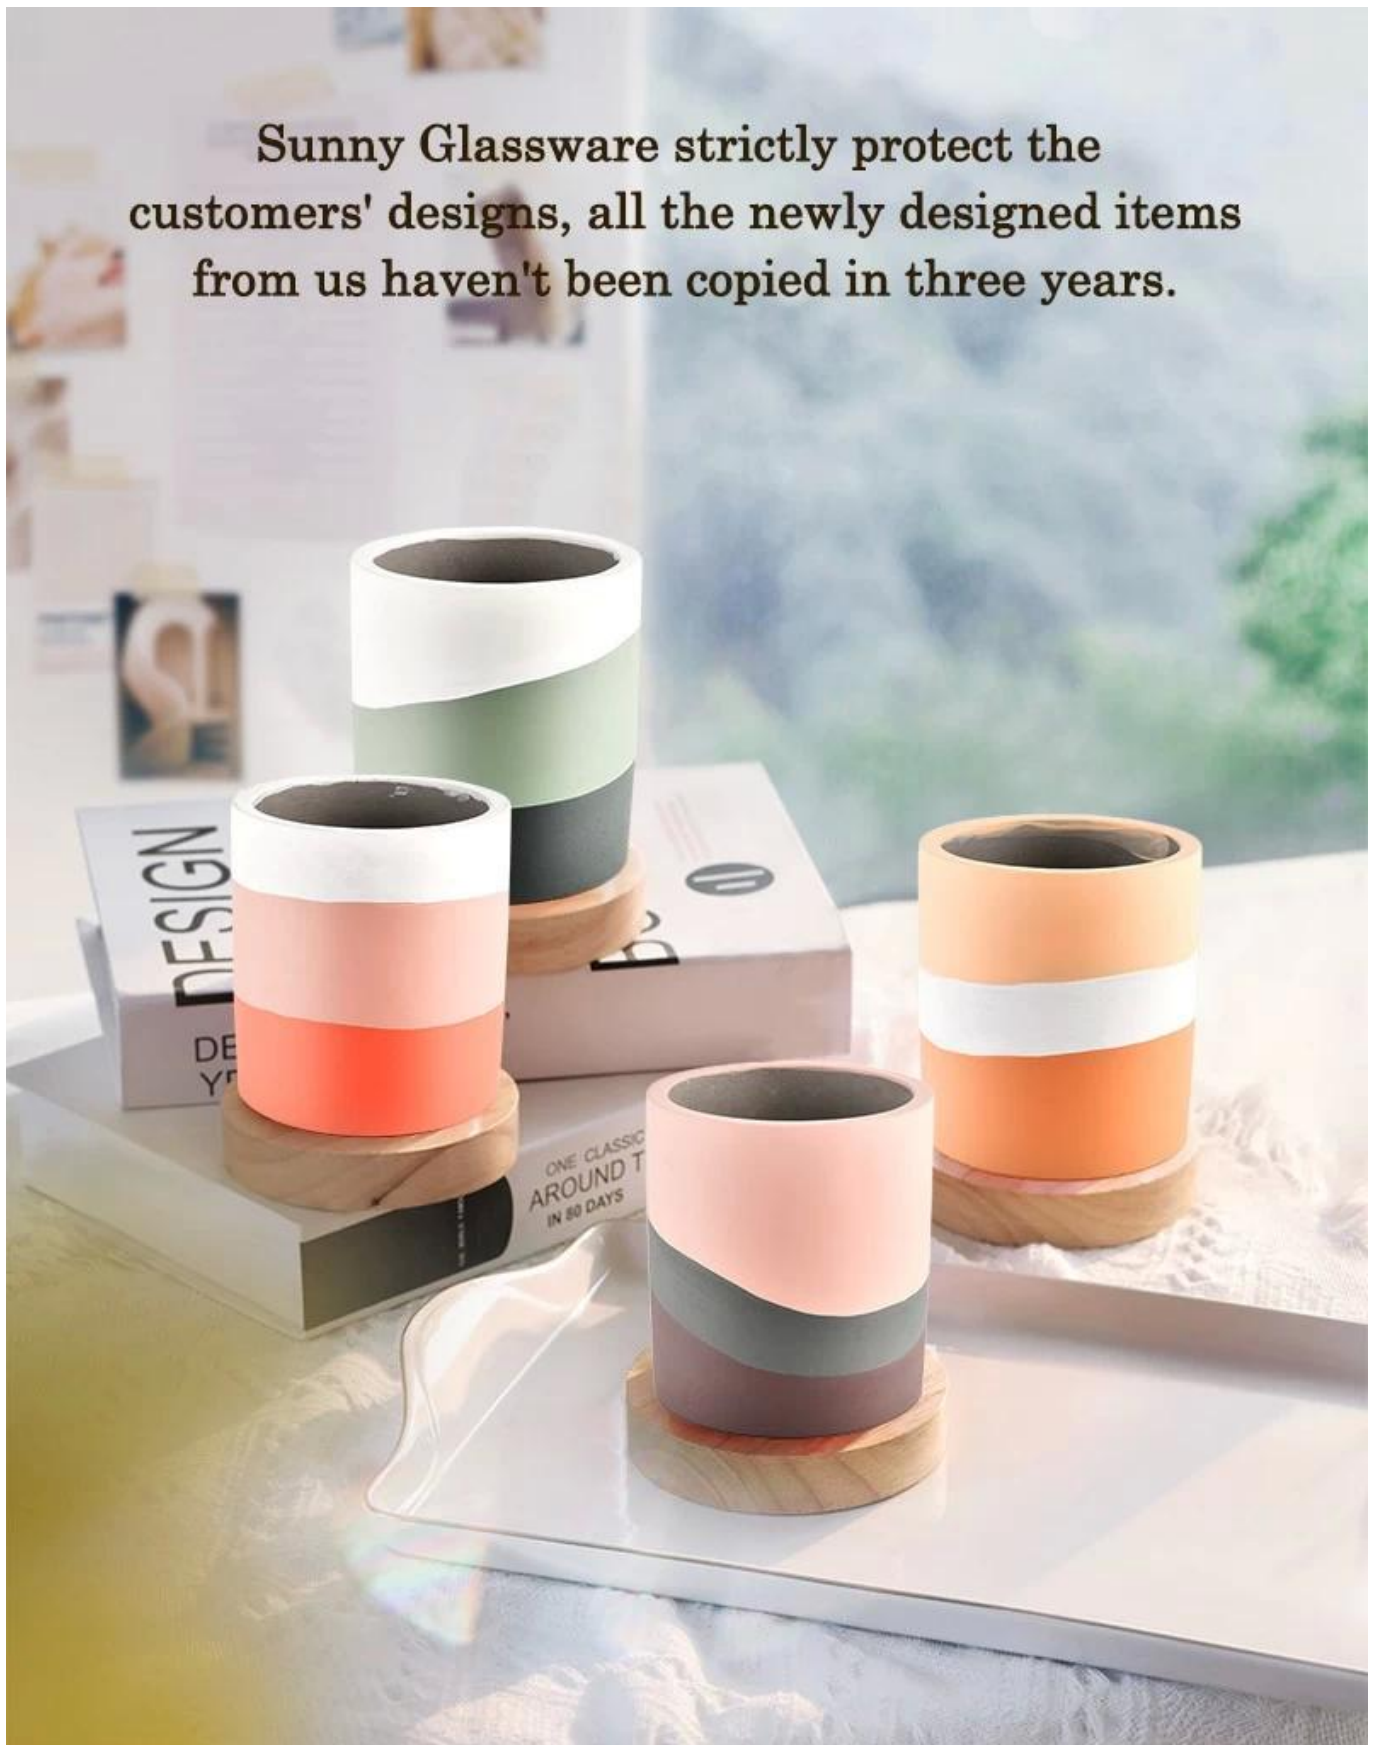

Design unic 16 oz borcane de lumânări din beton realizarea proviziilor

Sunny Glassware strictly protect the customers' designs, all the newly designed items from us haven't been copied in three years.