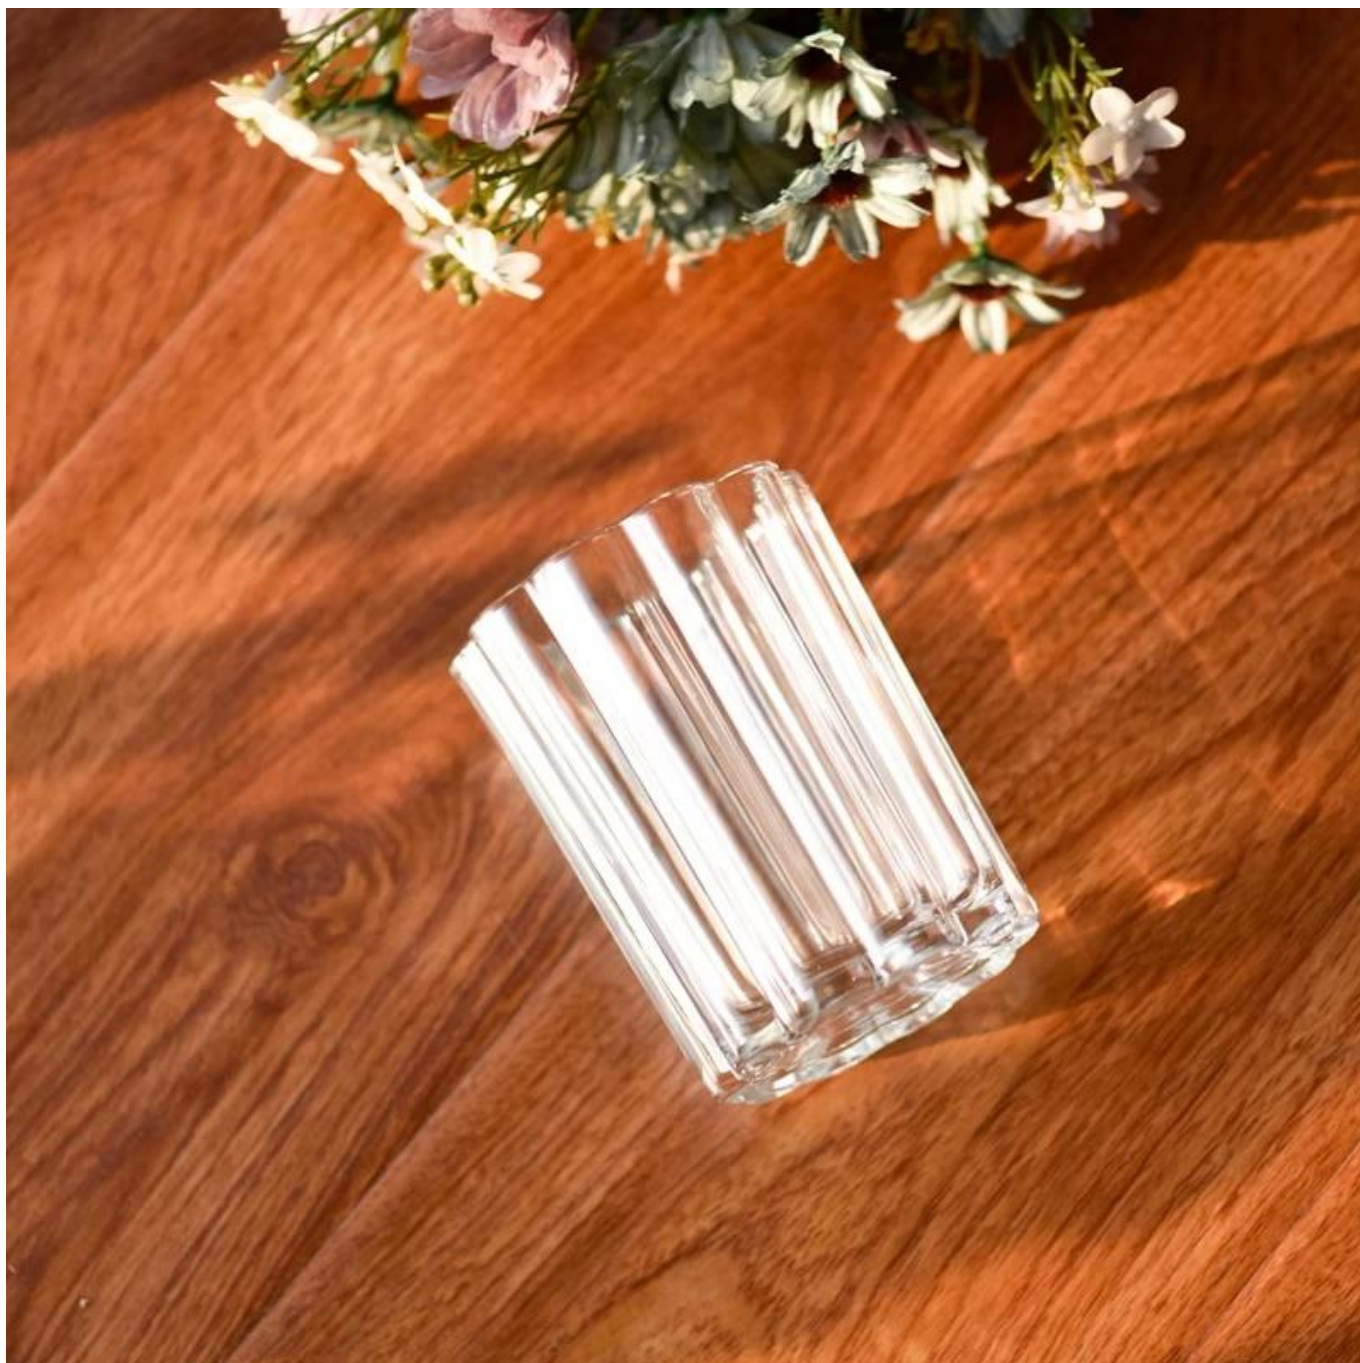

Gamă largă de aplicații