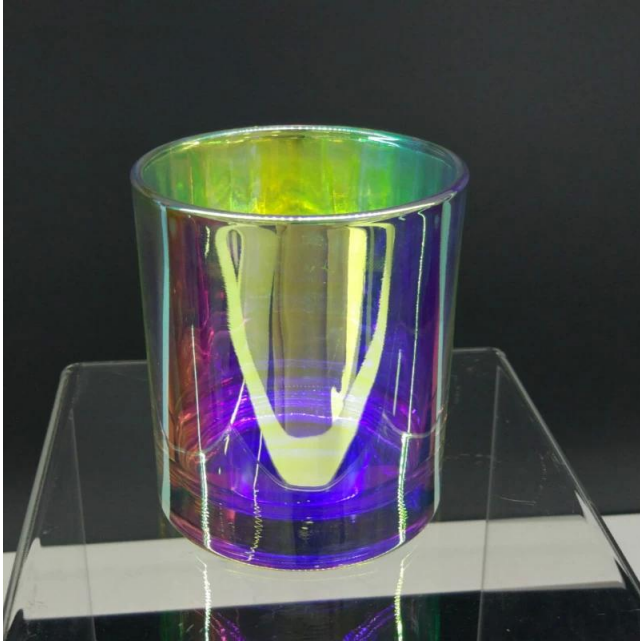

Avantaj unic pe piață

- . Concentrați-vă pe design
- . furnizor de suport de lumânare pentru marca de parfum de 80% din SUA
- . AQL plus 6 standarde de testare QC stricte și însoțite
- . Menține calitatea conformă cu produsele eșantion și vrac

Conștientizarea designului ceremoniei

- . Conceput de de profesionist premiat în SG
- . Am NEST Parfumuri foarte admirație
- . Cadou pentru prieteni sau relații de afaceri
- . Relaxare și viață romantică