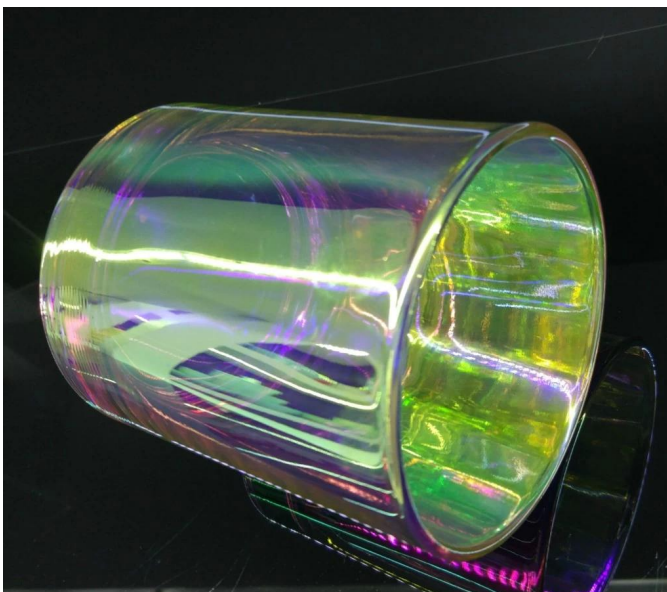

Suport de lumânare cilindric de sticlă irizant de 300ml 400ml 500ml

De ce să alegeți Sunny sticlăware

- Devotament maxim pentru **proiecta**, niciodată compresie activată **calitate**
 - Sunny Glassware strict **protejați modelele clienților**, toate articolele nou proiectate de la noi nu au fost copiate de trei ani.
 - **Calitatea produsului** este accentul major în Sunny Glassware. Sunny Glassware a demolat odată 80.000 de bucăți de vas de sticlă cu pete abia vizibile.
-

Designul de dimensiuni flexibile permite pieței dvs. să crească rapid

Nr. articol: SGJRX8090
Diametrul de sus: 80 mm
Diametrul de jos: 75 mm
Înălțime: 90 mm
Greutate: 310 g
Capacitate: 295 ml
(poate conține ceară de 8 oz)
MOQ: 1000 buc/decor