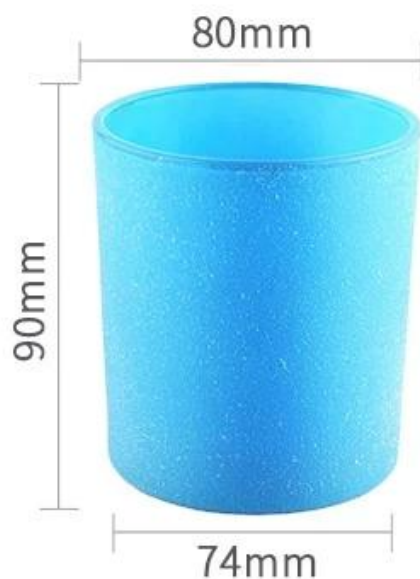

Sunny Glassware strictly protect the customers' designs, all the newly designed items from us haven't been copied in three years.

numele produsului	En-gros 8oz borcan de lumanari de sticla albastra recipiente cu lumânări
Timp de probă	1. 5 zile dacă există forma și dimensiunea sticlei 2. 15 zile, dacă ai nevoie de sticlă de forme și dimensiuni noi
Măsura	Articol nr.:SGHL21121539 Diametrul de sus: 80 mm Diametrul de jos: 74 mm Inaltime: 90 mm Greutate: 290 g Capacitate: 300 ml

Ambalare	Ambalare normală, cutie cadou individuală, cutie PVC, cutie cu ferestre, cutie color, cutie albă etc
Timpul de livrare	În termen de 35 de zile de la confirmarea eșantionului și a comenzii
Termen de plata	Depozit de 30% prin T/T în avans și soldul contra copiei B/L
Expediere	Pe mare, pe aer, prin Express și agentul dvs. de transport maritim este acceptabil
Ocazie de utilizare	Decor pentru casă, Decor de nuntă, Favoruri de nuntă, Îmbunătățirea decorului,

Capacity	300ml
weight	290g

Proiectat de lux cu finisaje diferite, perfect pentru lumânările tale DIY ca un cadou surprins de lumânări parfumate care exprimă urări de lux de sezon.

Aceste votive versatile [Lumanari de sticla Borcane](#) poate fi folosit în multe moduri diferite, cum ar fi nunți, decorațiuni pentru casă, decorațiuni pentru petreceri în aer liber, restaurante, atmosferă romantică, decorațiuni DIY, zile de naștere și multe altele. Și, de asemenea, este grozav pentru utilizare de urgență în pane de curent.