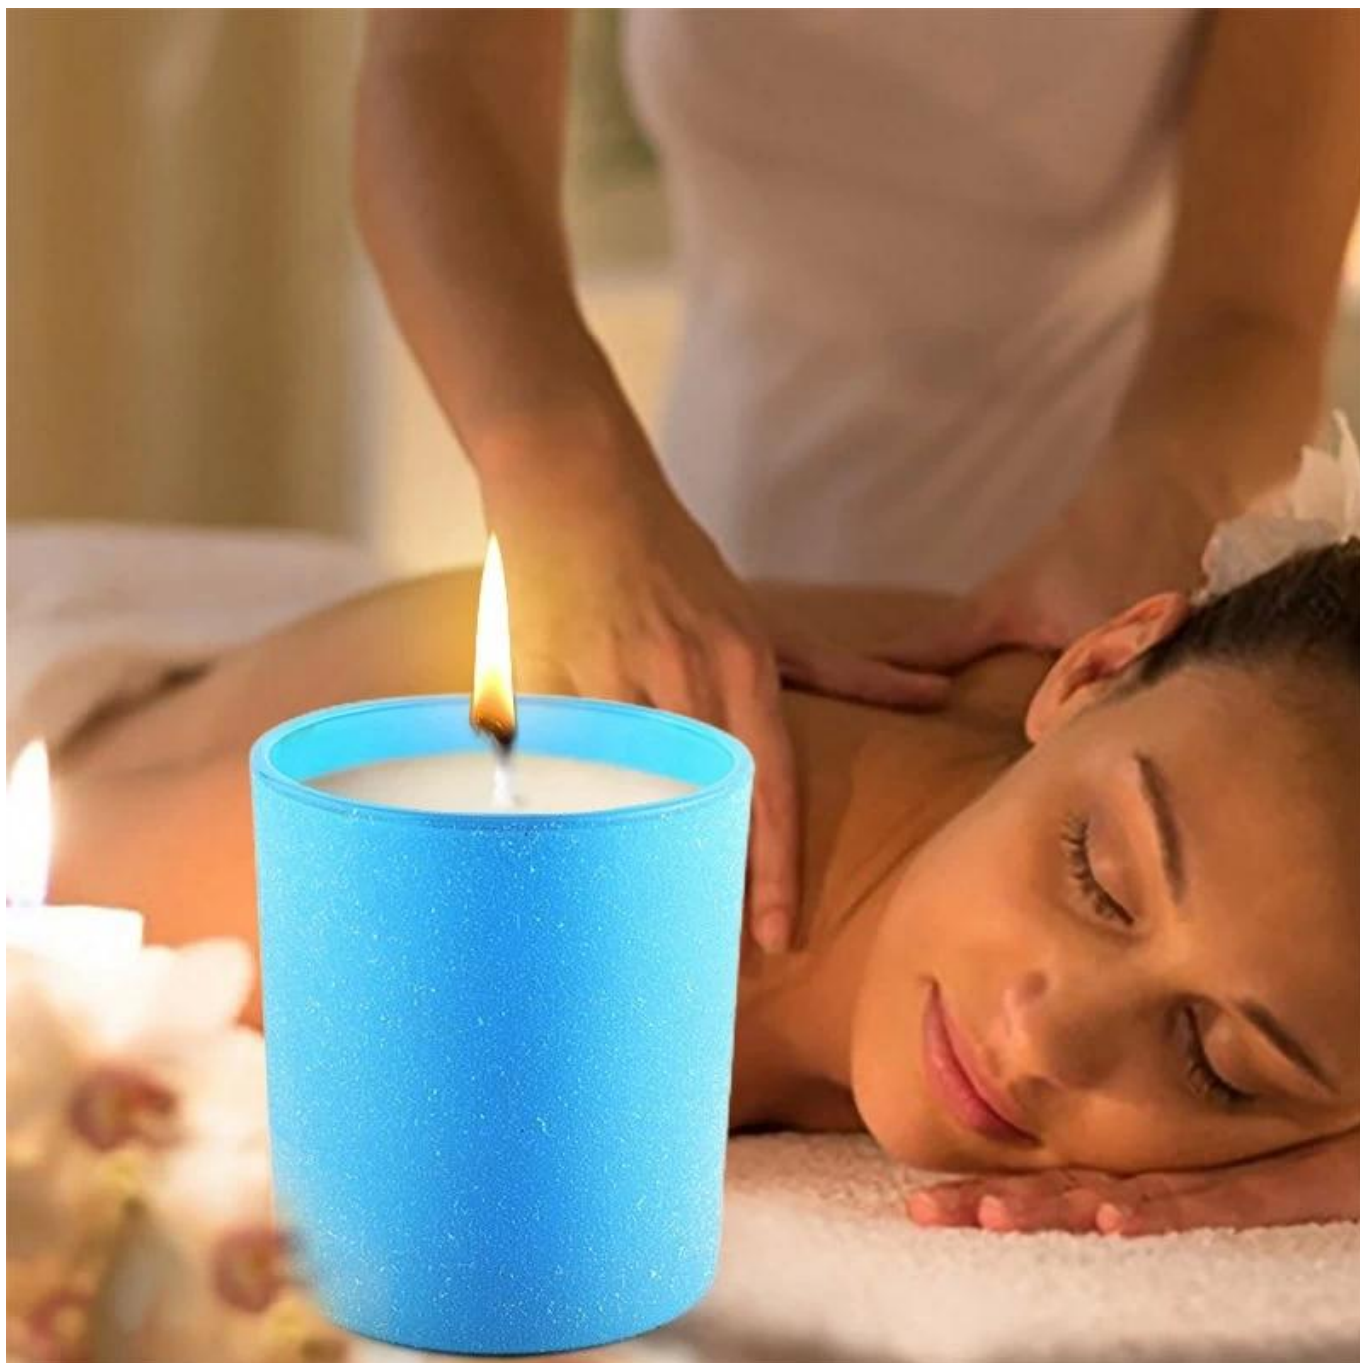

[Sunny Glassware](#) Borcanul cu lumânări poate fi folosit pentru a vă ține lumânările, aromoterapie, pensule de machiaj, pentru a cultiva suculente, pentru a aranja flori și chiar pentru a vă face propriile lumânări. Folosește-ți imaginația și lasă [Sunny Glassware](#) borcanul de lumânări strălucește în fiecare colț al casei tale.