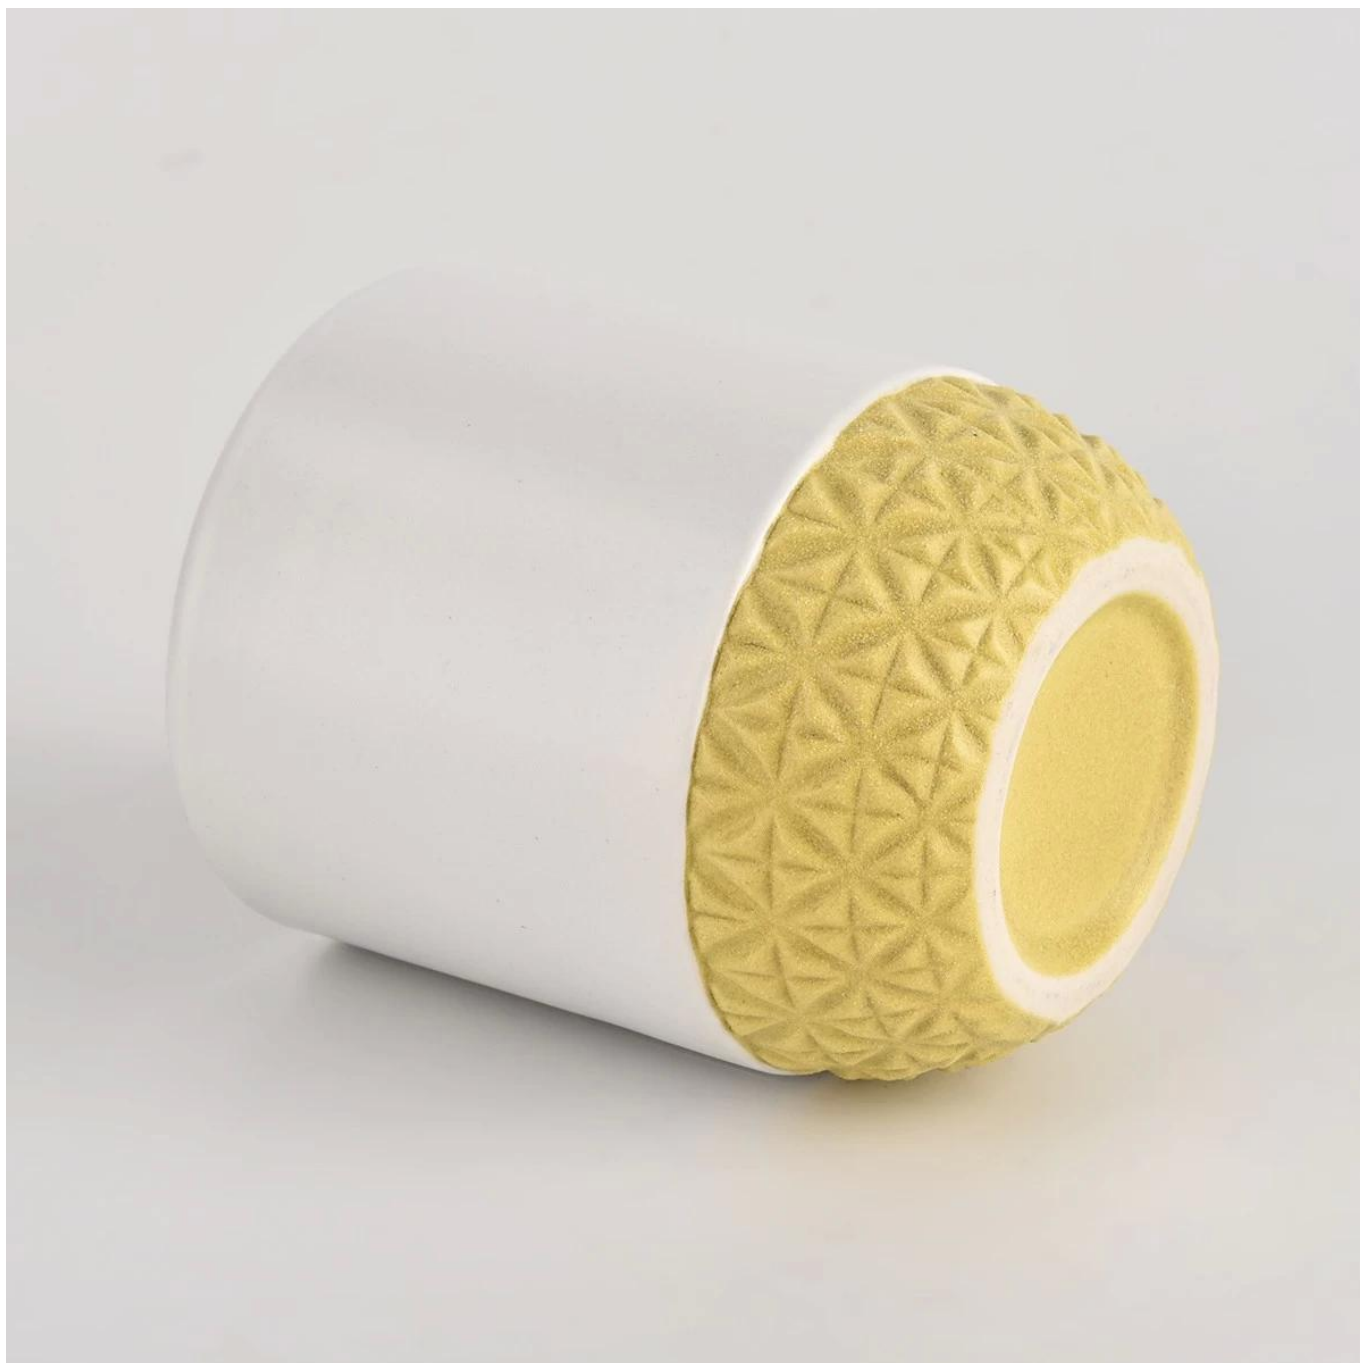

Acest borcan cu lumânări decorative este cadoul perfect pentru prietenie și reprezintă un cadou elegant și de lux pentru cei dragi. Toată lumea va aprecia calitatea de măiestrie a acestui rafinat [borcane din ceramică pentru lumânări](#) .