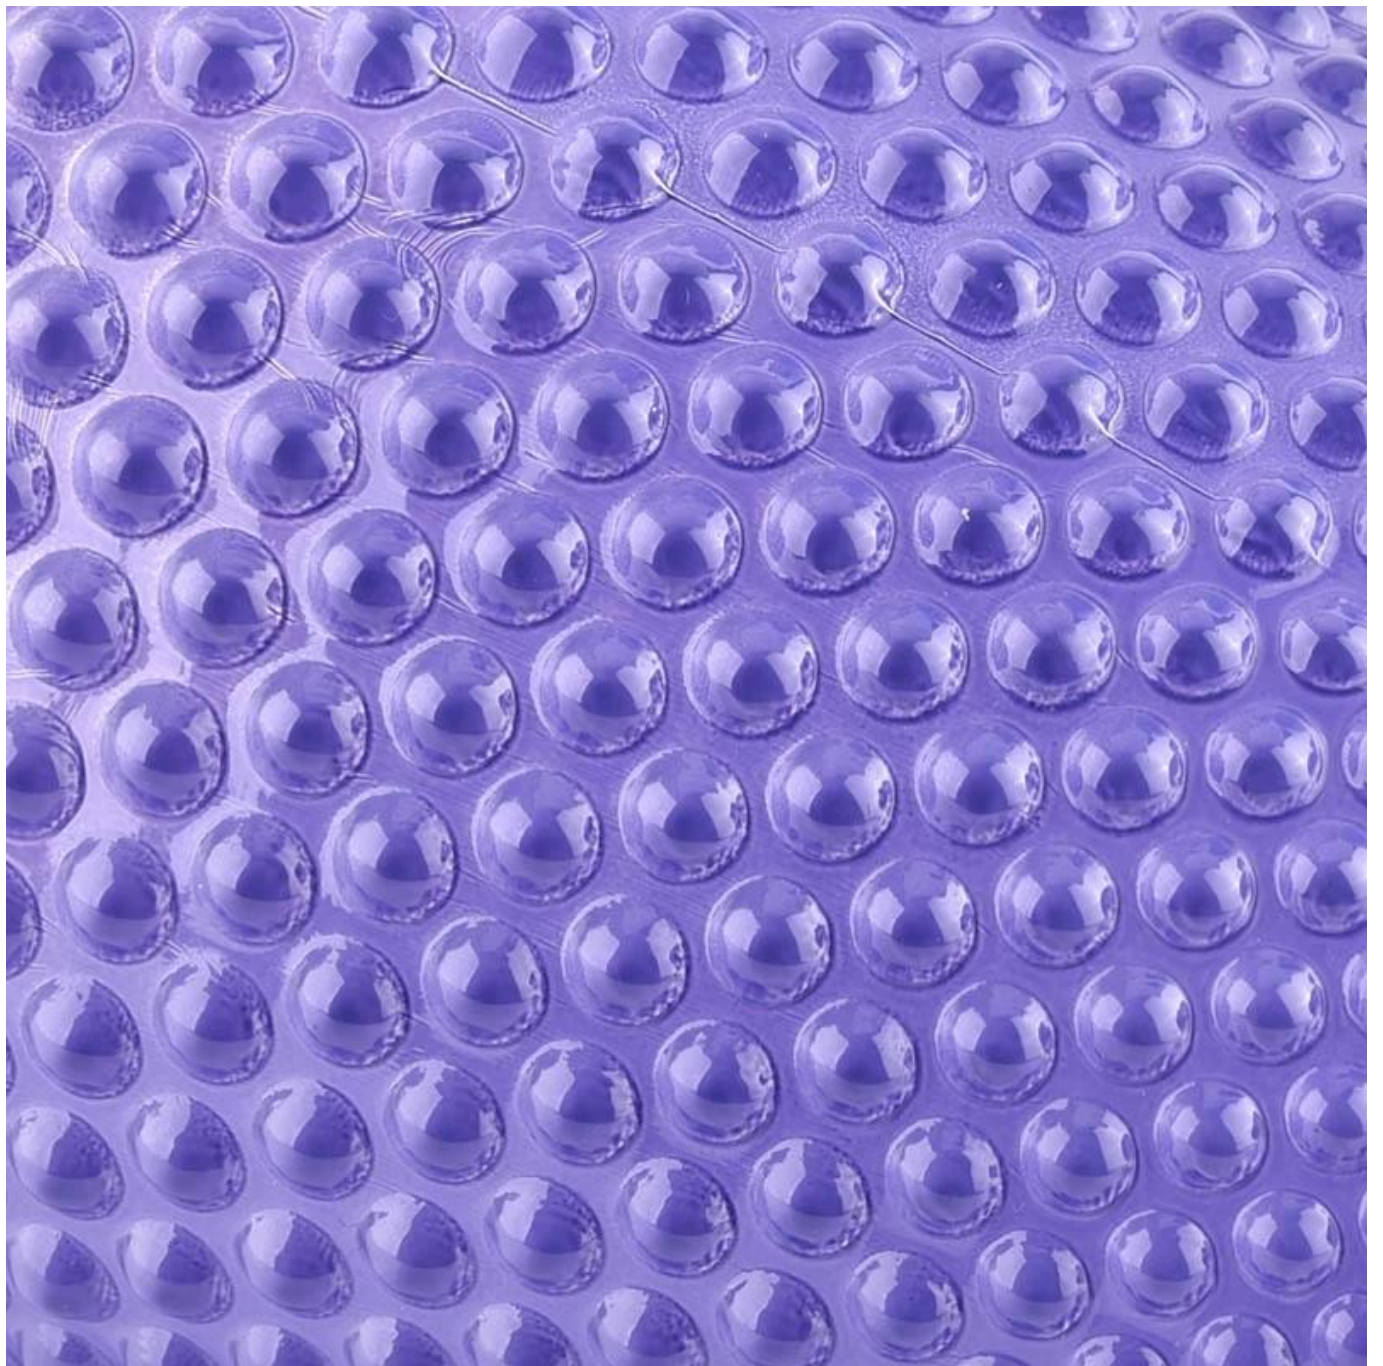

descrierea produsului

**numele
produsului**

Borcane de lumânări de sticlă cu puncte clasice goale cu ridicata Suport pentru lumânări de sticlă cu model de puncte

| | |
|----------------------------|--|
| Timp de probă | 1. 5 zile dacă există forma și dimensiunea sticlei 2. 15 zile, dacă ai nevoie de sticlă de forme și dimensiuni noi |
| Măsura | Nr. articol: SGXF22012024 Diametrul de sus: 90 mm Diametrul de jos: 63 mm Înălțime: 88 mm Greutate: 271 g Capacitate: 342 ml MOQ: 3000 buc |
| Ambalare | Ambalare normală, cutie cadou individuală, cutie PVC, cutie cu ferestre, cutie color, cutie albă etc |
| Timpul de livrare | În termen de 35 de zile de la confirmarea eșantionului și a comenzii |
| Termen de plata | Depunere de 30% prin T/T în avans și soldul contra copiei B/L |
| Expediere | Pe mare, pe aer, prin Express și agentul dvs. de transport maritim este acceptabil |
| Ocazie de utilizare | Decor pentru casă, Decor de nuntă, Favoruri de nuntă, Îmbunătățirea decorului, |