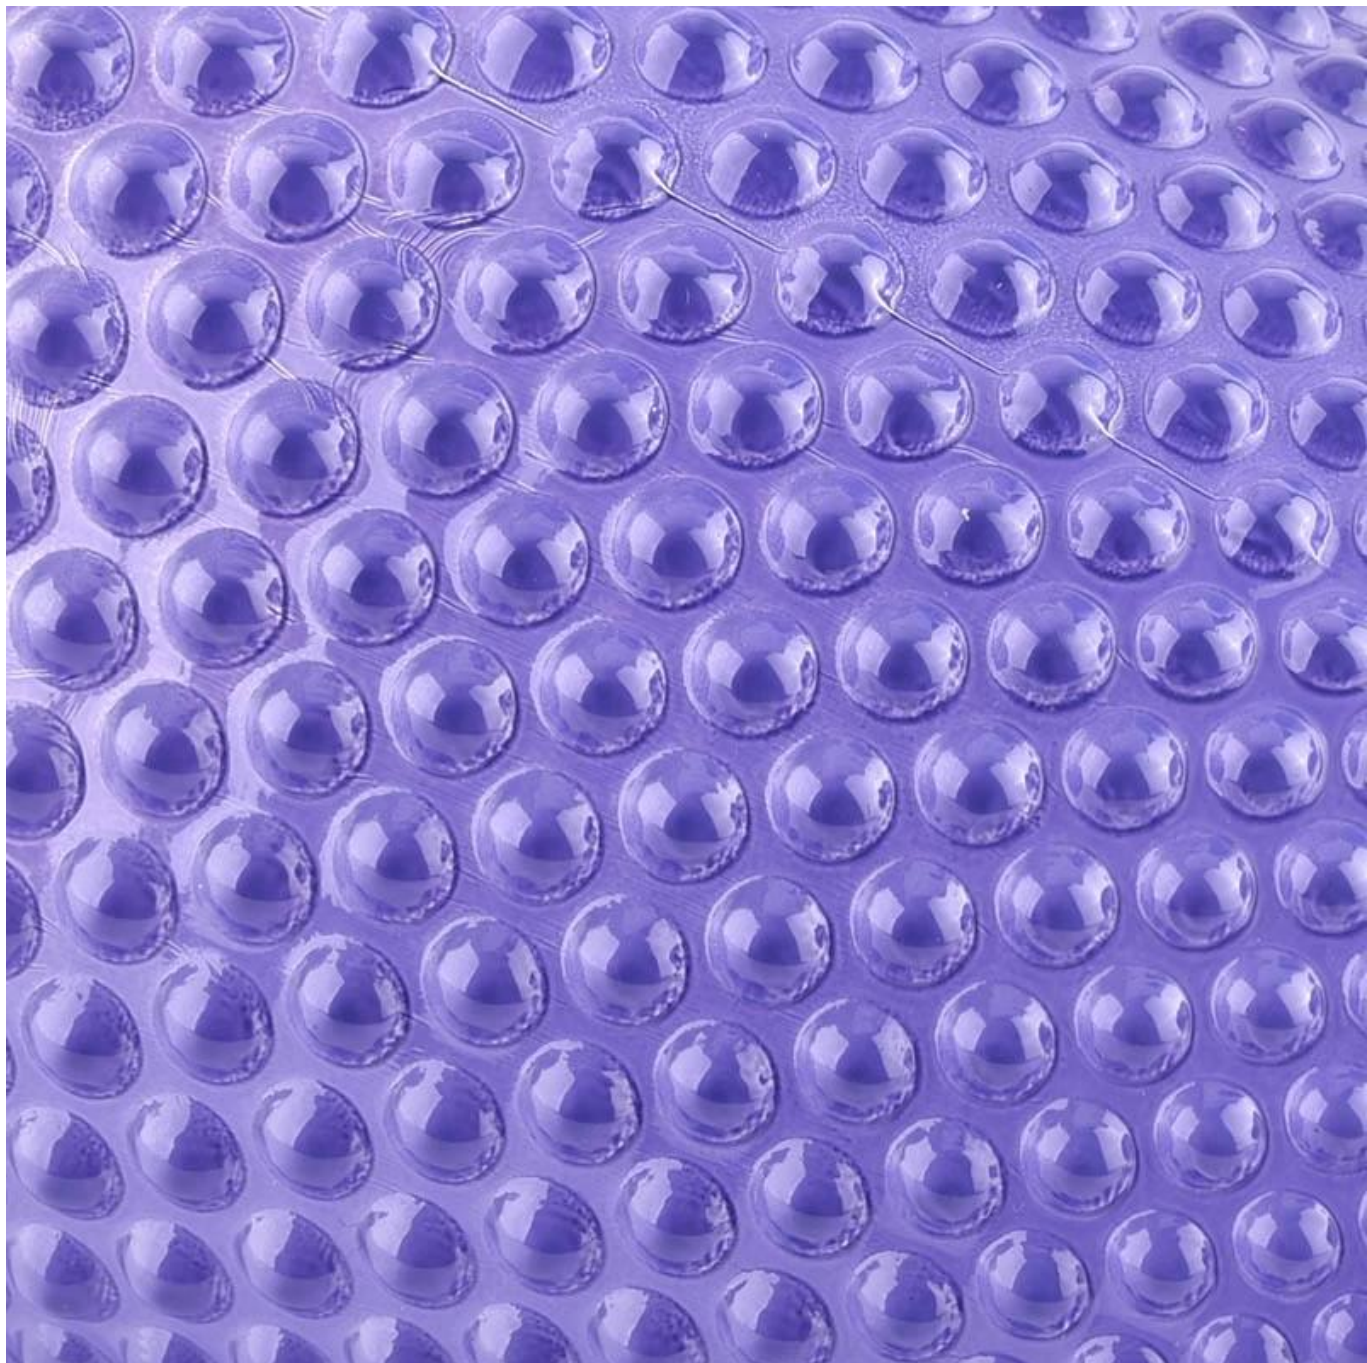

descrierea produsului

numele produsului

Borcane de lumânări de sticlă cu puncte clasice goale cu ridicata Suport pentru lumânări de sticlă cu model de puncte

| | |
|----------------------------|--|
| Timp de probă | 1. 5 zile dacă există forma și dimensiunea sticlei 2. 15 zile, dacă ai nevoie de sticlă de forme și dimensiuni noi |
| Măsura | Nr. articol: SGXF22012024 Diametrul de sus: 90 mm Diametrul de jos: 63 mm Înălțime: 88 mm Greutate: 271 g Capacitate: 342 ml MOQ: 3000 buc |
| Ambalare | Ambalare normală, cutie cadou individuală, cutie PVC, cutie cu ferestre, cutie color, cutie albă etc |
| Timpul de livrare | În termen de 35 de zile de la confirmarea eșantionului și a comenzii |
| Termen de plata | Depunere de 30% prin T/T în avans și soldul contra copiei B/L |
| Expediere | Pe mare, pe aer, prin Express și agentul dvs. de transport maritim este acceptabil |
| Ocazie de utilizare | Decor pentru casă, Decor de nuntă, Favoruri de nuntă, Îmbunătățirea decorului, |