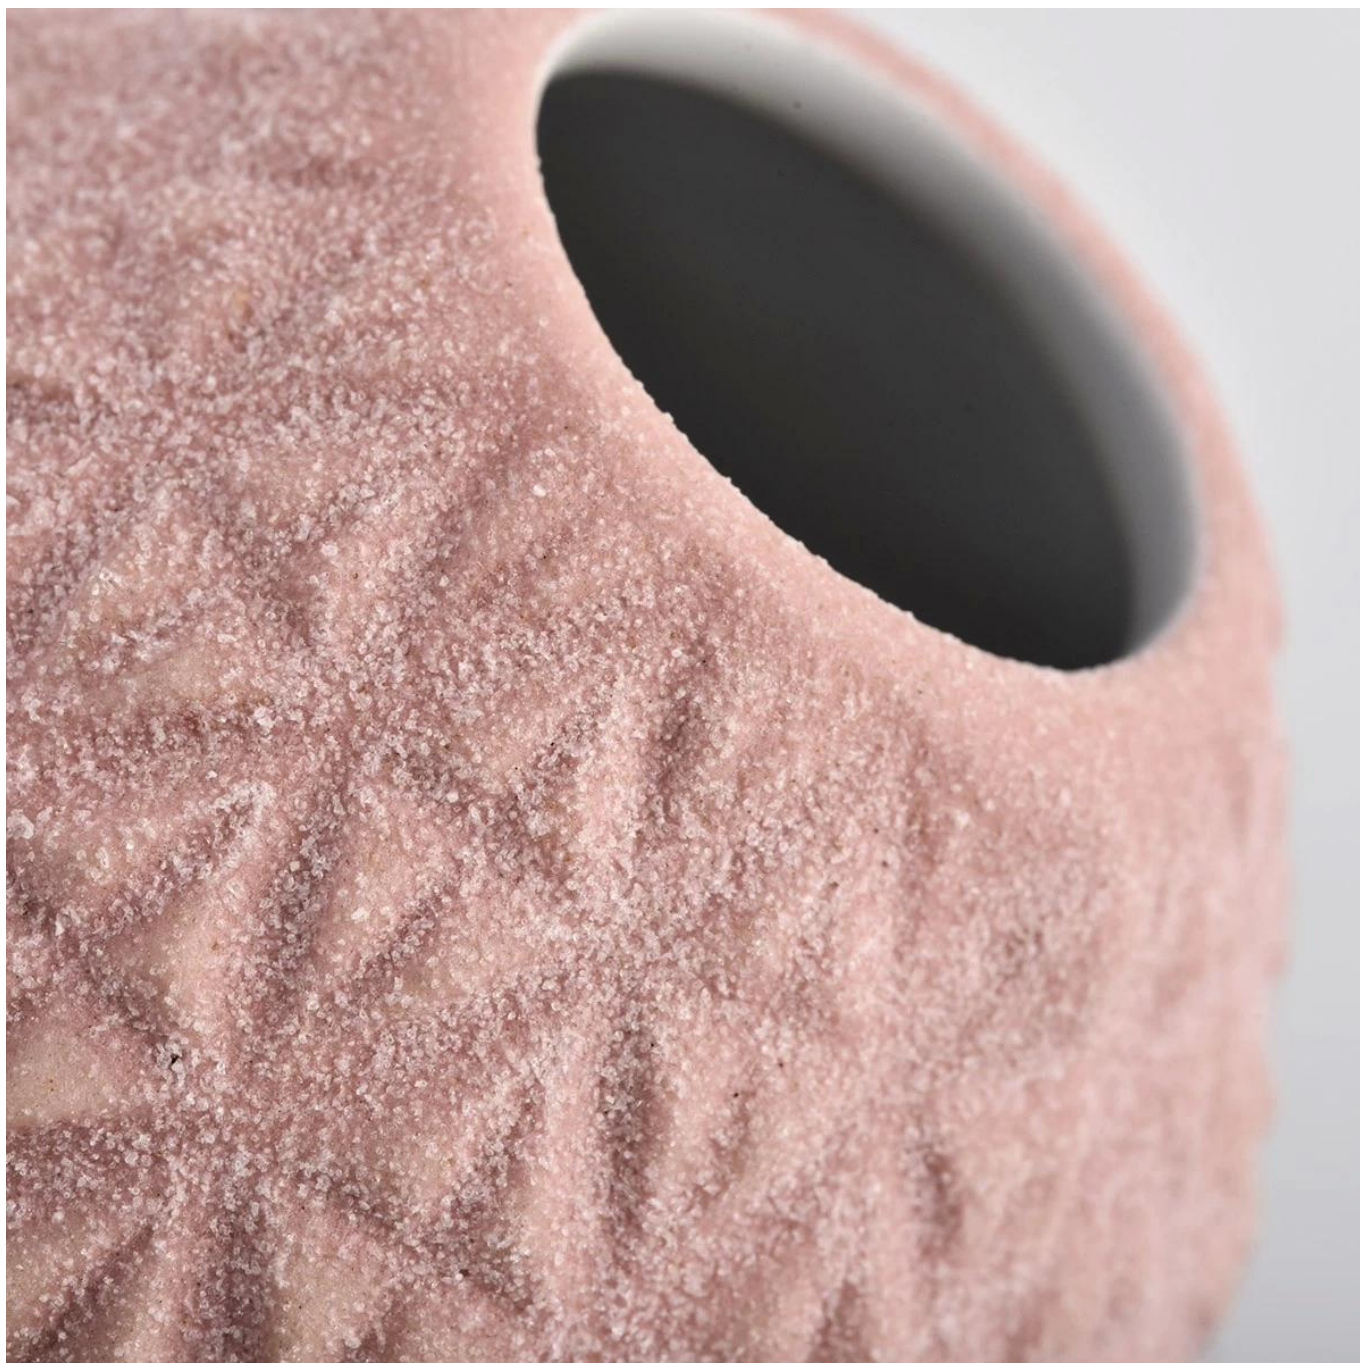

[Sunny Glassware](#) se angajează să creeze [sticle ceramice cu difuzor](#) Sticla special concepută din ceramică poate face ca decor acasă.