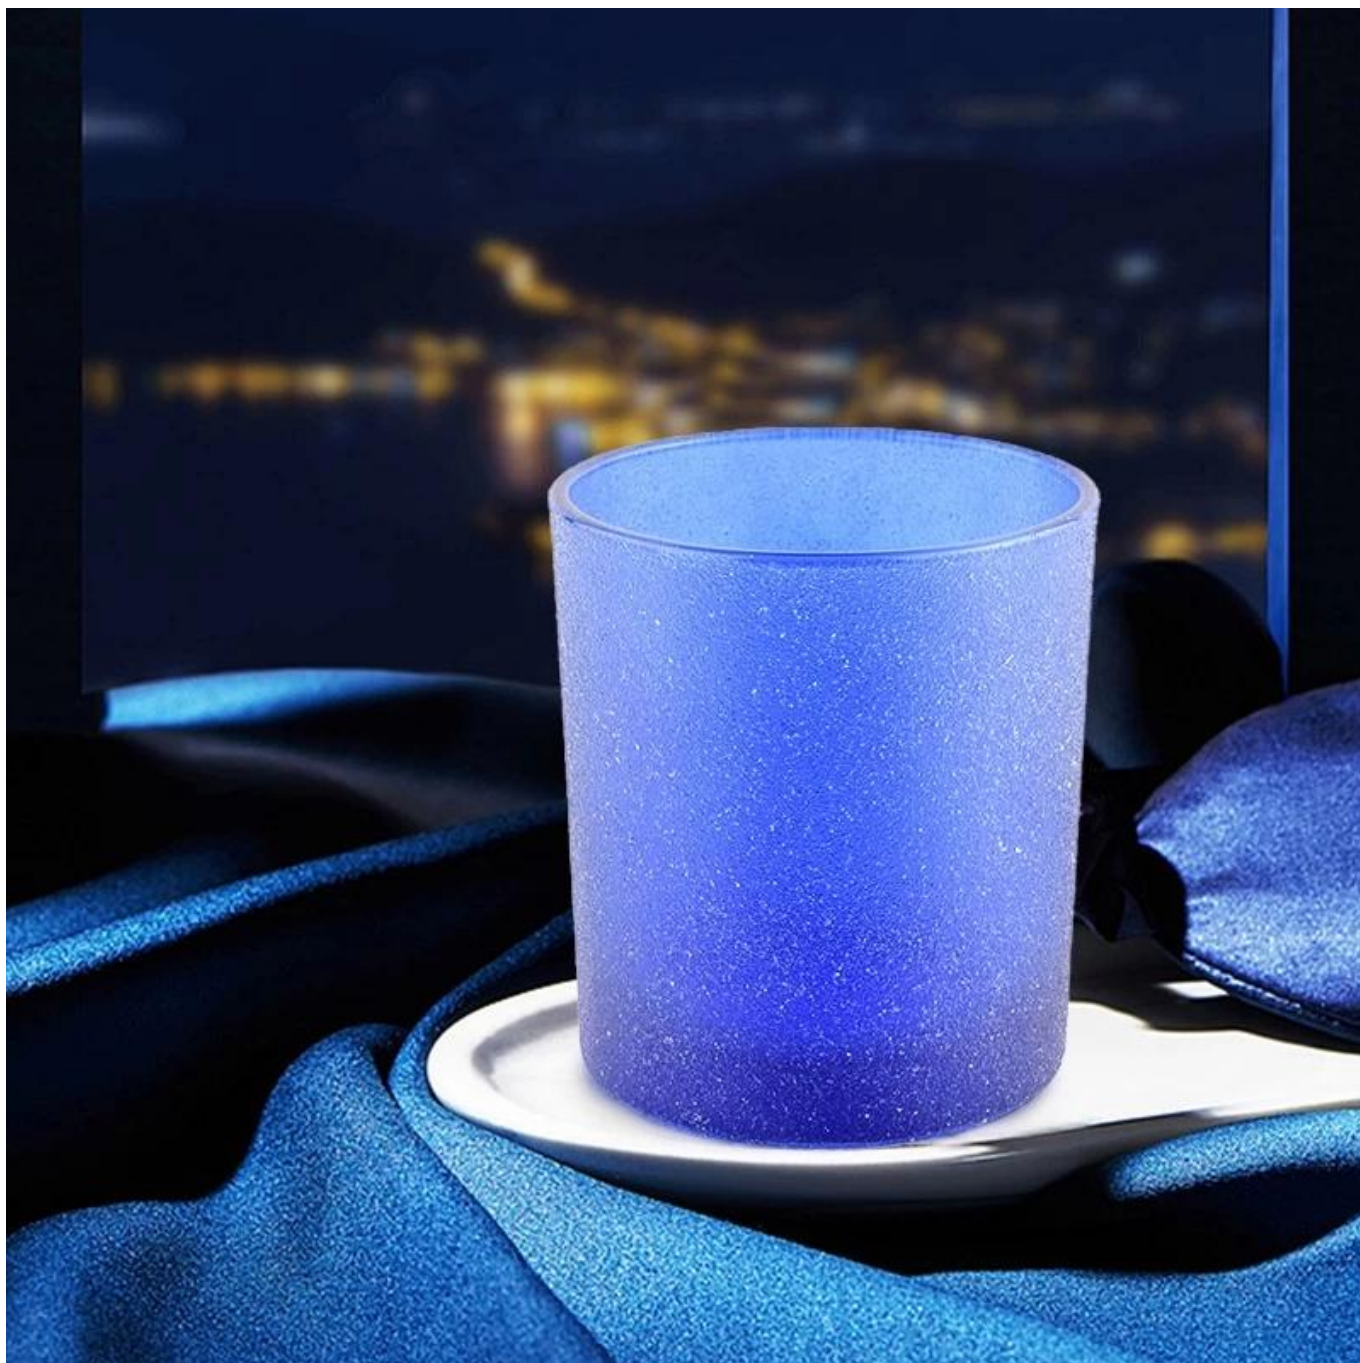

The [borcane de lumanari de sticla](#) aprindeți lumânarea, când flacăra se luminează, nuanțele frumoase luminează intermitent. Borcan unic de sticlă mată pentru fabricarea lumânărilor, pentru uz propriu sau pentru afaceri, este o alegere minunată. După ce lumânarea dispăre, borcanul poate fi folosit și pentru depozitarea proiectelor de artizanat și a altor obiecte mici.