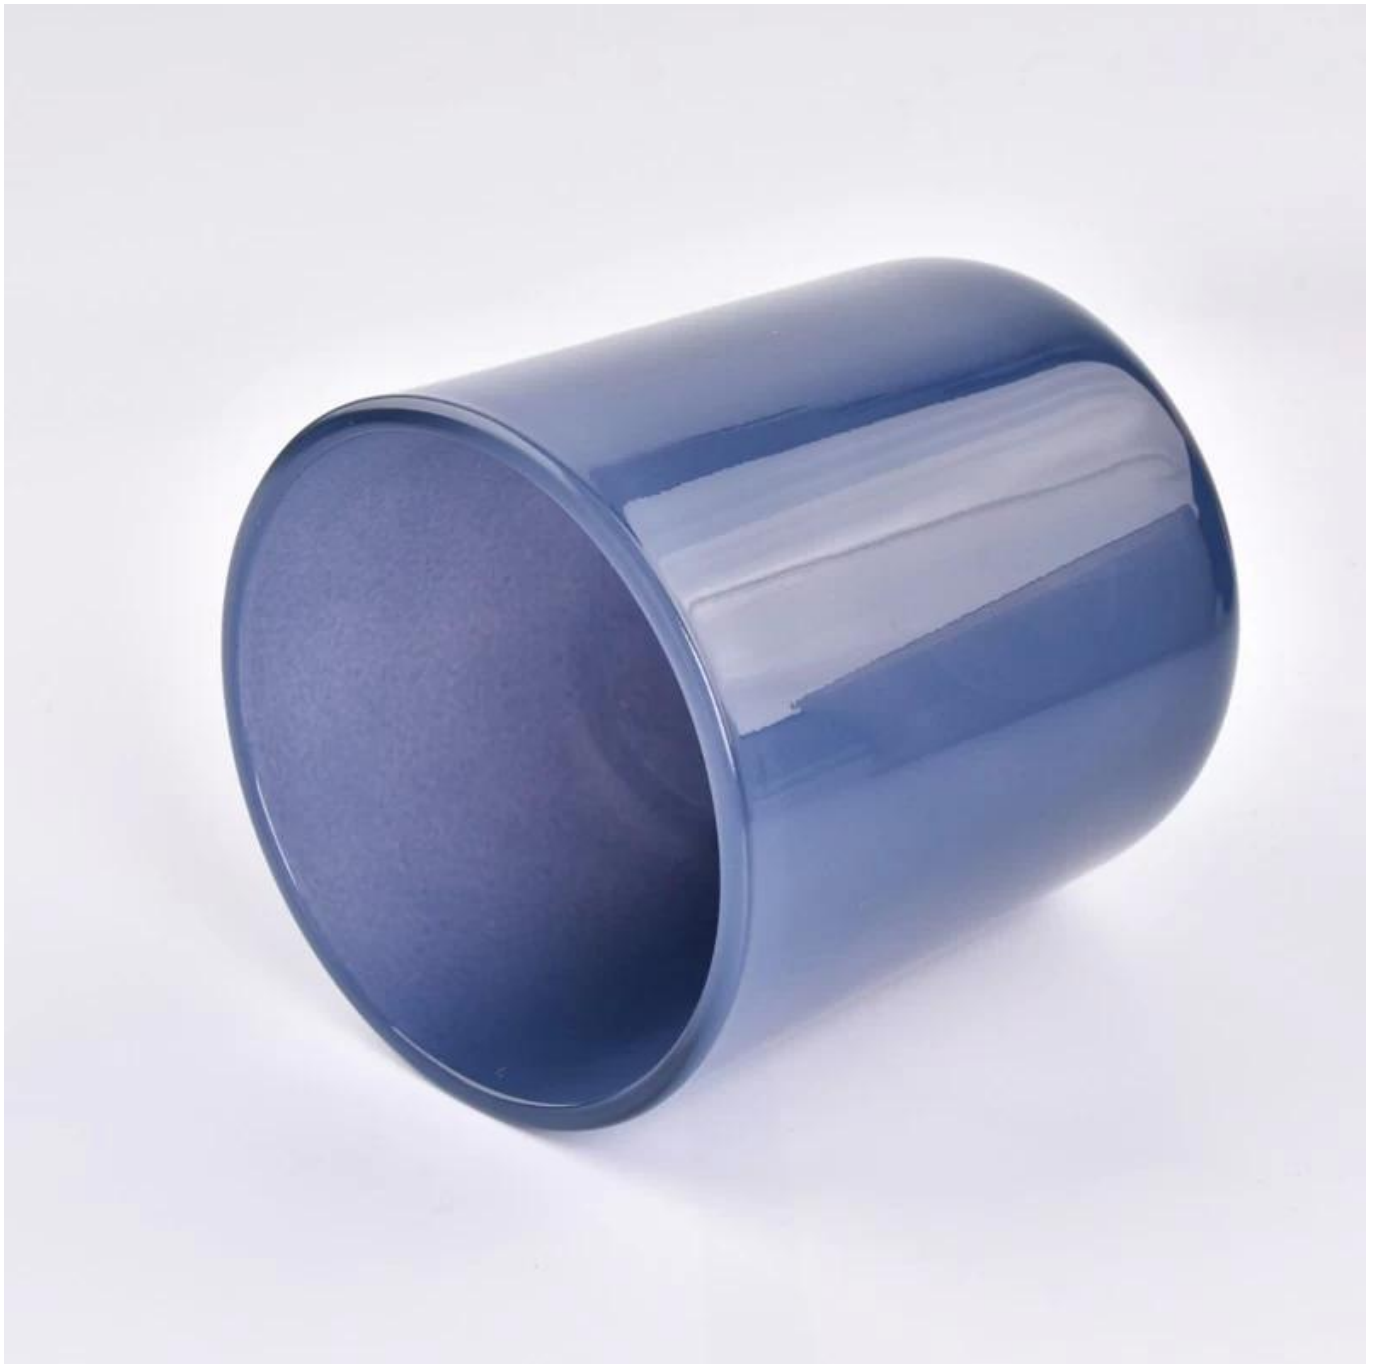

Descriere produs

numele produsului	Vase de lumânări de sticlă de 15 oz
Timp de probă	1. 5 zile dacă există forma și dimensiunea sticlei 2. 15 zile, dacă ai nevoie de sticlă de forme și dimensiuni noi
Măsura	Articol nr.:SGHY23101102 Diametrul de sus: 95 mm Diametrul de jos: 90 mm Înălțime: 109 mm Greutate: 485 g Capacitate: 508 ml MOQ: 3000 buc
Ambalare	Ambalare normală, cutie cadou individuală, cutie PVC, cutie cu ferestre, cutie color, cutie albă etc
Timpul de livrare	În termen de 35 de zile de la confirmarea eșantionului și a comenzii
Termen de plata	Depunere de 30% prin T/T în avans și soldul contra copiei B/L
Expediere	Pe mare, pe aer, prin Express și agentul dvs. de transport maritim este acceptabil
Ocazie de utilizare	Decor pentru casă, Decor de nuntă, Favoruri de nuntă, Îmbunătățirea decorului,

Transparent **suport de lumânare** fabricat din sticlă groasă fără plumb, pentru a obține un aspect neted, rezistență bună la uzură, rezistență la coroziune, durată lungă de viață. Sunt, de asemenea, borcane de lumânări perfecte pentru a face lumânări.