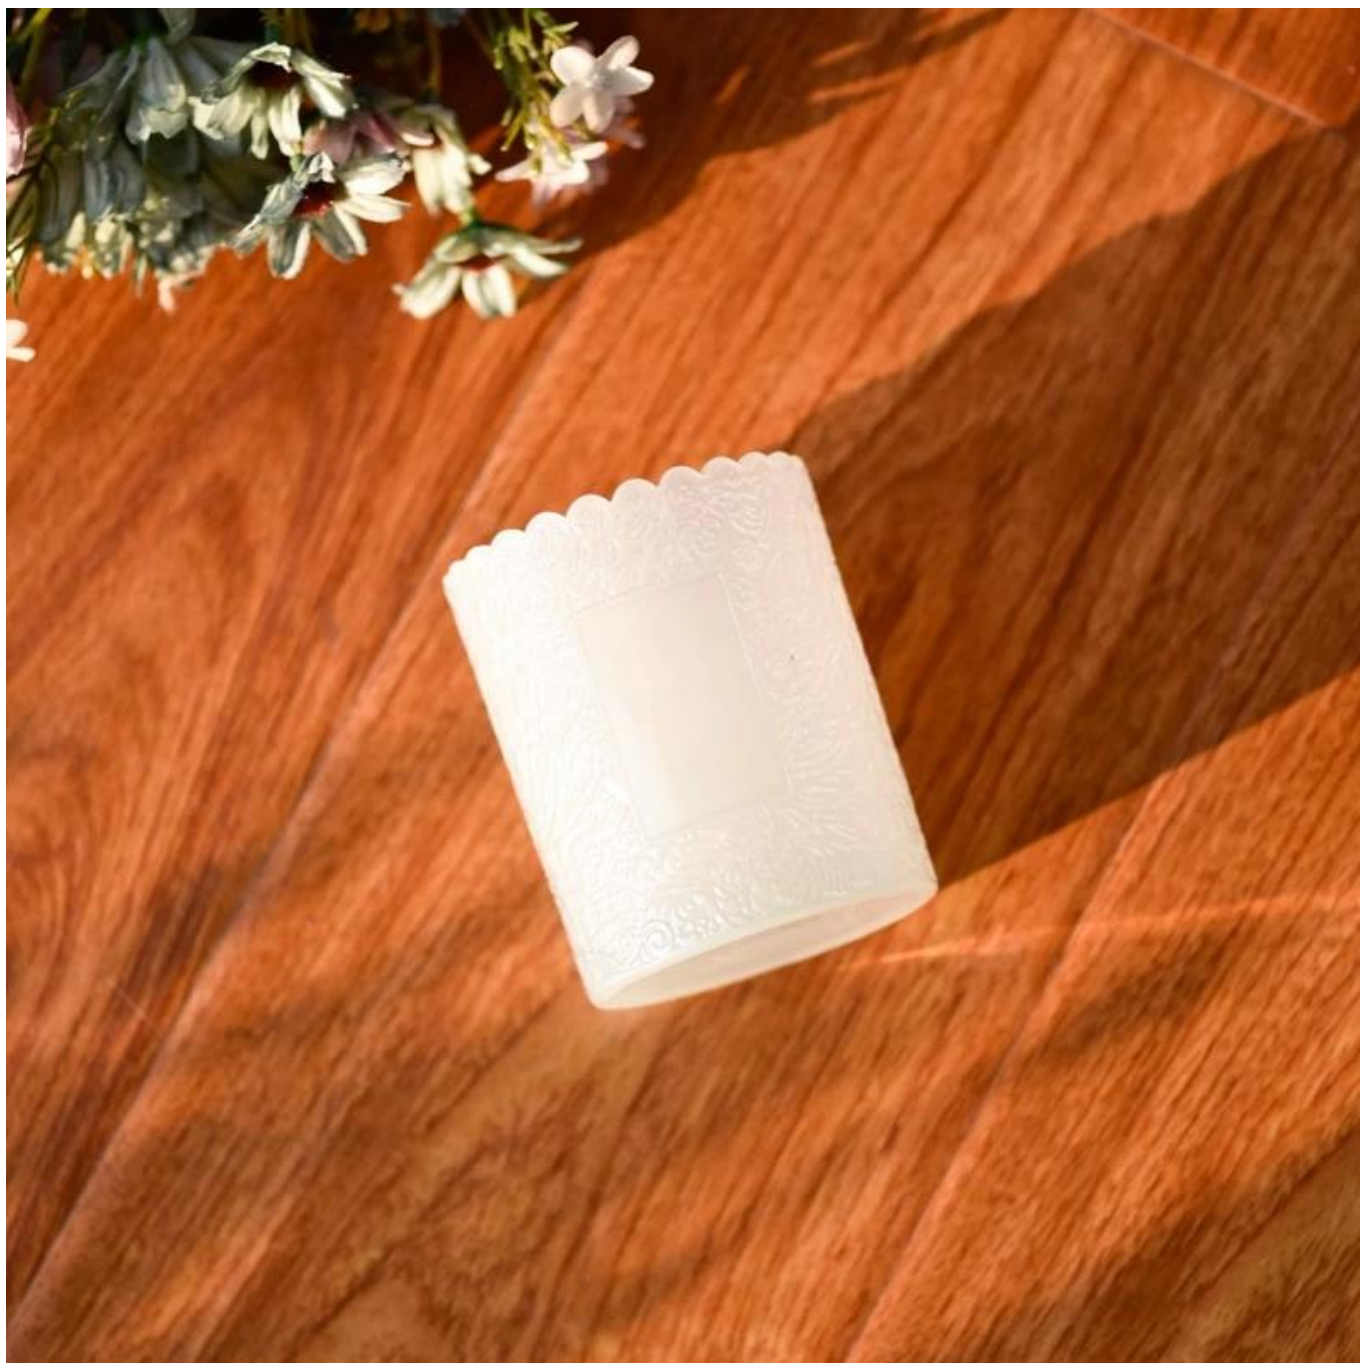

Aplicație:

Cina decorativă în bar sau bar

- . Potrivit pentru familii, hoteluri sau gradini
- . Cadou special de iubit
- . Orice șansă de decorare