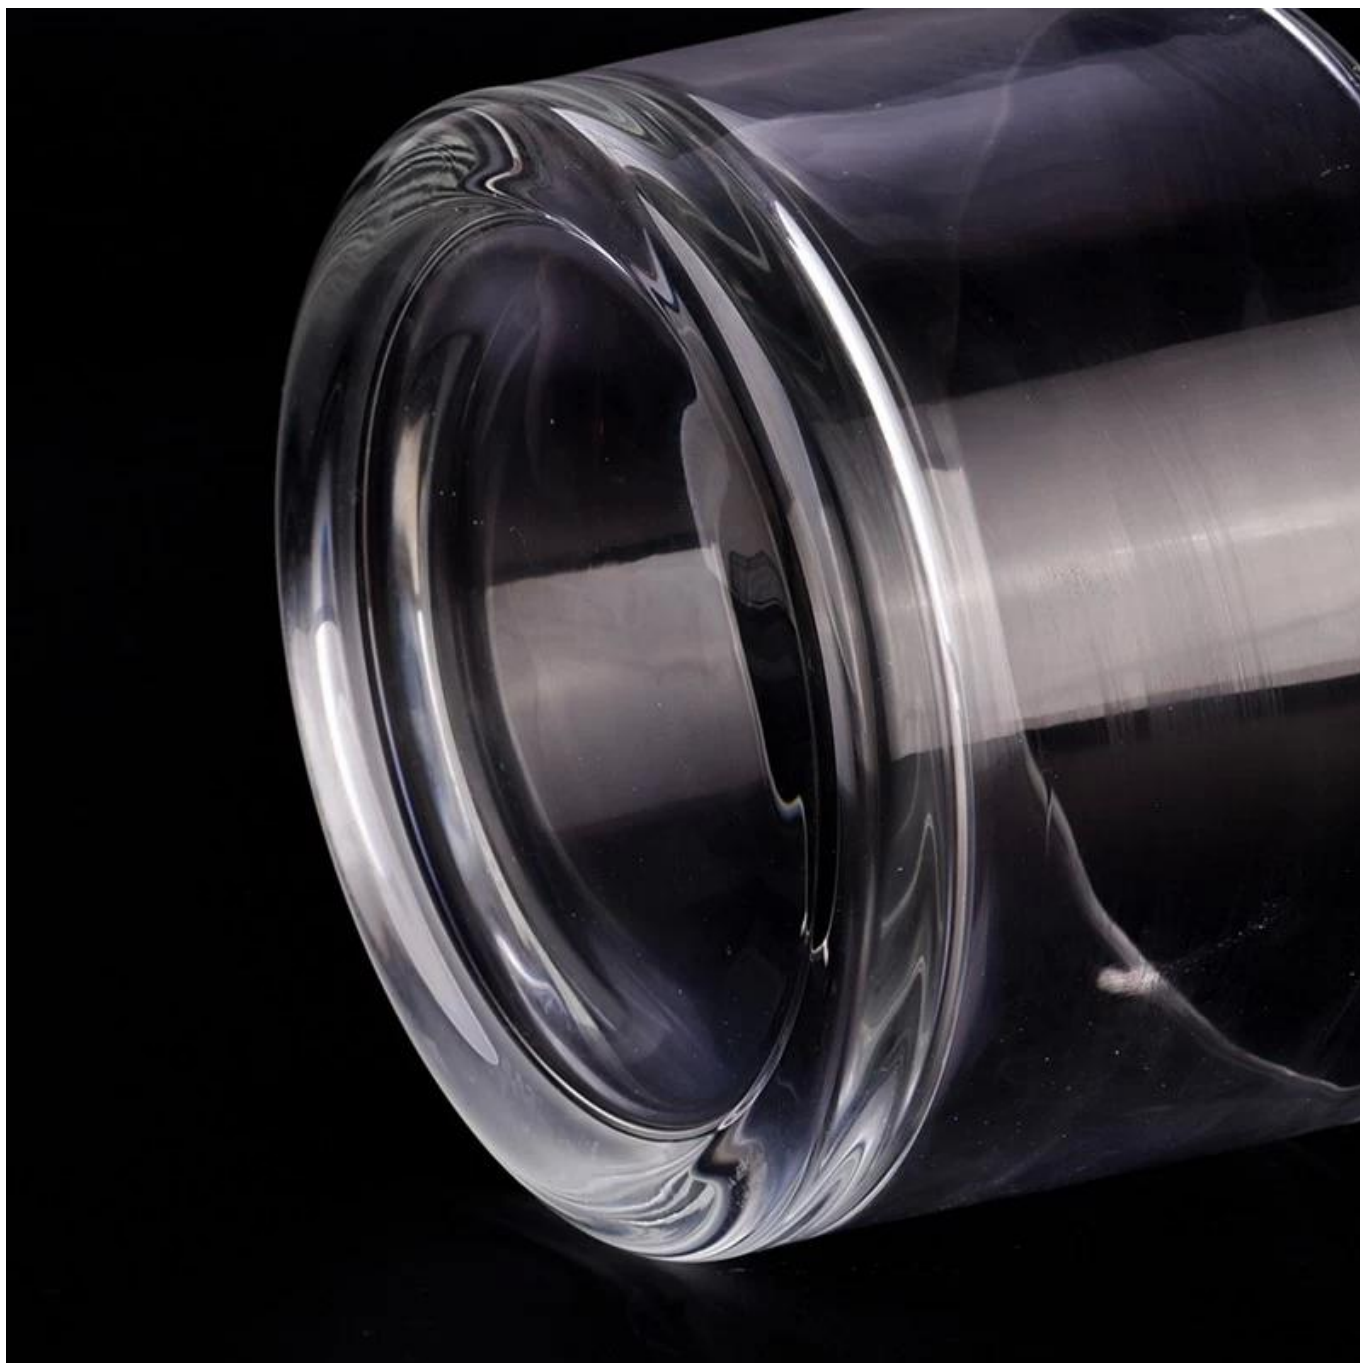

borcan de lumanari de sticla au o formă curată și echilibrată pentru un recipient în stil mai contemporan, care se potrivește cu o mare varietate de stiluri de branding.

De asemenea, purtăm **borcan de lumanari de sticla** în culori și dimensiuni suplimentare.