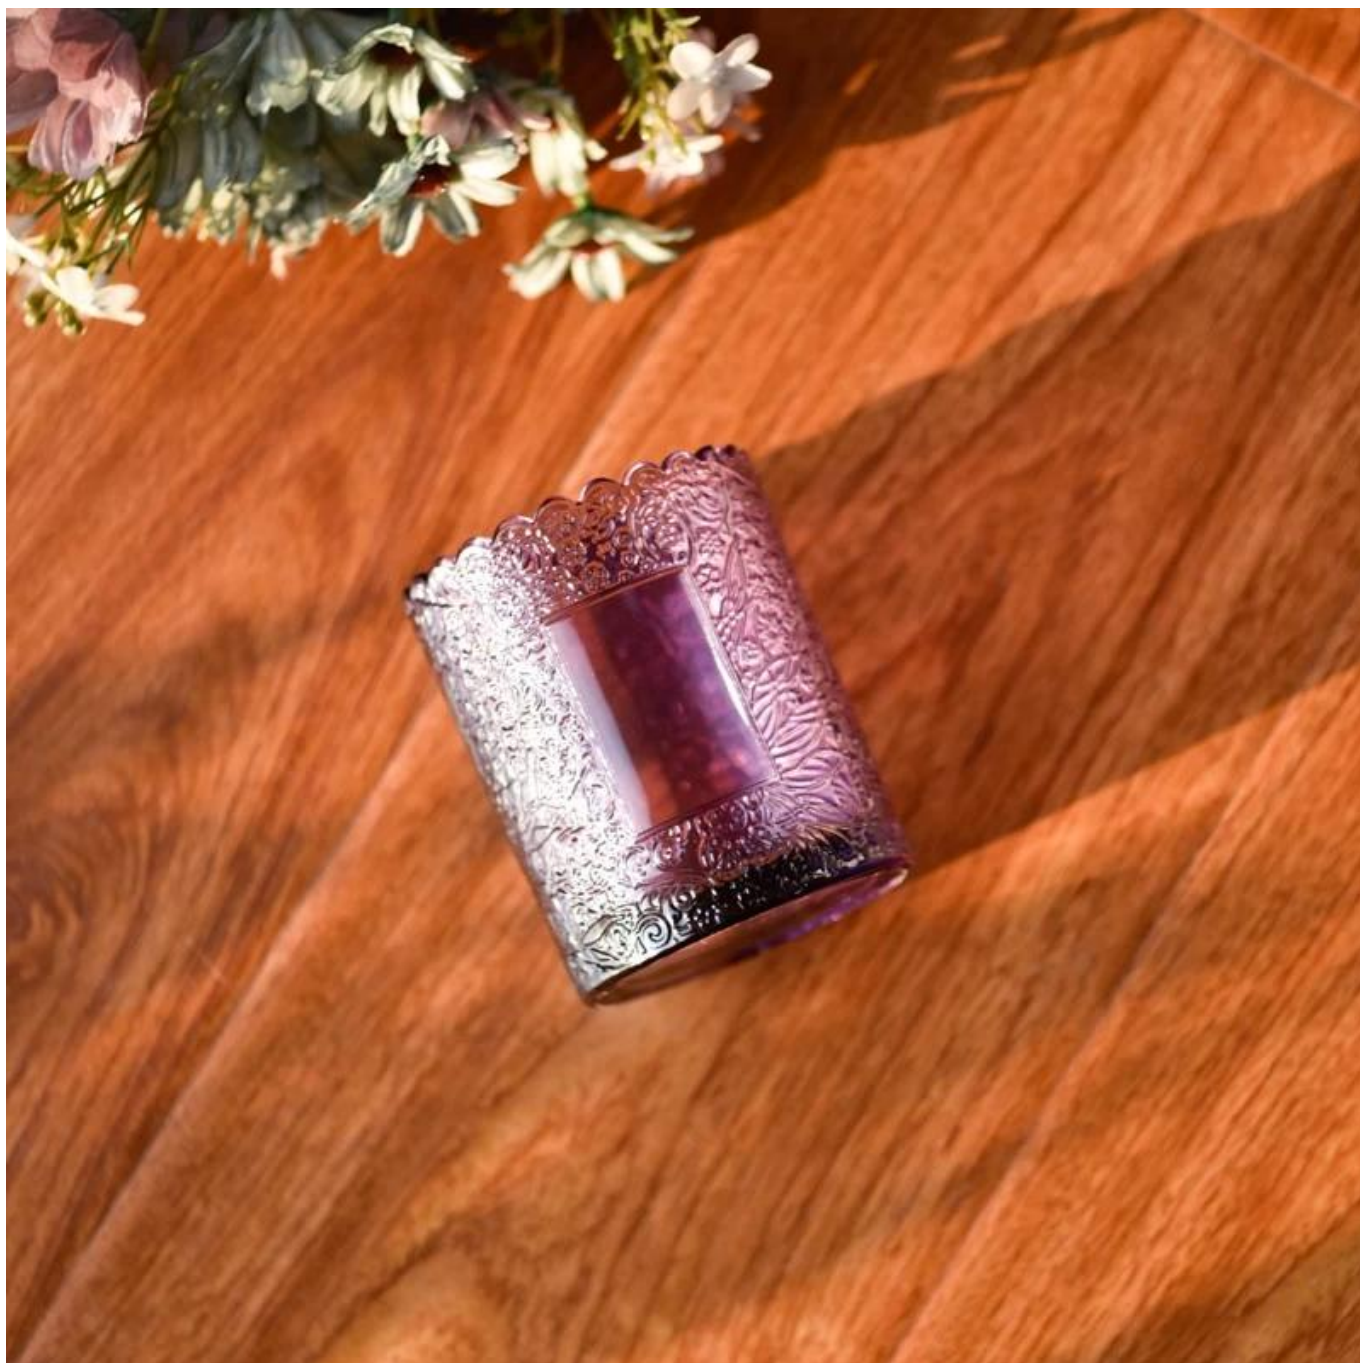

Gamă largă de aplicații