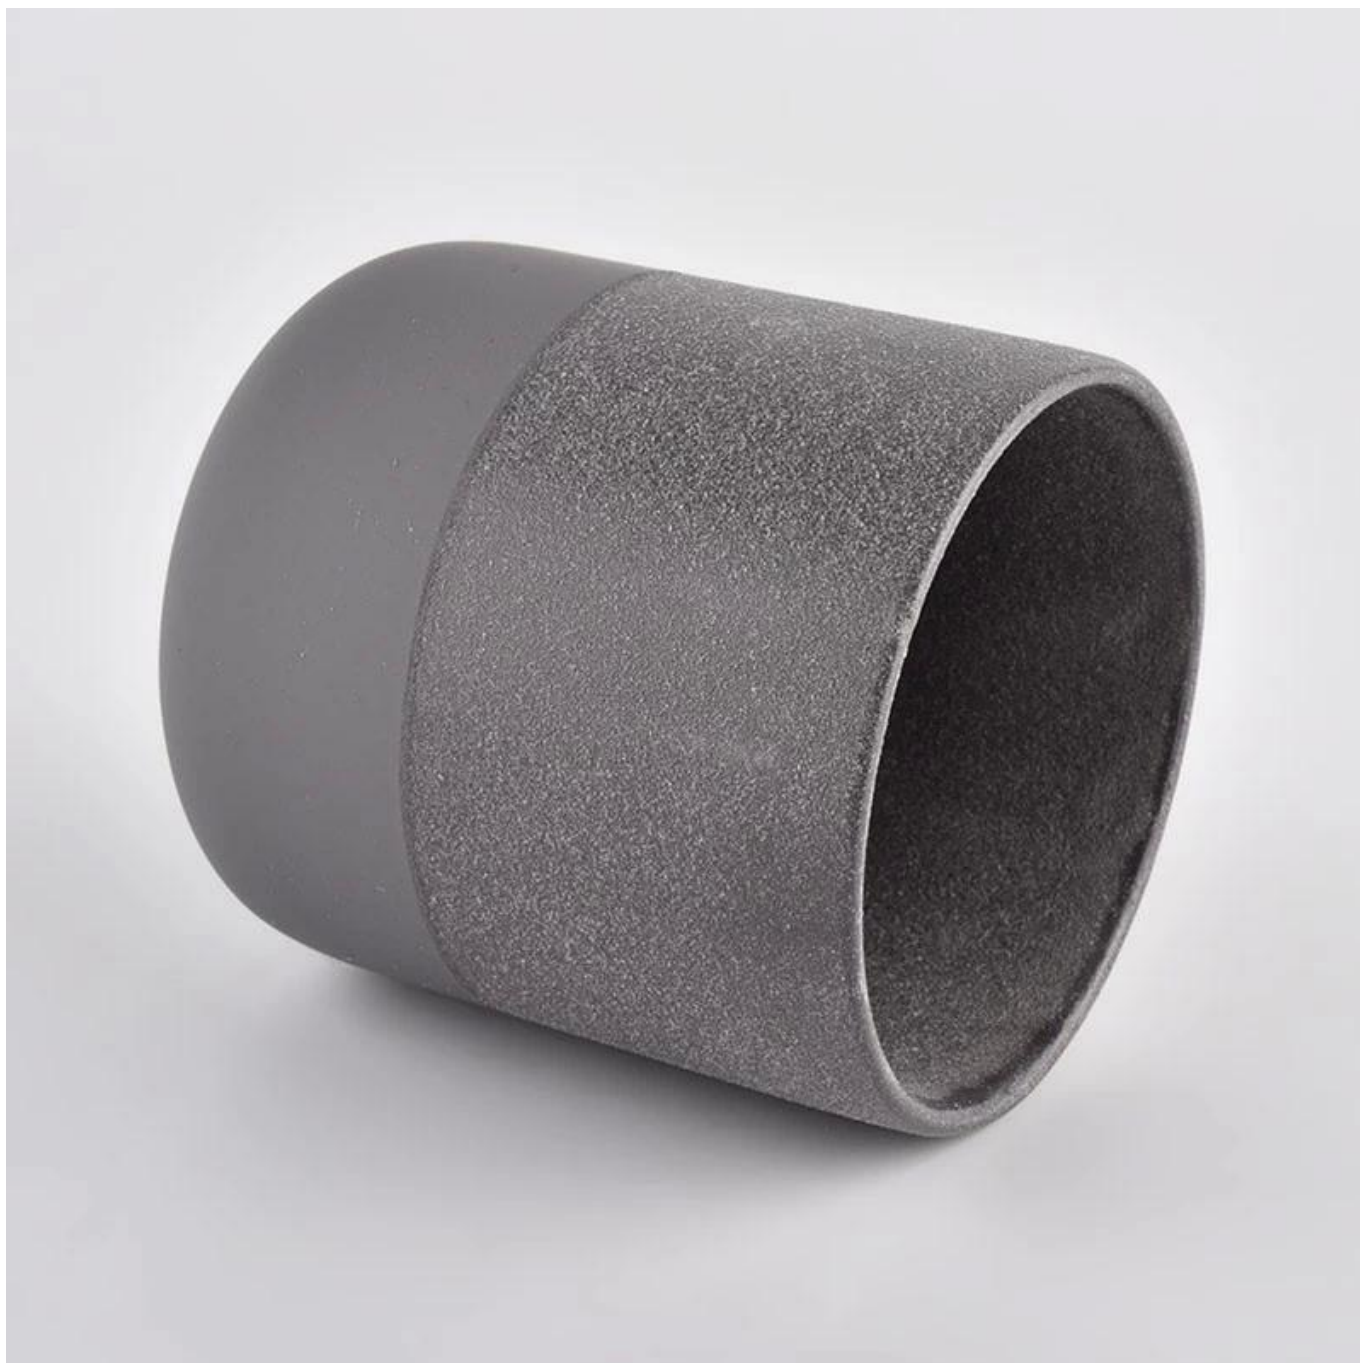

## Descriere produs

<b>numele produsului</b>	Furnizori en-gros de borcane de lumânări din ceramică goale de design modern gri îngheț
<b>Timp de probă</b>	1. 5 zile dacă există forma și dimensiunea sticlei 2. 15 zile, dacă aveți nevoie de sticlă de forme și dimensiuni noi
<b>Măsura</b>	Nr. articol: SGMK21072601 Diametrul de sus: 88 mm Diametrul de jos: 51 mm Înălțime: 100 mm Greutate: 285 g Capacitate: 420 ml
<b>Ambalare</b>	Ambalare normală, cutie cadou individuală, cutie PVC, cutie cu ferestre, cutie color, cutie albă etc
<b>Timpul de livrare</b>	În termen de 35 de zile de la confirmarea eșantionului și a comenzii
<b>Termen de plata</b>	Depunere de 30% prin T/T în avans și soldul contra copiei B/L
<b>Expediere</b>	Pe mare, pe aer, prin Express și agentul dvs. de transport maritim este acceptabil
<b>Ocazie de utilizare</b>	Decor pentru casă, Decor de nuntă, Favoruri de nuntă, Îmbunătățirea decorului,

Formă neobișnuită și stil simplu - perfect pentru a vă etala stilul în orice cameră. De înaltă calitate și impresionant prin stil, aceste borcane din ceramică pentru lumânări sunt perfecte pentru cadouri.