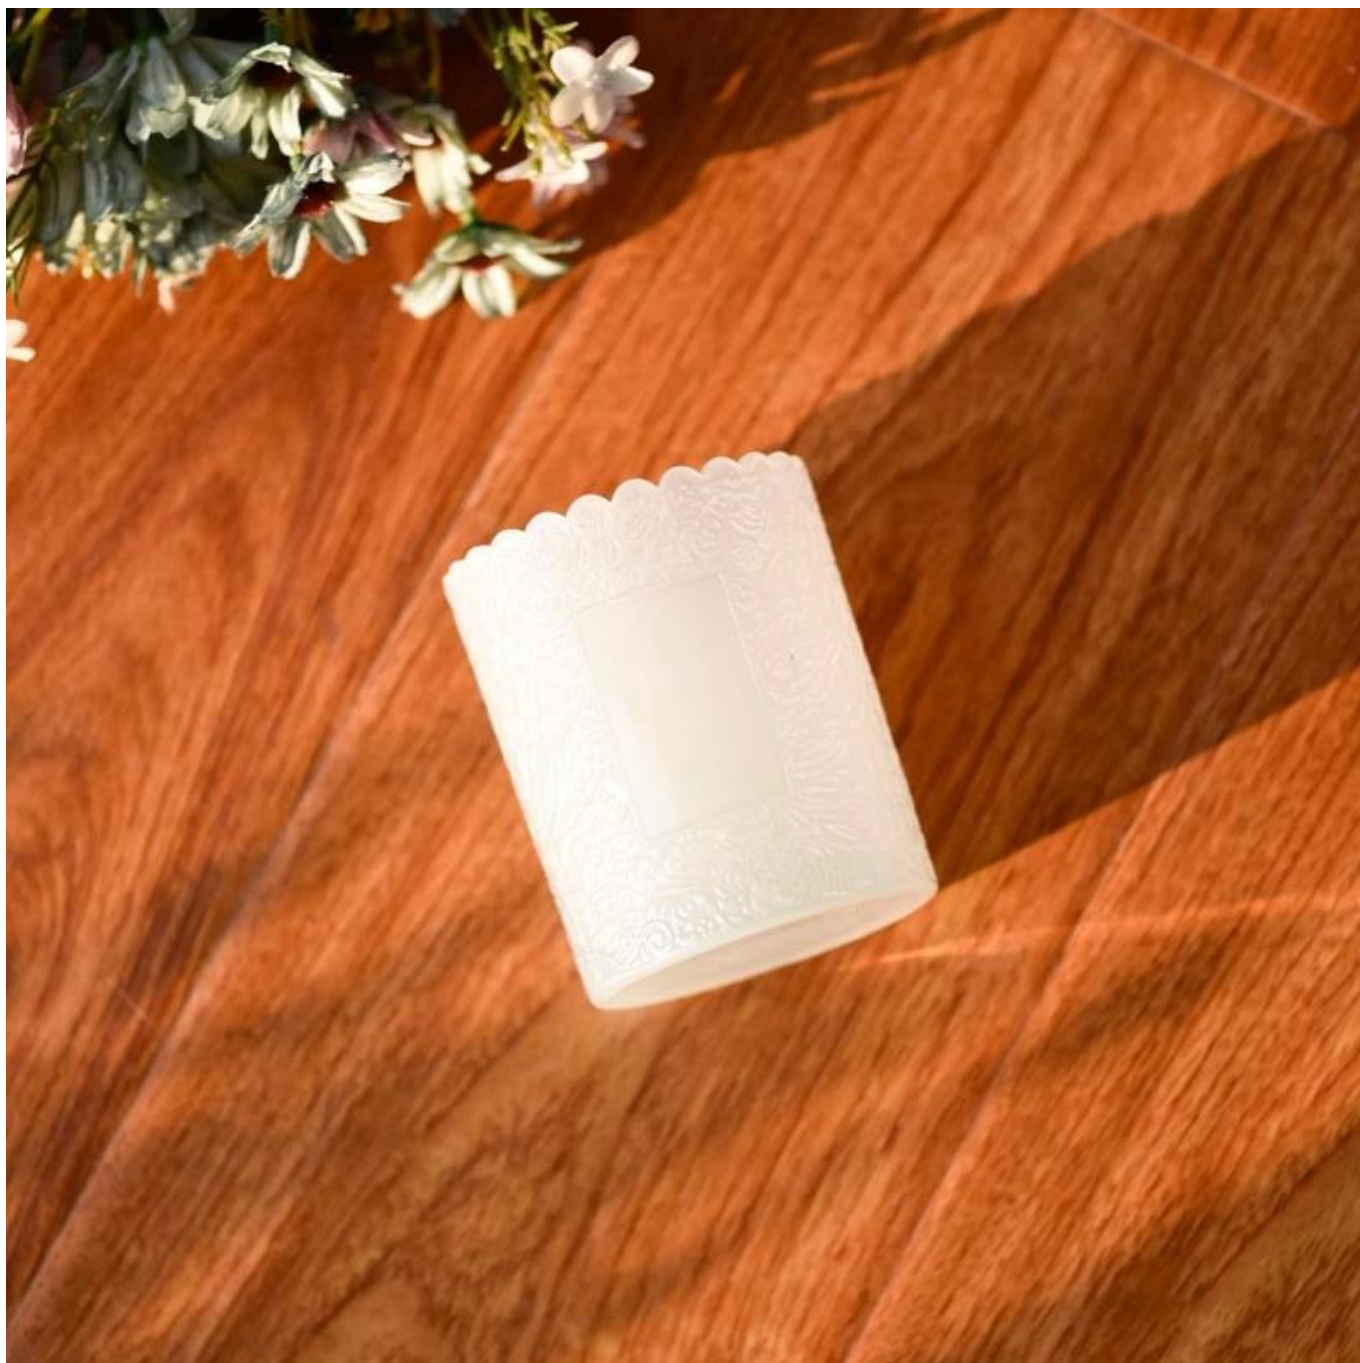

Gamă largă de aplicații