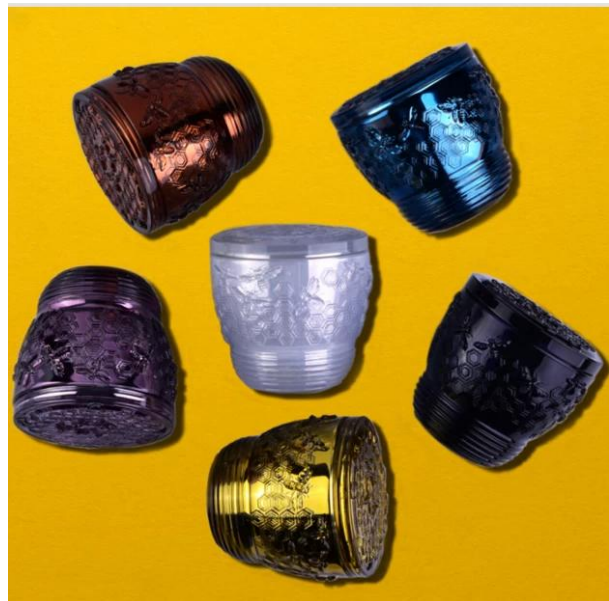

Proiectarea Simțului Ceremoniei

- . A obținut premiile Frumusețea Made-in-China
- . Am NEST Fragrances foarte admirată
- . Cadouri pentru prieteni sau relații de afaceri
- . Relaxare și viață