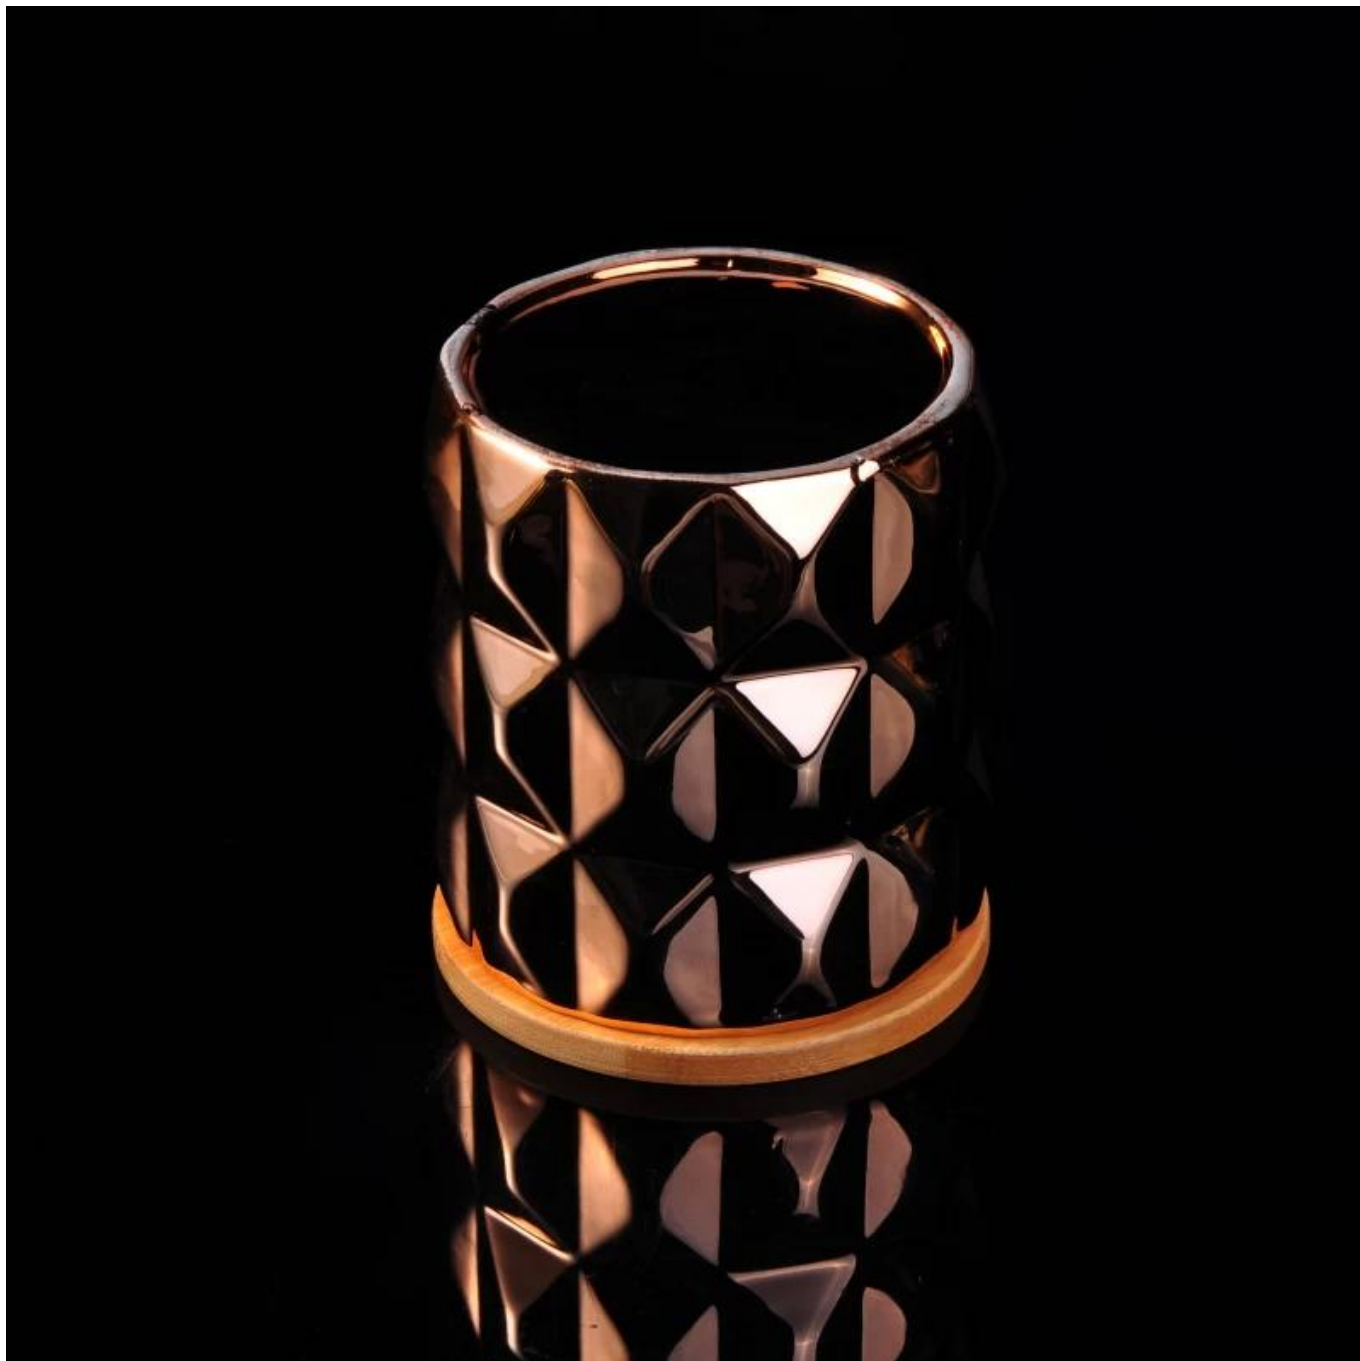

Office & Sample Room

[Shenzhen Sunny Glassware Co., Ltd.](#) a fost înființată în 1992. Suntem în această industrie de mai bine de 20 de ani, ca producător profesionist, ne-am specializat în proiectarea articolelor din sticlă, fabricarea articolelor din sticlă, precum și exportul. Liniile noastre de produse variază de la lucrate manual la fabricate automat. Am produs deja produse abundente precum [pahar de sticlă](#), [sticlă borosilicat](#), [pahar](#), [vază](#), [castron](#), [suport pentru lumânări](#), [pahare](#), [scrumieră](#), [tabkeware](#), [sticlă de scurgere etc.](#) toate obiectele de sticlă folosite zilnic, în total există mai mult de 4.000 de stiluri diferite. Avem o echipă excelentă de proiectare pentru crearea de produse inovatoare și lacrimă QC strictă pentru asigurarea calității. Serviciile OEM / ODM sunt acceptate, de asemenea.