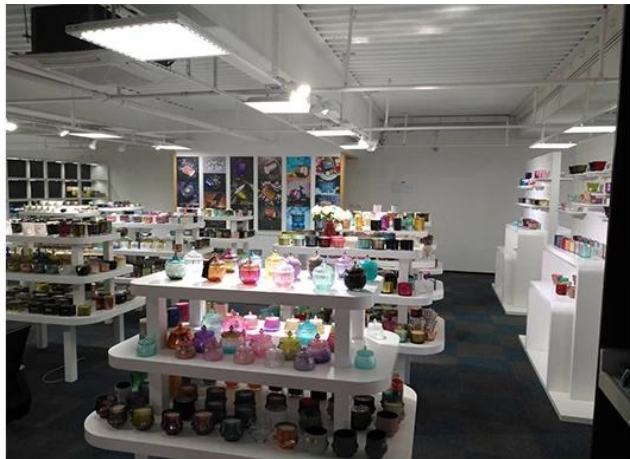

Scena vieții

- . Cafea sau bar
- . Perfect pentru familii, hoteluri sau grădini
- . Cadoul lui Sweet Lover
- . Fiecare renovare

Range of the application

Office & Sample Room

Am cumpărat un birou internațional de 1.800 de metri pătrați în Shenzhen.

Afișarea camerei de probă

Sunny Glassware oferă mai mult decât doar **Sala de probă Shenzhen are 5000 de bucăți** O gamă largă de opțiuni. A câștigat o carte mare [Recenzii ale clienților](#). Bine ați venit la biroul din Shenzhen! Imaginea este următoarea **Doar o parte din sfeșnicul nostru de design** Bine ați venit la biroul din Shenzhen pentru a vă găsi preferatul, vă va aduce o mulțime de surprize, deoarece este dificil să găsiți un astfel de alt furnizor în China.