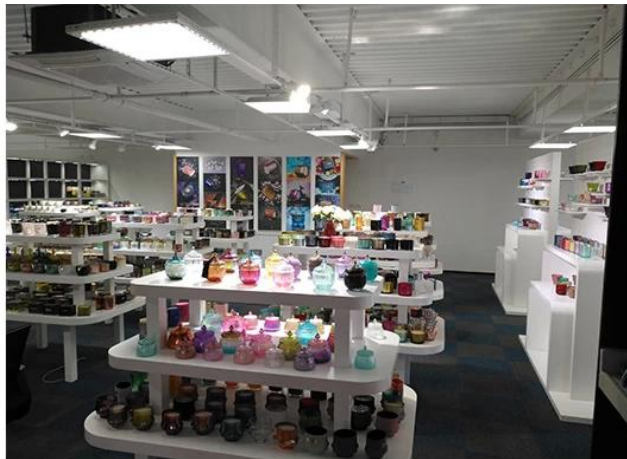

### Range of the application

## Afișarea camerei de probă

Meiyang Glass oferă mai mult decât doar **Sala de probă Shenzhen are 5000 de bucăți** O gamă largă de opțiuni. A câștigat o carte mare [Recenzii ale clienților](#). Bine ați venit la biroul din Shenzhen! Imaginea este următoarea **Doar o parte din sfeșnicul nostru de design** Bine ați venit la biroul din Shenzhen pentru a vă găsi preferatul, vă va aduce o mulțime de surprize, deoarece este dificil să găsiți un astfel de alt furnizor în China.