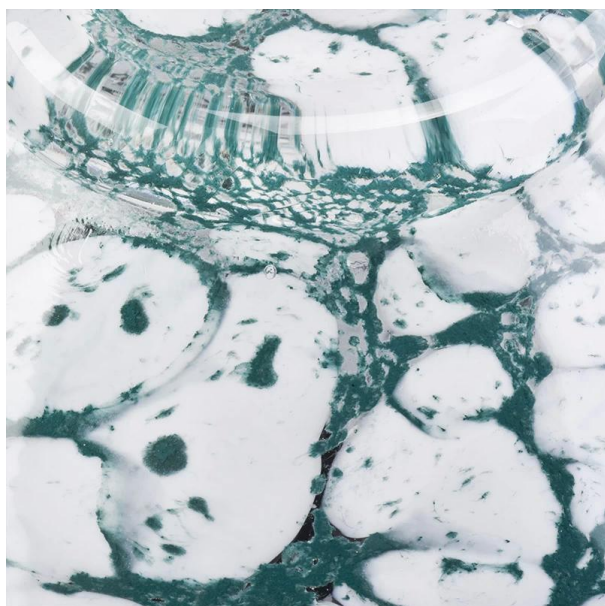

Designul flexibil al dimensiunilor permite pieței dvs. să crească rapid

Dia de sus: 73mm
Dia jos: 83mm
Înălțime: 98mm
Diametru maxim: 85mm
Greutate: 405g
Capacitate: 277ml

Sunt disponibile modele personalizate și diferite dimensiuni

Cu sprijinul nostru puternic, clienții noștri cresc rapid, de la laboratoare mici la lideri din industrie.

Scena vieții

- . Cafa sau bar
- . Perfect pentru familii, hoteluri sau grădini
- . Cadoul lui Sweet Lover
- . Fiecare renovare