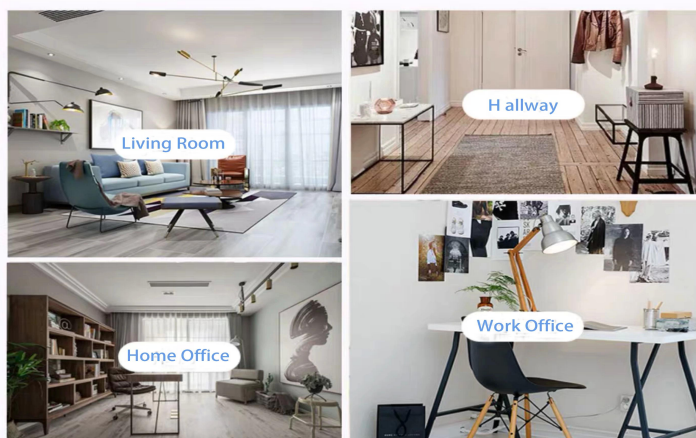

Scena vieții

- . Cafa sau bar
- . Perfect pentru familii, hoteluri sau grădini
- . Cadoul lui Sweet Lover
- . Fiecare renovare

Range of the application

Office & Sample Room

Am cumpărat un birou internațional de 1.800 de metri pătrați în Shenzhen.

Afișarea camerei de probă

Meiyang Glass oferă mai mult decât doar **Sala de probă Shenzhen are 5000 de bucăți** O gamă largă de opțiuni. A câștigat o carte mare [Recenzii ale clienților](#). Bine ați venit la biroul din Shenzhen! Imaginea este următoarea **Doar o parte din suporturile noastre de lumânări de design** Bine ați venit la biroul din Shenzhen pentru a vă găsi favoritul, vă va aduce o mulțime de surprize, deoarece este dificil să găsiți un astfel de alt furnizor în China.