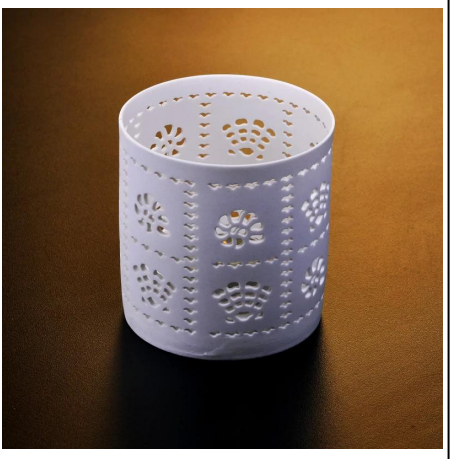

Suport lumânări ceramice cu capac

Product Details

	Numele articolului	Suport lumânări ceramice cu capac
	Articol nr.	SGDS15061901
	mărimea	T: 90mm * B: 113mm * H: 110mm
	Marca	Sunny Glassware
	Timp de probă	1,5 zile dacă există forma și dimensiunea produselor 2,15 zile dacă aveți nevoie de o nouă formă și dimensiune a produselor
	Ambalare	Ambalaj normal de siguranță 24buc / 36buc / 48buc etc. pe cutie de export cu separator de ouă
	MOQ	10000buc
	Timpul de livrare	În termen de 35 de zile de la confirmarea comenzii
	Termeni de plată	30% depozit de T / T în avans, soldul după afișarea copiei B / L
	Caracteristica produsului	1. Prețuri de înaltă calitate și competitive 2. Întâlniți testul FDA, SGS, LFGB etc. 3. Ecologic 4. Se aplică pe scară largă la nunta, petrecere, acasă, bar etc. 5. Mașină fabricată

More Product Pictures

[Similar Products Link](#)

Office & Sample Room

Spray colour