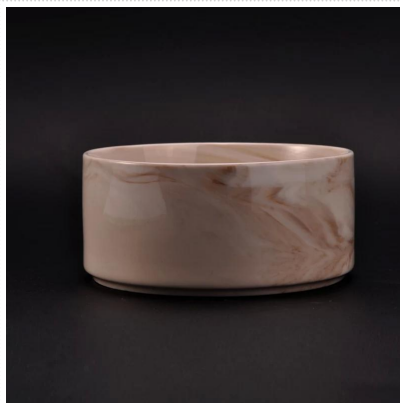

[Similar Products Link](#)