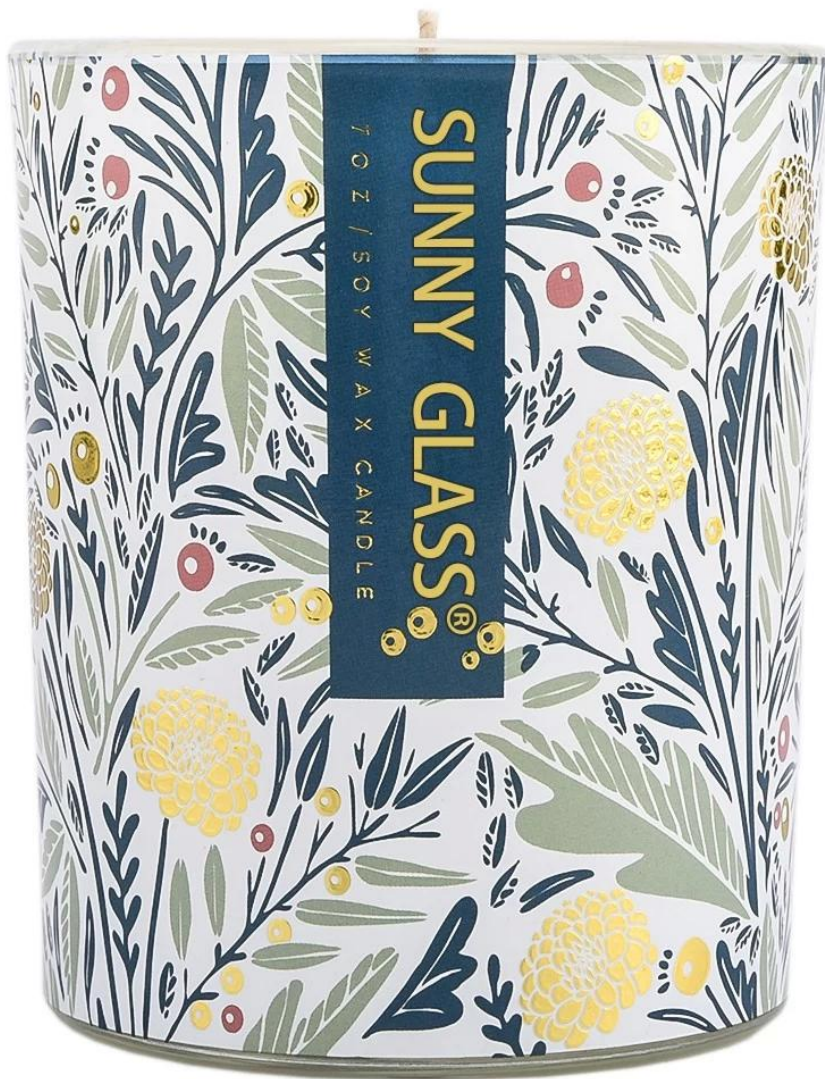

# vase de lumânări din sticlă colorată serie de primăvară borcane unice pentru lumânări

## Borcane cu lumânări Descriere

**Mărimea: 81mm\*98mm**

Această nouă serie vine cu imprimeu personalizat de decalcomania, care este bine de folosit pentru colecția de primăvară. Dimensiunea sticlei este bună pentru a păstra aproximativ 8 oz de ceară.

SUNNY GLASS®

7oz / SOY WAX CANDLE

SUNNY GLASS®

7 OZ / SOY WAX CANDLE

SUNNY GLASS®

7 OZ / SOY WAX CANDLE

Accesorii pentru lumânări

Echipa și birou