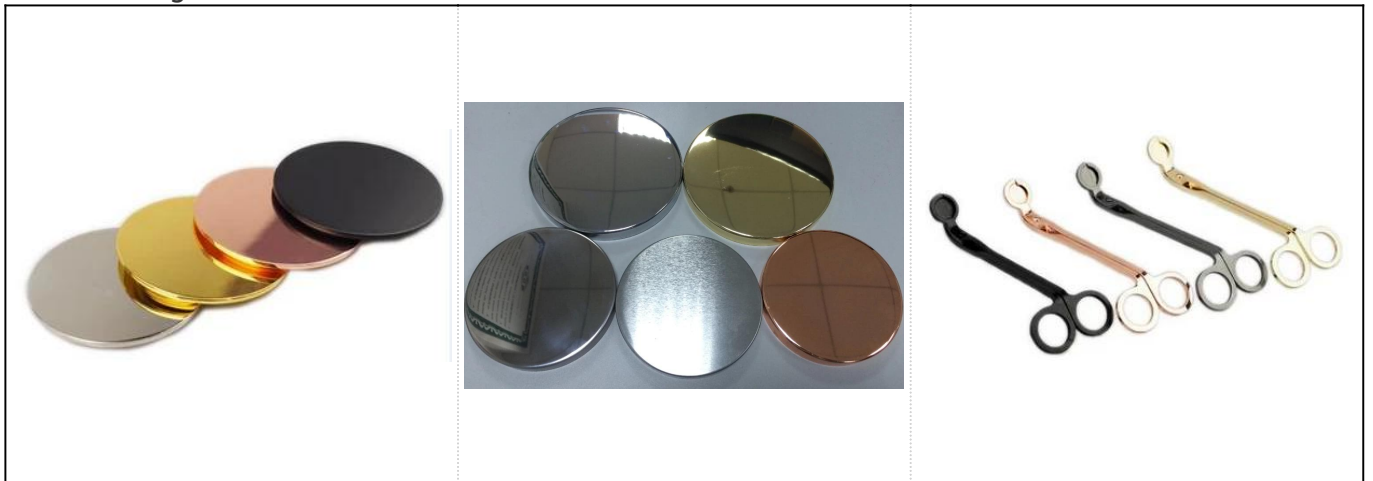

mat alb titularii de lumanare Ceramicăe cu fund rotund

produse Detalii

Nume	mat alb titularii de lumanare ceramice cu fund rotund
Detalii articol	Articol nr.:SGMK21102735 dia Top: 83mm dia Jos: 81.5mm Înălțime: 104mm Greutate: 307g Capacitate: 390ml
Material	Ceramic
Accesorii	capac, ceramica / metal / capac din lemn, ceara, fitil, forfecare etc
finalizarea	decal, vopsirii, mercur, cu laser, mată, placari, glazurate etc.
Ambalare	1. 24/36/48/72 buc per cutie de ambalare standard de export 2. Culoare / alb / cutie de ambalare maro 3. cutie de cadou de lux de ambalare 4. ambalare Shrinking 5. individual / set caseta de ambalare 6. ambalare personalizate
puterea noastră	1. Noi suntem profesioniști suport de lumânare producător, major în diferite tipuri de sfesnice , variind de la lumânare titular de sticlă , lumânare titular ceramice , lumânare titular marmura , lumânare titular de beton , Tin lumânare titular , borcan lumânare inoxidabil etc. 2. Perfect pentru acasă / magazin / super-piață / restaurant / hotel / bar / KTV, etc. 3. Cu echipa de designer profesionist, care poate ajuta la proiectarea și mucegai noi deschise în funcție de cerințele dumneavoastră. 4. Postprocesarea: acoperire de culoare, placari, mercur, irizate, gravura, imprimarea, decal, spray de culoare, geros, placare cu aur, mână de desen, etc. 5. mici MOQ este acceptabilă. Avem produse regulate pentru tine de sprijin.
Serviciul nostru	* You Răspuns în termen de 24 de ore * Game de produse pentru selecțiile * Complet sistem de producție * muncitori calificați * Atât linia de mașină și linie manual pentru serviciul dvs. * Echipa experimentata QC inspecta produsele complet și strict în conformitate standardului AQL * Creative designer de INNOVATE nou-produse de peste 15 de stiluri lunar * Professional Logistic aprovizionare departament ușă de serviciu
MOQ	3000

S16017-130 13.5×13.5×13.0cm
A

B

C

D

E

F

Accesorii legate:

Office & Sample Room