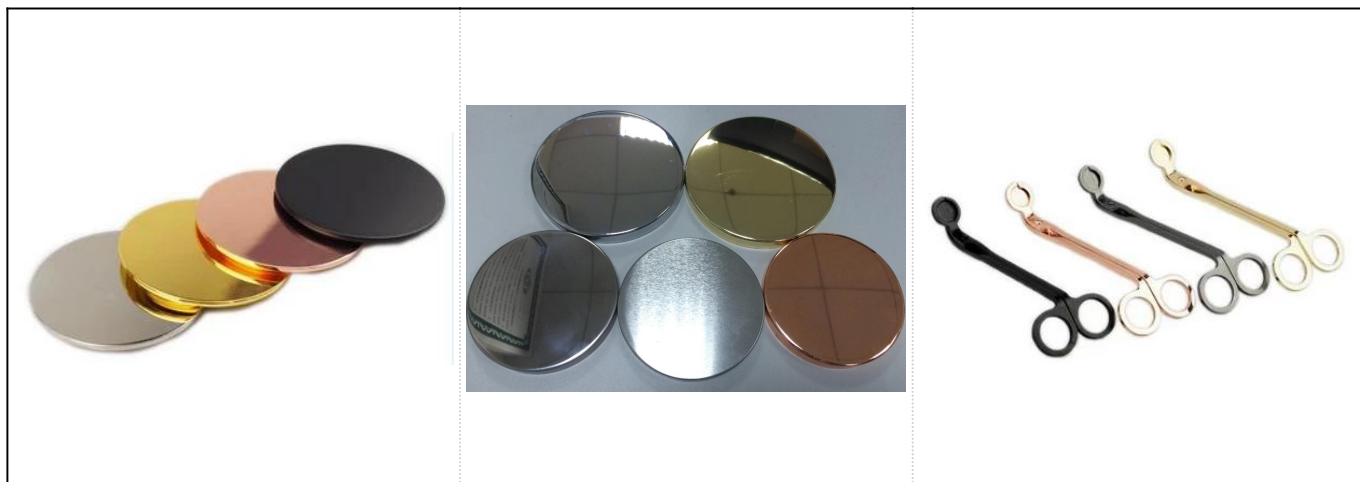

Accesorii asortate: