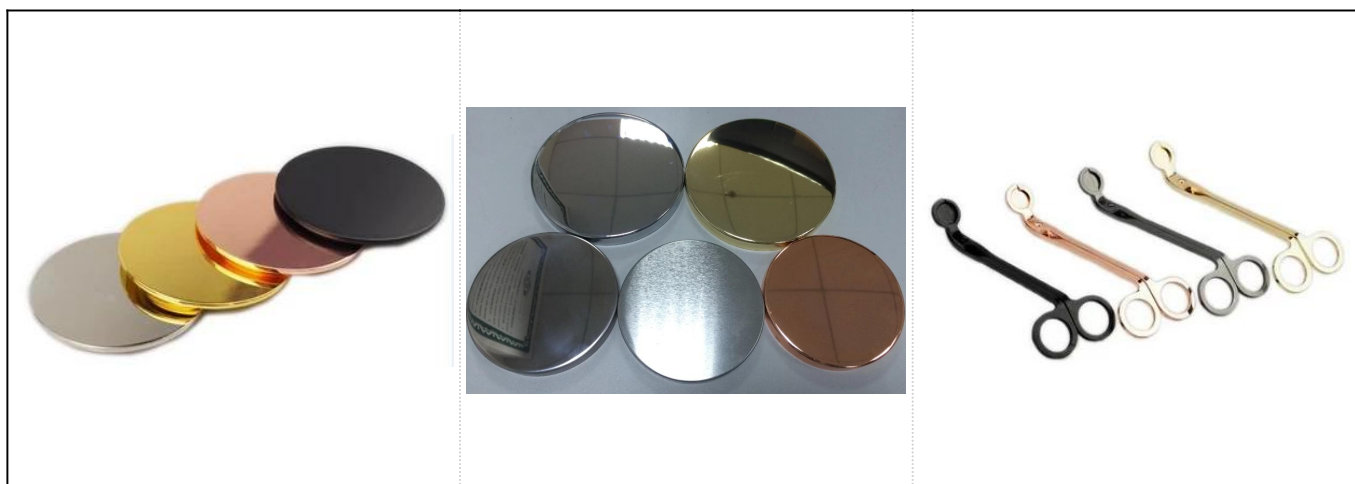

Accesorii asortate: