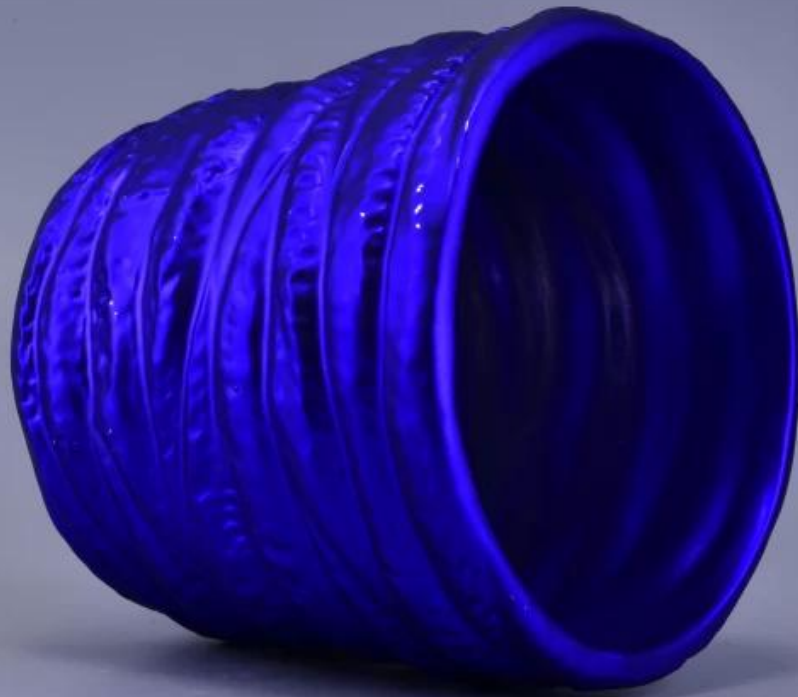

# Decorative Banded Shining Colorat cilindru cilindru Ceramic lumânare titular

## Utilizarea produsului

---

1. Titularii de canelde ceramice pot fi utilizate în decorarea nuntii, decorarea casei, partid, ect banchet,
2. Acest recipient lumânare este foarte mare ca o piesă centrală superbă pentru un eveniment
3. Borcanele de lumânare ceramică vă pot decora în interior și în aer liber cu acest suport delicat de lumânare din sticlă.
4. Vasul de lumânări ceramice este un cadou minunat ca housewarmings și alte evenimente.

### More Product Pictures

Similar Products Link