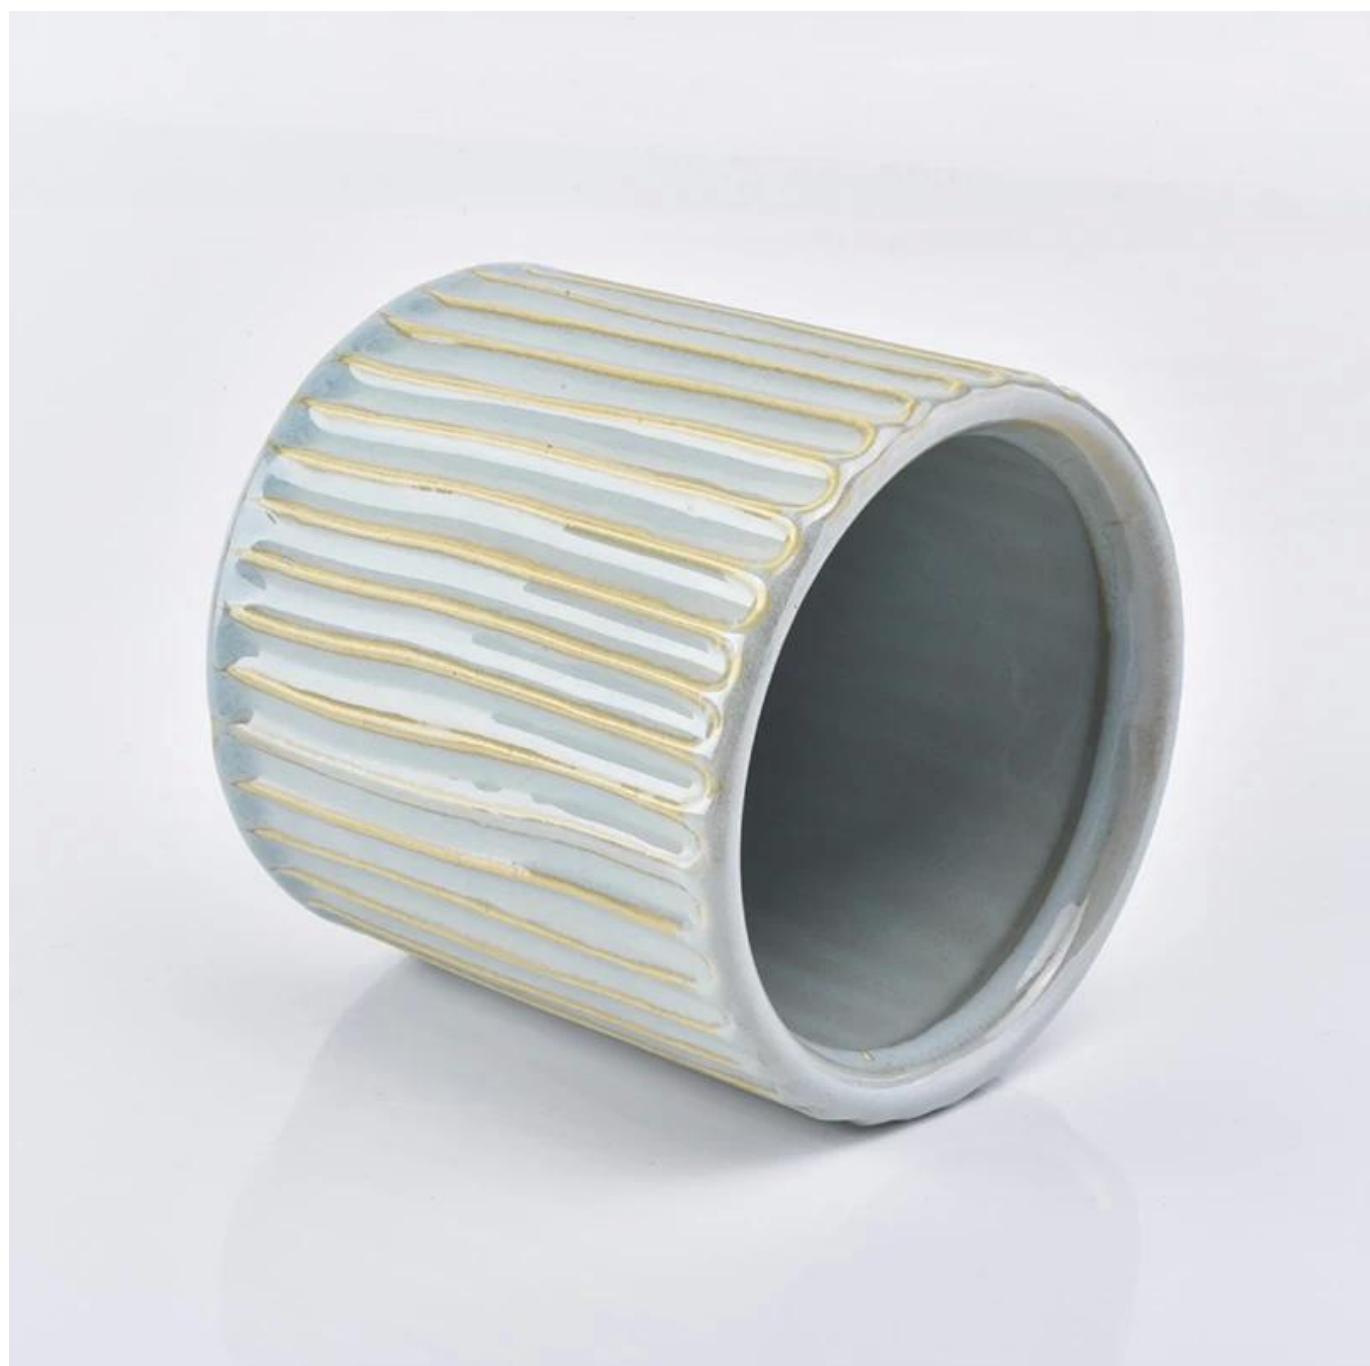

## Borcane decorative pentru lumânări din ceramică cu ridicata

### Product Details

Numele elementului	Borcane decorative pentru lumânări din ceramică cu ridicata
Numărul de articol	SGYC19012238
mărimea	Dia de sus: 100mm Dia jos: 100mm Înălțime: 100mm Greutate: 350g Capacitate: 580ml
Capacitate	10oz 14oz 16oz etc. Este disponibil
Timp de prelevare	1,5 zile dacă există forma și dimensiunea produselor 2,15 zile dacă aveți nevoie de o nouă formă și dimensiune a produselor
pachet	24buc / 36buc / 48buc ambalare regulată de securitate etc. Pentru cutie de export cu separator de ouă
MOQ	5000buc
Timpul de livrare	În termen de 35 de zile de la confirmarea comenzii
Termeni de plată	30% depozit de T / T în avans, soldul după afișarea copiei B / L
Caracteristicile produsului	<ol style="list-style-type: none"><li>1. Calitate înaltă și prețuri competitive</li><li>2. Test FDA, SGS, LFGB etc.</li><li>3. Ecologic</li><li>4. Se concentrează în mare măsură pe nunți, petreceri, case, baruri etc.</li><li>5. suporturi pentru lumânări din sticlă</li></ol>

### More Product Pictures

**hand**  
Every SCANPAN aluminum product is cast by hand and goes through eight sets of hands. The minutely-controlled process begins with recycled

**dition**  
**ovatio**  
by its premium products and rec...  
... in 2016

... the impact of  
... stainless steel,  
... copper  
... SCANPAN here  
... includes 21 rods,  
... cookware and 13  
... and functional it  
... Made in India  
... cookware range  
... copper designs  
... and serving. The  
... multi-layer cook  
... steel inside dur  
... for excellent heat  
... 100% steel base f  
... compatibility, an  
... a beautiful design  
... also delivers desi  
... make cooking ea  
... dry-free rim by  
... markings, steel i  
... steel handles, the  
... longer feet have  
... optimum heat in  
... SCANPAN like  
... seen in design?  
... hidden here with