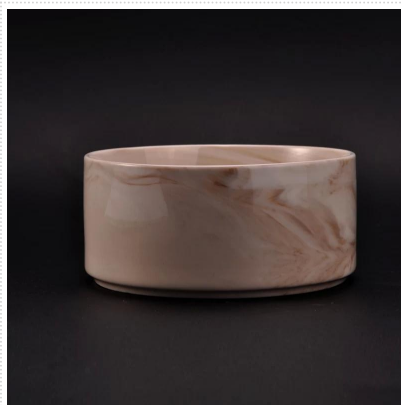

### Utilizarea produsului

1. Suporturile de canelde ceramice pot fi utilizate în decorarea nuntii, decorarea casei, petrecere, banchet, etc,

2. Acest recipient lumânare este foarte mare ca o piesă centrală superbă pentru un eveniment
3. Borcanele de lumânare ceramică vă pot decora în interior și în aer liber cu acest suport delicat de lumânare din sticlă.
4. Vasul de lumânări ceramice este un cadou minunat ca housewarmings și alte evenimente.

## More Product Pictures

[Similar Products Link](#)

Decorative manual ceară de soia  
ceramice parfumate borcan  
lumânare

Hot vânzare mată alb marmură  
lumânare castron pentru parfum de  
acasă

Lumânări parfumate din marmură  
în borcan de lumânări ceramice  
cu imprimare decal marmură