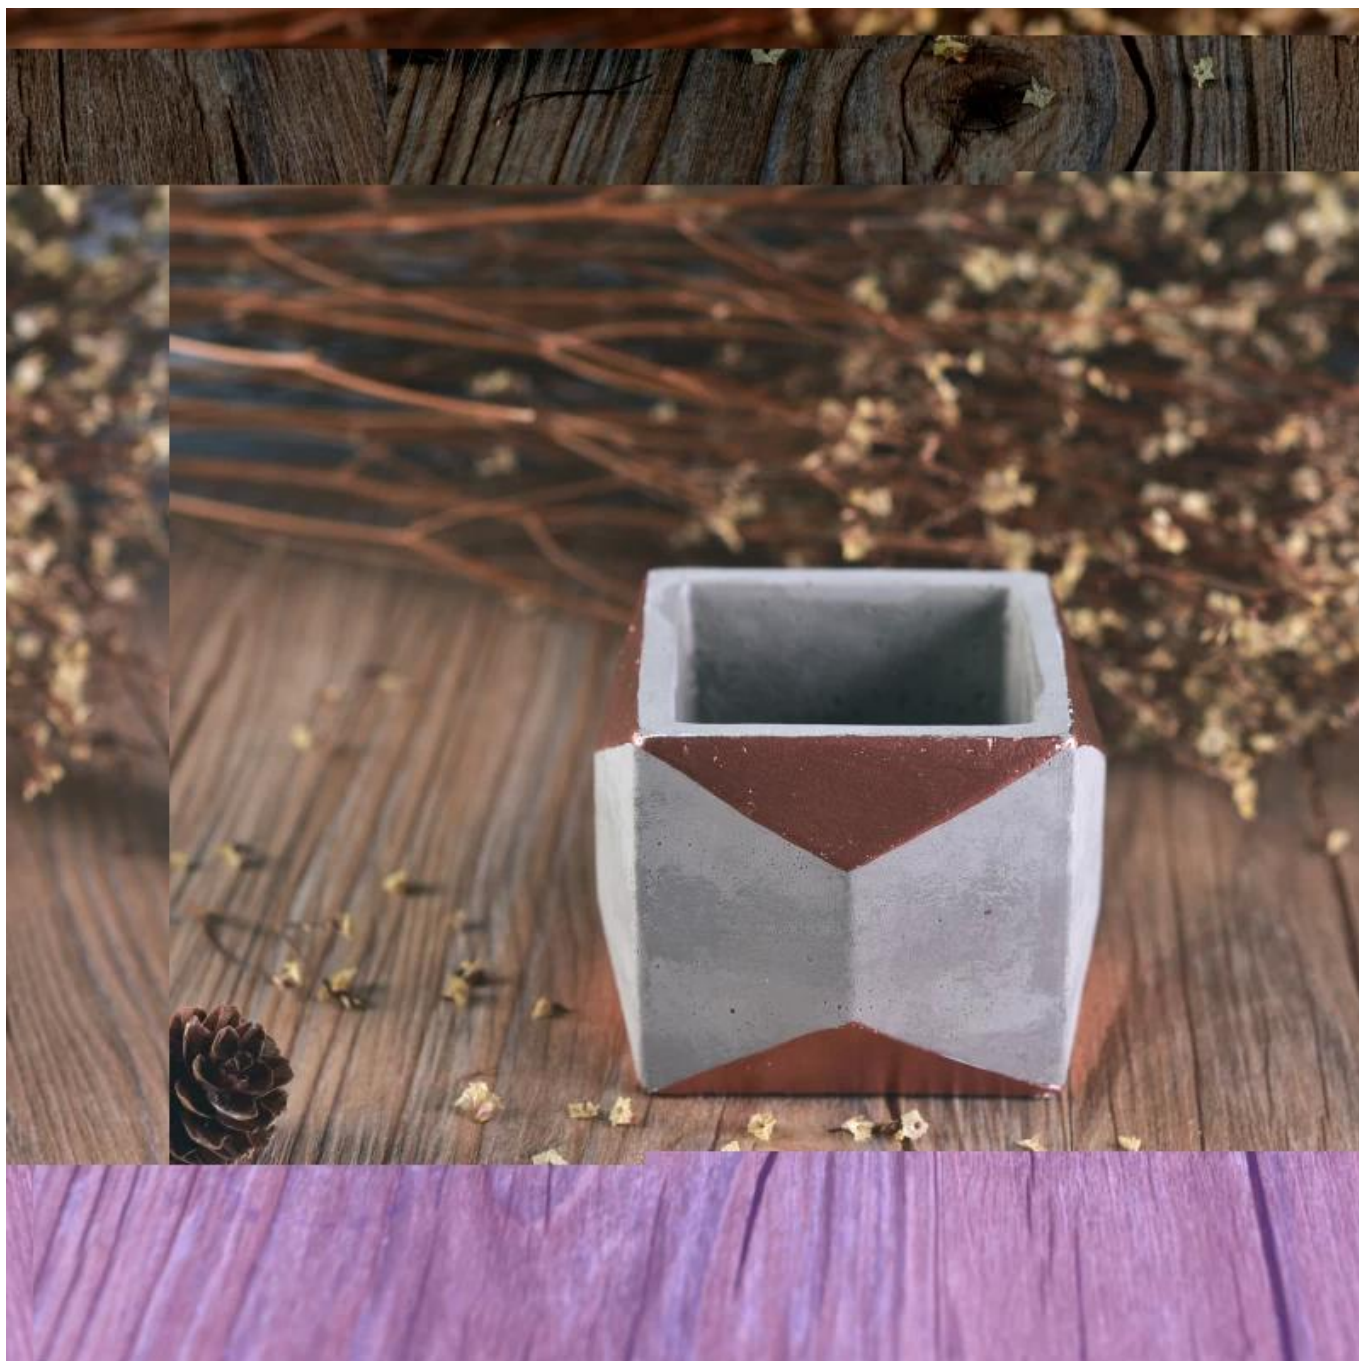

trandafir delicat.

4. Vasul cu lumânări ceramice este un cadou minunat ca încălzire casnică și alte evenimente.

More Product Pictures