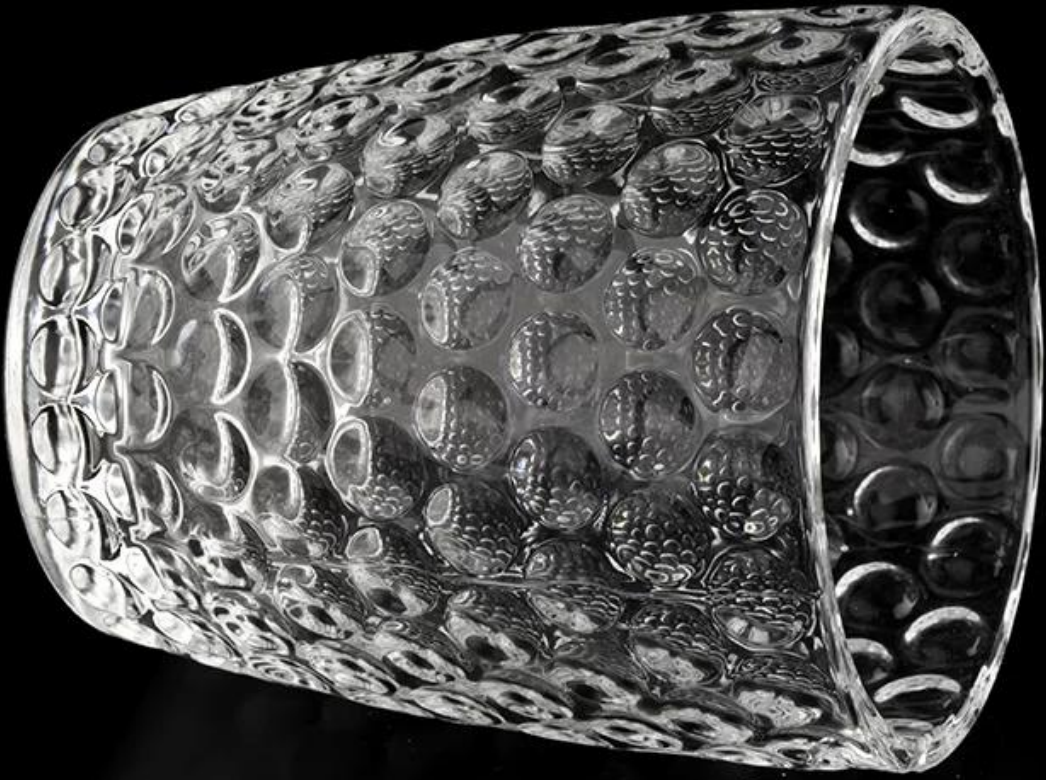

Măsura	Articol nr.: SGYH22022308 Diametrul de sus: 82 mm Diametrul de jos: 61 mm Înălțime: 99,3 mm Greutate: 327 g Capacitate: 310 ml MOQ: 50.000 de bucăți
Ambalare	Ambalare normală, cutie cadou individuală, cutie PVC, cutie cu ferestre, cutie color, cutie albă etc
Timpul de livrare	În termen de 35 de zile de la confirmarea eșantionului și a comenzii
Termen de plata	Depunere de 30% prin T/T în avans și soldul contra copiei B/L
Expediere	Pe mare, pe aer, prin Express și agentul dvs. de transport maritim este acceptabil
Ocazie de utilizare	Decor pentru casă, Decor de nuntă, Favoruri de nuntă, Îmbunătățirea decorului,