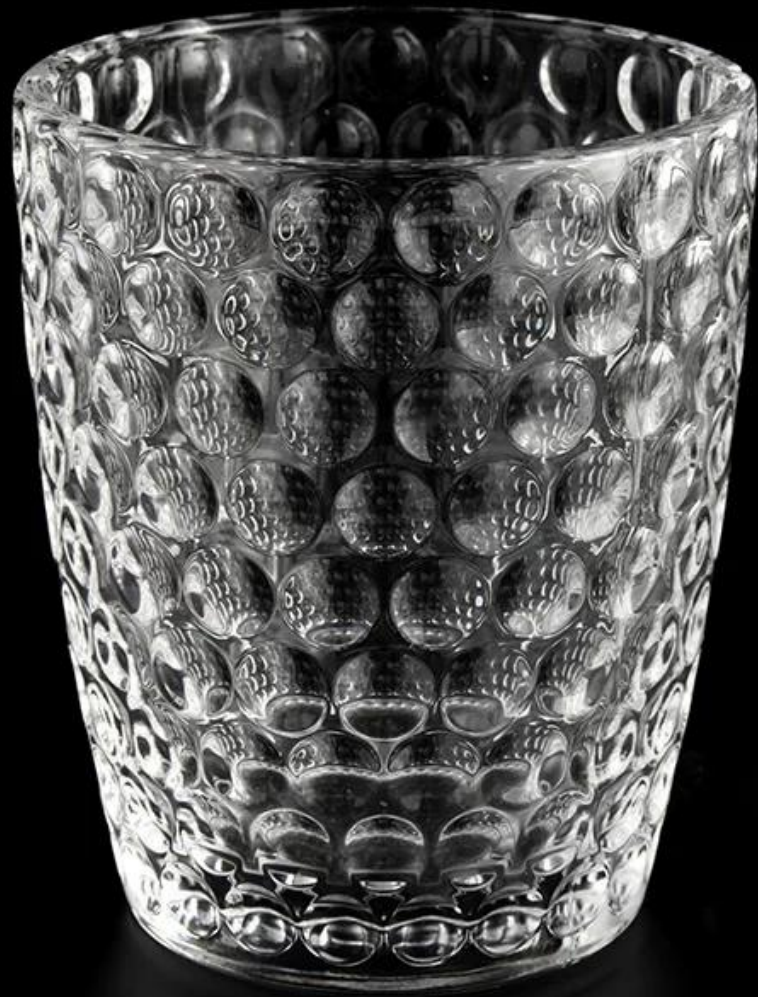

Sunny Glassware

Borcane cu lumânări Descriere

numele produsului	vase goale de lumânări de sticlă votive cu hobail
Timp de probă	1. 5 zile dacă există forma și dimensiunea sticlei 2. 15 zile, dacă ai nevoie de sticlă de forme și dimensiuni noi

Măsura	Articol nr.: SGYH22022308 Diametrul de sus: 82 mm Diametrul de jos: 61 mm Înălțime: 99,3 mm Greutate: 327 g Capacitate: 310 ml MOQ: 50.000 de bucăți
Ambalare	Ambalare normală, cutie cadou individuală, cutie PVC, cutie cu ferestre, cutie color, cutie albă etc
Timpul de livrare	În termen de 35 de zile de la confirmarea eșantionului și a comenzii
Termen de plata	Depunere de 30% prin T/T în avans și soldul contra copiei B/L
Expediere	Pe mare, pe aer, prin Express și agentul dvs. de transport maritim este acceptabil
Ocazie de utilizare	Decor pentru casă, Decor de nuntă, Favoruri de nuntă, Îmbunătățirea decorului,