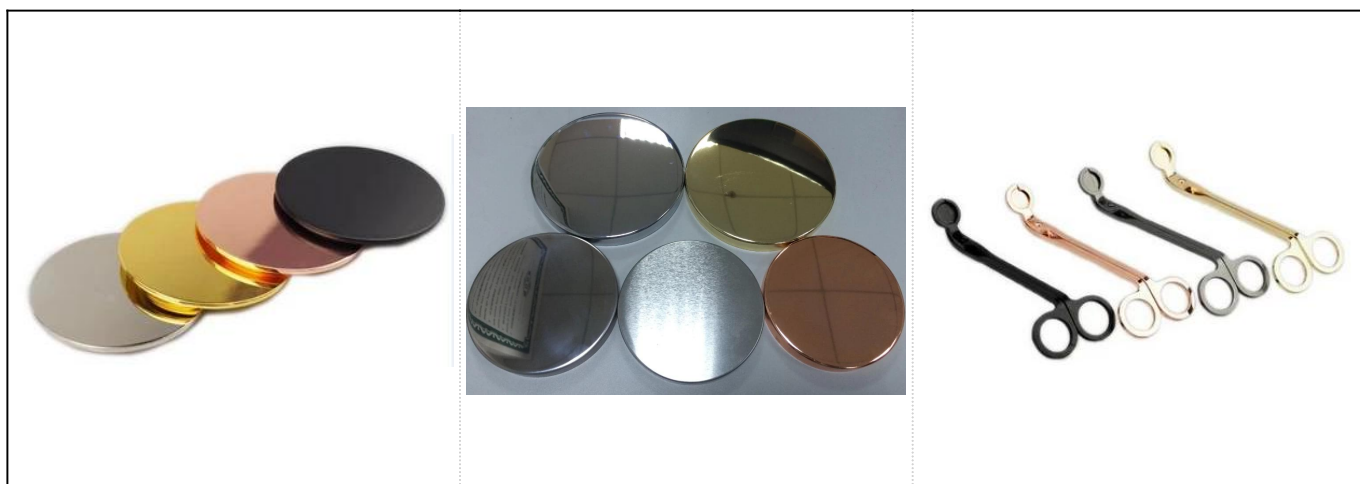

Accesorii potrivite: