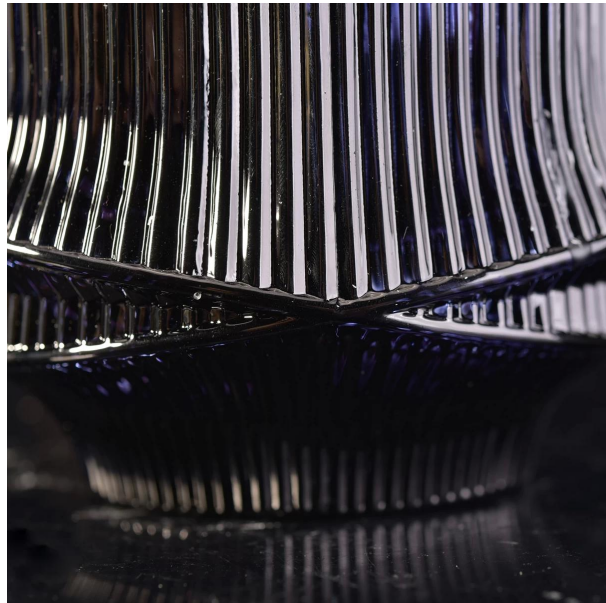

Designul flexibil al mărimii crește rapid piața

- . **Calibru:** 83 * 102mm
- . **Dia de jos:** 55 * 70mm
- . **Înălțime:** 98mm
- . **Capacitate:** 390ml
- . **Greutate:** 565g

Cu sprijinul nostru puternic, clienții se dezvoltă repede și de la un atelier mic la lideri din industrie.