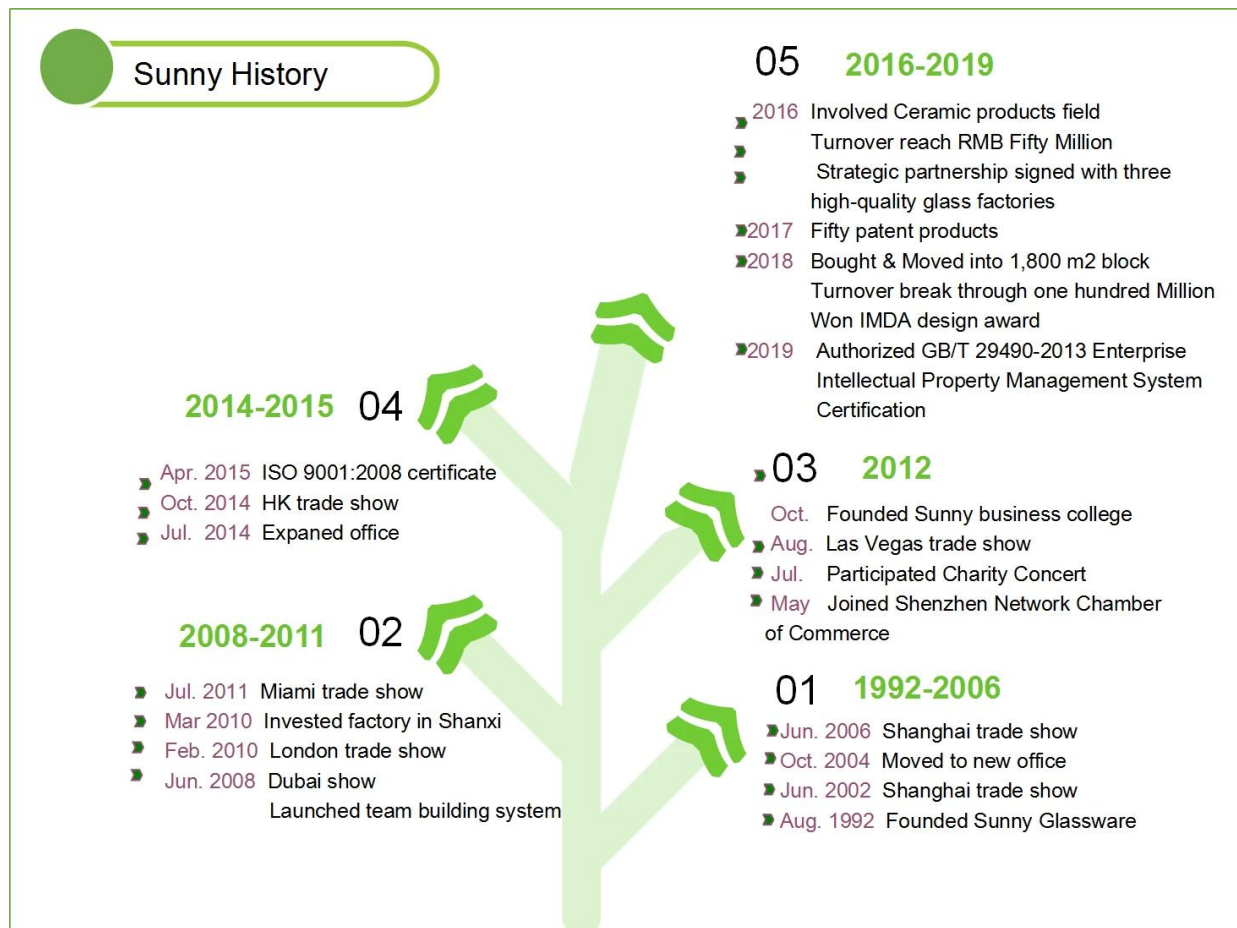

Istoria dezvoltării

Cine suntem noi

În sticlăria însoțită, există o echipă profesionistă și energică pentru a crea valoare pentru clienți și pentru a menține creșterea companiei. Serviciul lor profesional câștigă întotdeauna laude de la clienți precum: Nest Fragrance.

Vitrină pentru mostră

Sunny Glassware prezintă mai mult de **5.000 de articole la camera de probă Shenzhen** pentru o selecție pe scară largă. a câștigat o mare [evaluarea clientului](#). Bine ați venit la biroul din Shenzhen! Imaginea următoare este **doar o parte din suporturile noastre de lumânări**, Bine ați venit la biroul din Shenzhen pentru a vă găsi preferatele, vă va aduce o mare