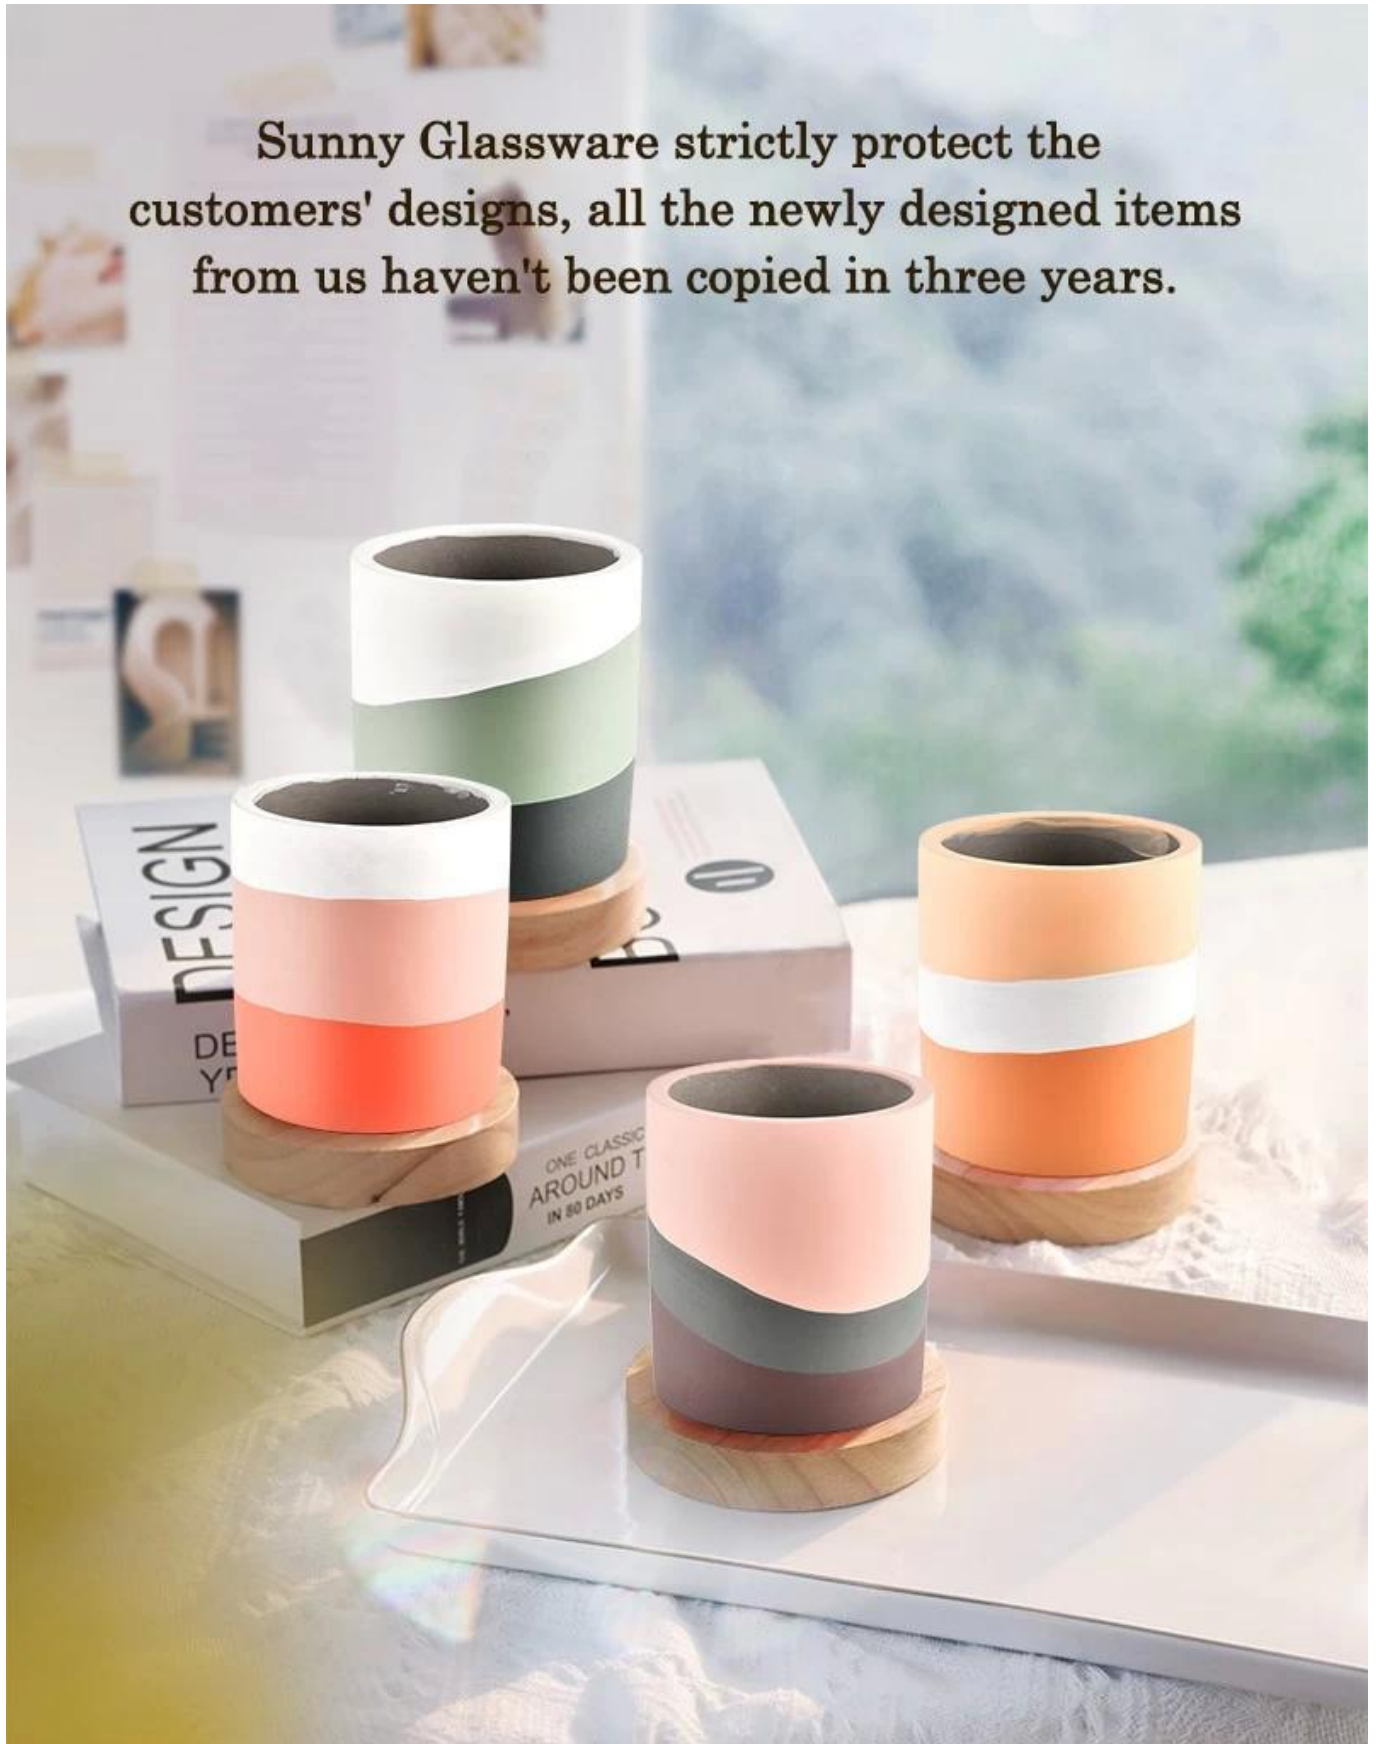

Suport de lumânare din ceramică cu parfum creativ în formă de beton pentru decorarea nunții

Sunny Glassware strictly protect the customers' designs, all the newly designed items from us haven't been copied in three years.