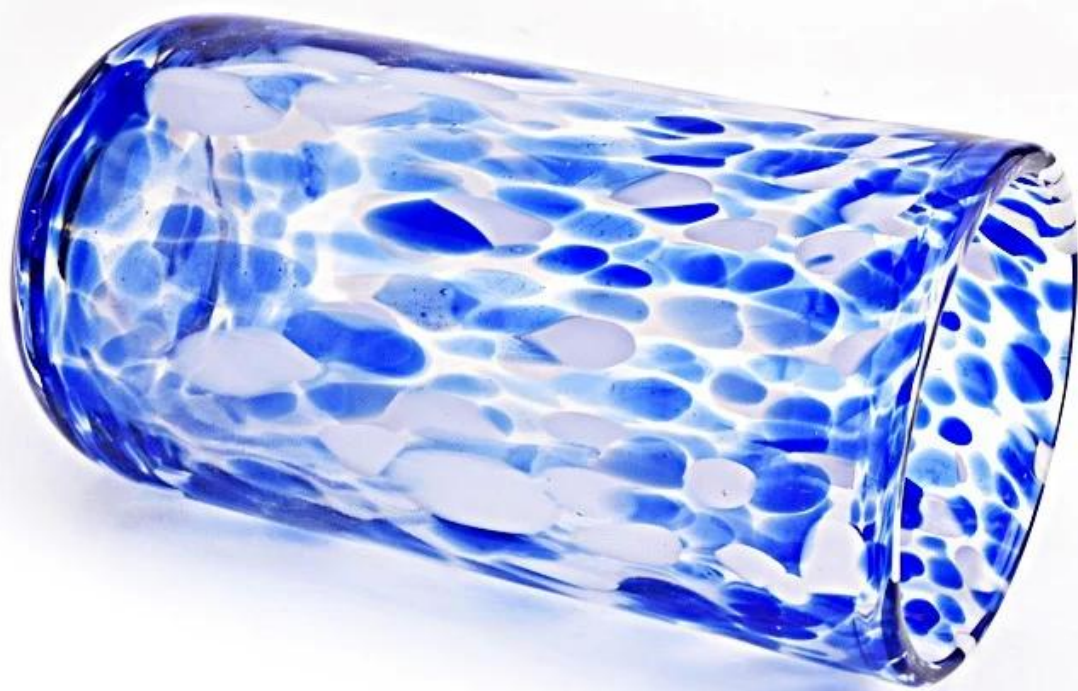

vase de sticlă realizate manual cu pete decorative colorate

De ce să alegeți Sunny Glassware

- Devotament maxim pentru [proiecta](#), niciodată compresie activată [calitate](#)
 - Sunny Glassware strict [protejați modelele clienților](#), toate articolele nou proiectate de la noi nu au fost copiate de trei ani.
 - [Calitatea produsului](#) este accentul major în Sunny Glassware. Sunny Glassware a demolat odată 80.000 de bucăți de vas de sticlă cu pete abia vizibile.
-

Borcane cu lumânări Descriere

Marime: 81mm*153mm

Acest vas este realizat manual cu pete decorative colorate, care sunt bune pentru a ține aproximativ 15 oz de ceară.

Accesorii pentru lumânări

Echipa și birou