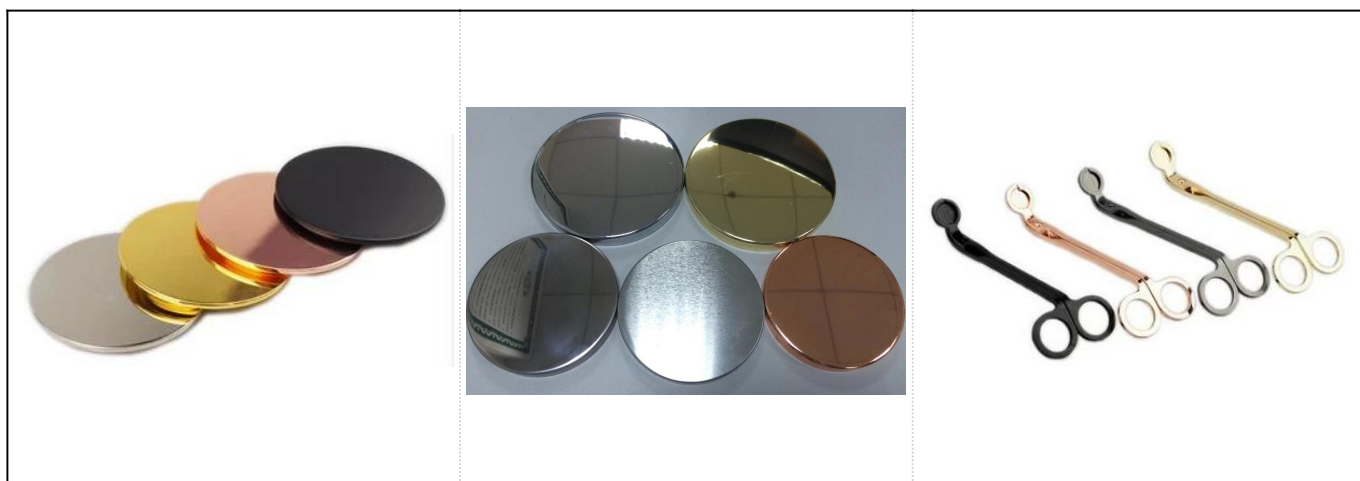

Accesorii asortate: